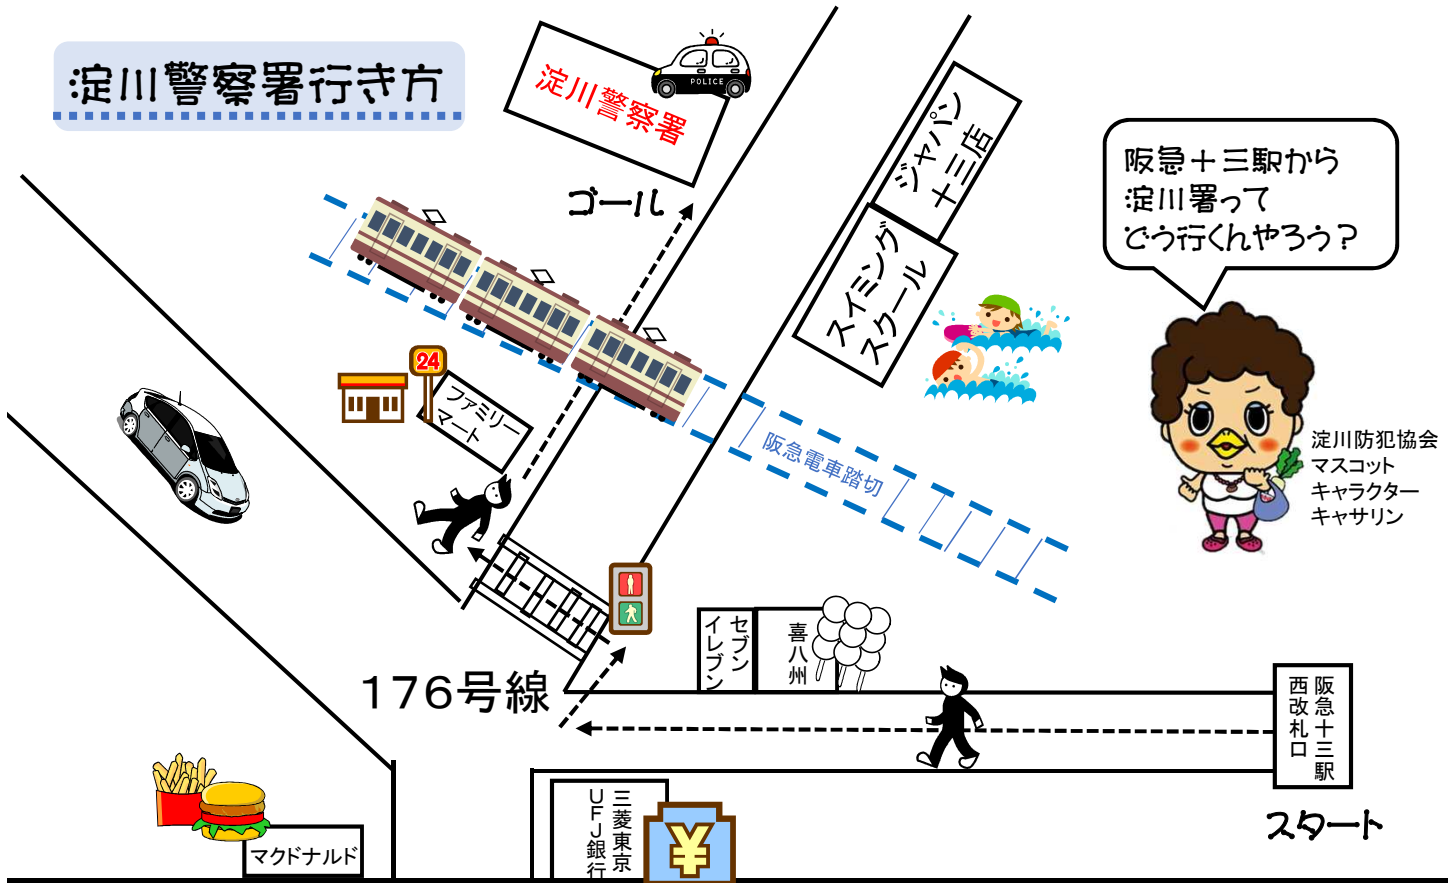

淀川警察署行き方

淀川警察署周辺

通常業務の受付は、平日の9時～17時です。
緊急事案は24時間365日対応しています。

来庁者用駐車スペースには限りがあります。
なるべく、公共の交通機関をご利用下さい。

エントランス下に駐輪場があります。
駐輪した際は鍵をかけるのを忘れずに！

受付は2階です。
エレベーターを必要とされる方は
インターホンでお知らせ下さい。