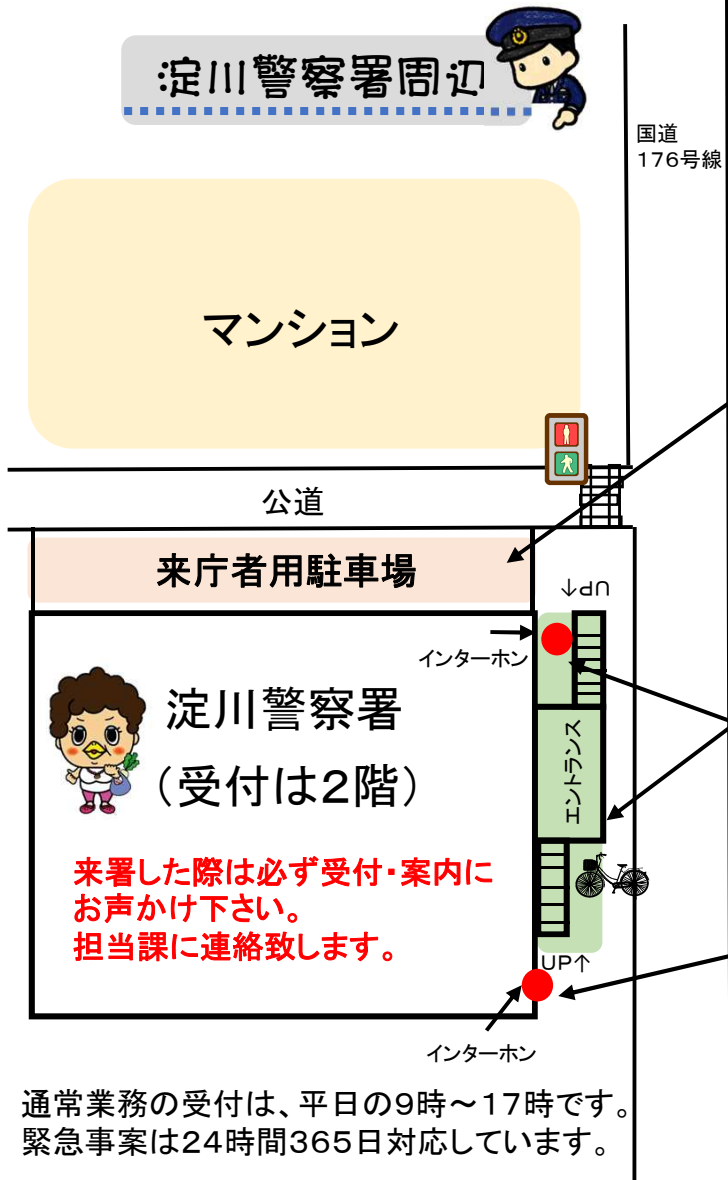

淀川警察署行き方

淀川警察署周辺

通常業務の受付は、平日の9時～17時です。
緊急事案は24時間365日対応しています。

来庁者用駐車スペースには限りがあります。
なるべく、公共の交通機関をご利用下さい。

エントランス下に駐輪場があります。
駐輪した際は鍵をかけるのを忘れずに！

受付は2階です。
エレベーターを必要とされる方は
インターホンでお知らせ下さい。