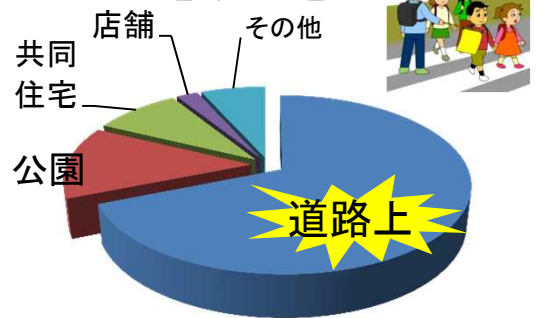

守口警察署管内

子供・女性被害情報

【令和3年2月中】

子供被害の多くは、「夕方の下校時間帯」「1人で行動している時」に発生しています。

【つきまとい】

2/24(水) 16:20ころ
南寺方東通2丁目16番
付近路上

被害者:小学生女児
不審者:40~50歳位
身長160センチ位
黒色上衣
ベージュ色ズボン
白色マスク着用
赤色自転車乗車

『みんなで、人通りの多い明るい道を通って下校しましょう』

『防犯ブザーは、すぐに鳴らせるところに付けましょう』

『不審者を見たら、すぐに大人に知らせましょう』

令和2年中守口署管内

～16歳未満の「子供を対象とした犯罪」の分析グラフ～

【時間帯】 夕方の下校時間帯

【場所】

【活動別】

【被害時の人数】

『子供を対象とした犯罪』・・・ 声かけ・つきまとい等、犯罪に発展するおそれのある事案を含む。