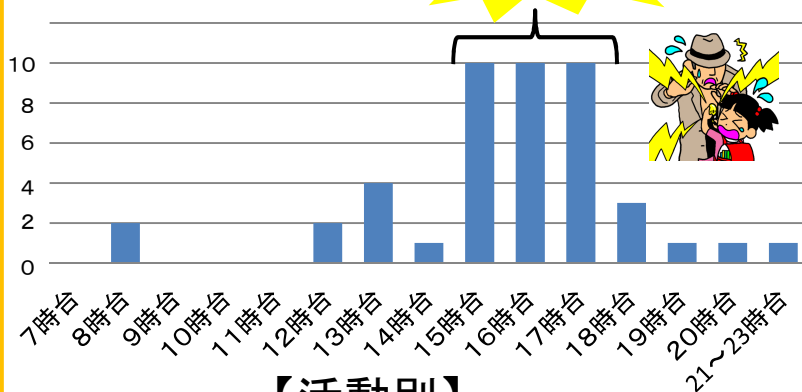

守口警察署管内

子供・女性被害情報

【令和3年2月中】

子供被害の多くは、「夕方の下校時間帯」「1人で行動している時」に発生しています。

【つきまとい】

2/24(水) 16:20ころ
南寺方東通2丁目16番
付近路上

被害者:小学生女児
不審者:40~50歳位
身長160センチ位
黒色上衣
ベージュ色ズボン
白色マスク着用
赤色自転車乗車

『みんなで、人通りの多い明るい道を通って下校しましょう』

『防犯ブザーは、すぐに鳴らせるところに付けましょう』

『不審者を見たら、すぐに大人に知らせましょう』

令和2年中守口署管内

～16歳未満の「子供を対象とした犯罪」の分析グラフ～

【時間帯】 夕方の下校時間帯

【場所】

【活動別】

【被害時の人数】