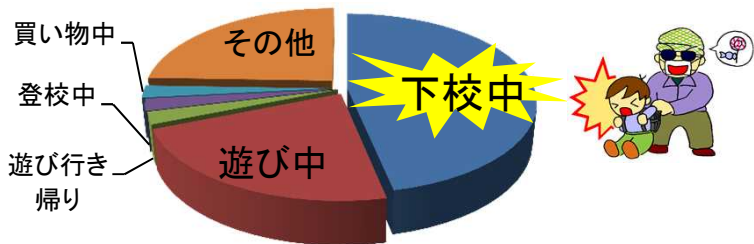

守口警察署管内

子供・女性被害情報

【令和3年2月中】

子供被害の多くは、「夕方の下校時間帯」「1人で行動している時」に発生しています。

【つきまとい】

2/24(水) 16:20ころ
南寺方東通2丁目16番
付近路上

被害者:小学生女児
不審者:40~50歳位
身長160センチ位
黒色上衣
ベージュ色ズボン
白色マスク着用
赤色自転車乗車

『みんなで、人通りの多い明るい道を通って下校しましょう』

『防犯ブザーは、すぐに鳴らせるところに付けましょう』

『不審者を見たら、すぐに大人に知らせましょう』

令和2年中守口署管内

～16歳未満の「子供を対象とした犯罪」の分析グラフ～

【時間帯】 夕方の下校時間帯

【場所】

【活動別】

【被害時の人数】

『子供を対象とした犯罪』・・・ 声かけ・つきまとい等、犯罪に発展するおそれのある事案を含む。