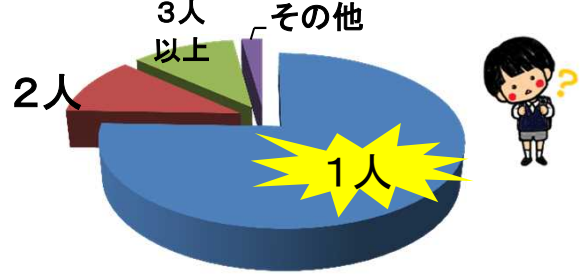

守口警察署管内

子供・女性被害情報

【令和3年2月中】

子供被害の多くは、「夕方の下校時間帯」「1人で行動している時」に発生しています。

【つきまとい】

2/24(水) 16:20ころ
南寺方東通2丁目16番
付近路上

被害者:小学生女児
不審者:40~50歳位
身長160センチ位
黒色上衣
ベージュ色ズボン
白色マスク着用
赤色自転車乗車

『みんなで、人通りの多い明るい道を通って下校しましょう』

『防犯ブザーは、すぐに鳴らせるところに付けましょう』

『不審者を見たら、すぐに大人に知らせましょう』

令和2年中守口署管内

～16歳未満の「子供を対象とした犯罪」の分析グラフ～

【時間帯】 夕方の下校時間帯

【場所】

【活動別】

【被害時の人数】

『子供を対象とした犯罪』・・・ 声かけ・つきまとい等、犯罪に発展するおそれのある事案を含む。