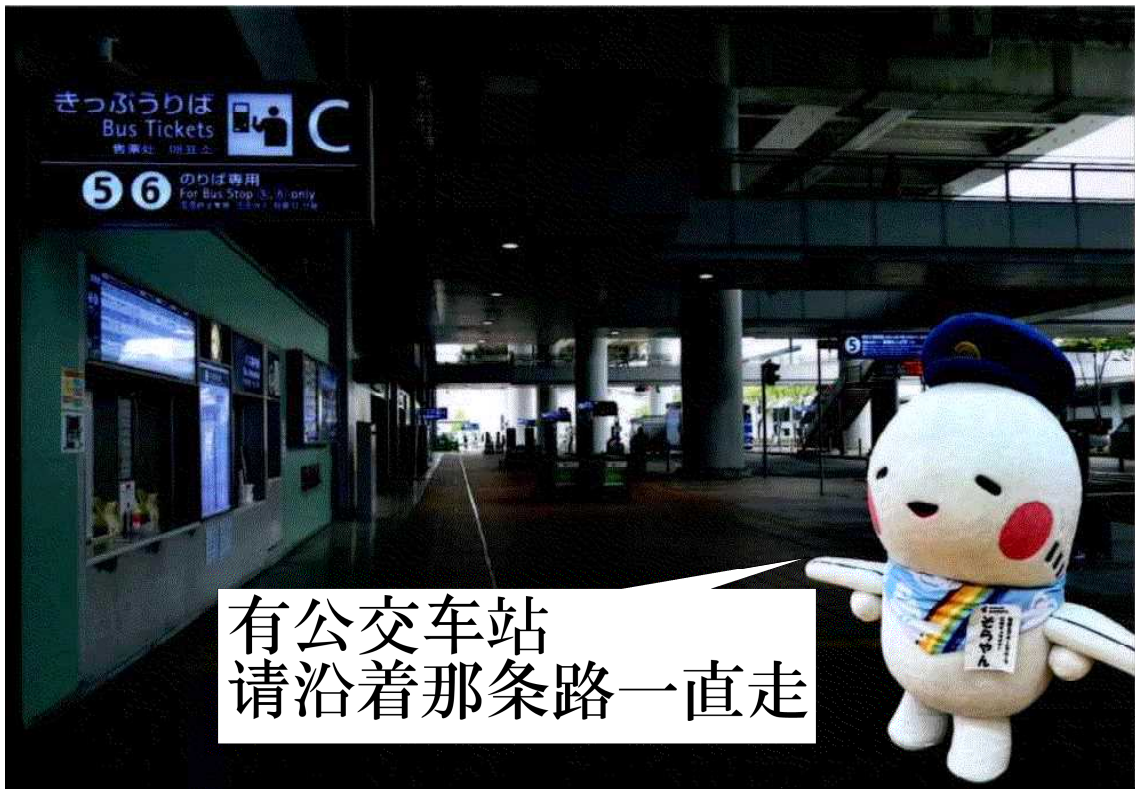

请前往第一航站楼

请沿着电子屏幕右边的通道走

请下到E门 前的楼梯

有公交车站
请沿着那条路一直走