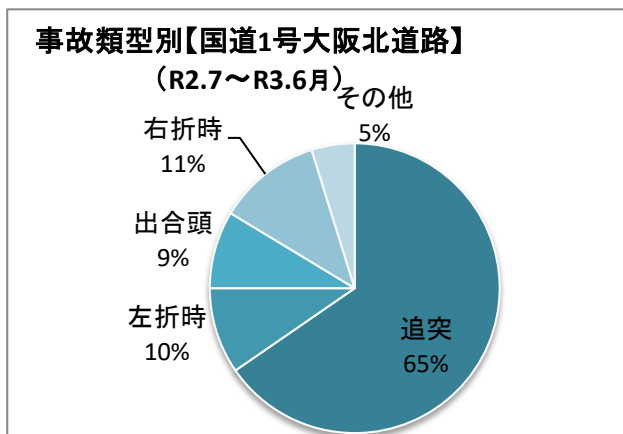

速度取締指針

重点路線	重点時間	区間	規制速度
国道1号大阪北道路	6:00~10:00 12:00~19:00	枚方市津田東町 ↵ 交野市星田北8丁目	50km/h

その他交通指導取締要点

国道1号大阪北道路においては、速度取締りのほか、信号無視等交差点関連違反の取締及び二輪車のすり抜け運転の取締を強化します。