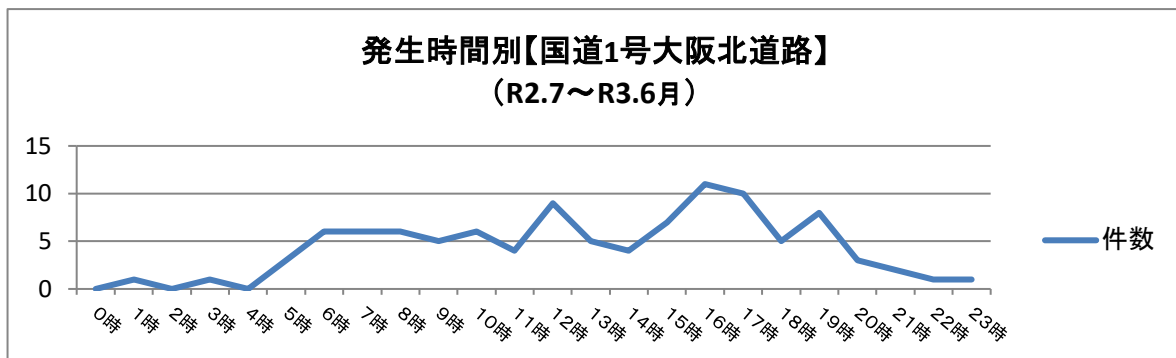

速度取締指針

重点路線	重点時間	区間	規制速度
国道1号大阪北道路	6:00~10:00 12:00~19:00	枚方市津田東町 ↵ 交野市星田北8丁目	50km/h

その他交通指導取締要点

国道1号大阪北道路においては、速度取締りのほか、信号無視等交差点関連違反の取締及び二輪車のすり抜け運転の取締を強化します。