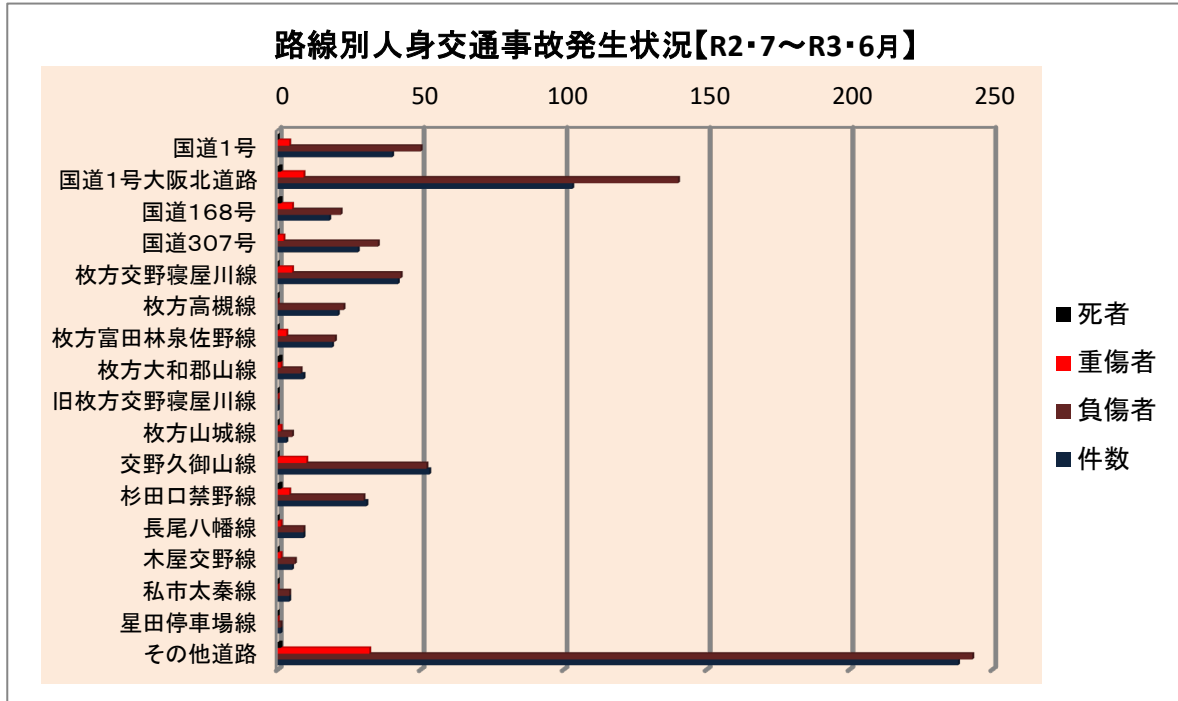

速度取締指針

重点路線	重点時間	区間	規制速度
国道1号大阪北道路	6:00~10:00 12:00~19:00	枚方市津田東町 ↵ 交野市星田北8丁目	50km/h

その他交通指導取締要点

国道1号大阪北道路においては、速度取締りのほか、信号無視等交差点関連違反の取締及び二輪車のすり抜け運転の取締を強化します。