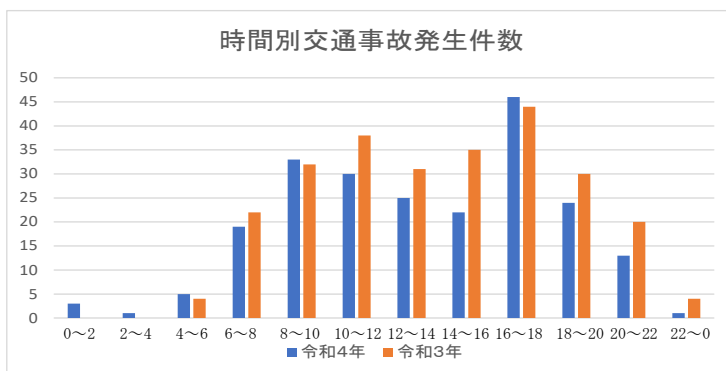

速度取締指針

令和5年
河内長野警察署

速度取締重点

次の路線・時間帯を重点に、速度違反取締活動を推進します。

重点路線	重点時間帯	規制速度
国道170号	8:00～18:00	60km/h
国道310号	8:00～18:00	50km/h
国道371号	8:00～18:00	50km/h

※ 上記重点以外の場所、時間帯であっても、取締りを実施します。

河内長野警察署管内における交通事故実態等

- その他の一般道路に次いで、国道170号で交通事故が多発している。
- 登下校・通勤時間帯に、速度超過が多数認められる。