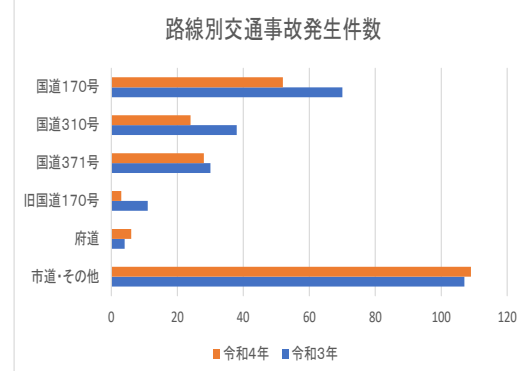

速度取締指針

令和5年
河内長野警察署

速度取締重点

次の路線・時間帯を重点に、速度違反取締活動を推進します。

重点路線	重点時間帯	規制速度
国道170号	8:00～18:00	60km/h
国道310号	8:00～18:00	50km/h
国道371号	8:00～18:00	50km/h

※ 上記重点以外の場所、時間帯であっても、取締りを実施します。

河内長野警察署管内における交通事故実態等

- その他の一般道路に次いで、国道170号で交通事故が多発している。
- 登下校・通勤時間帯に、速度超過が多数認められる。