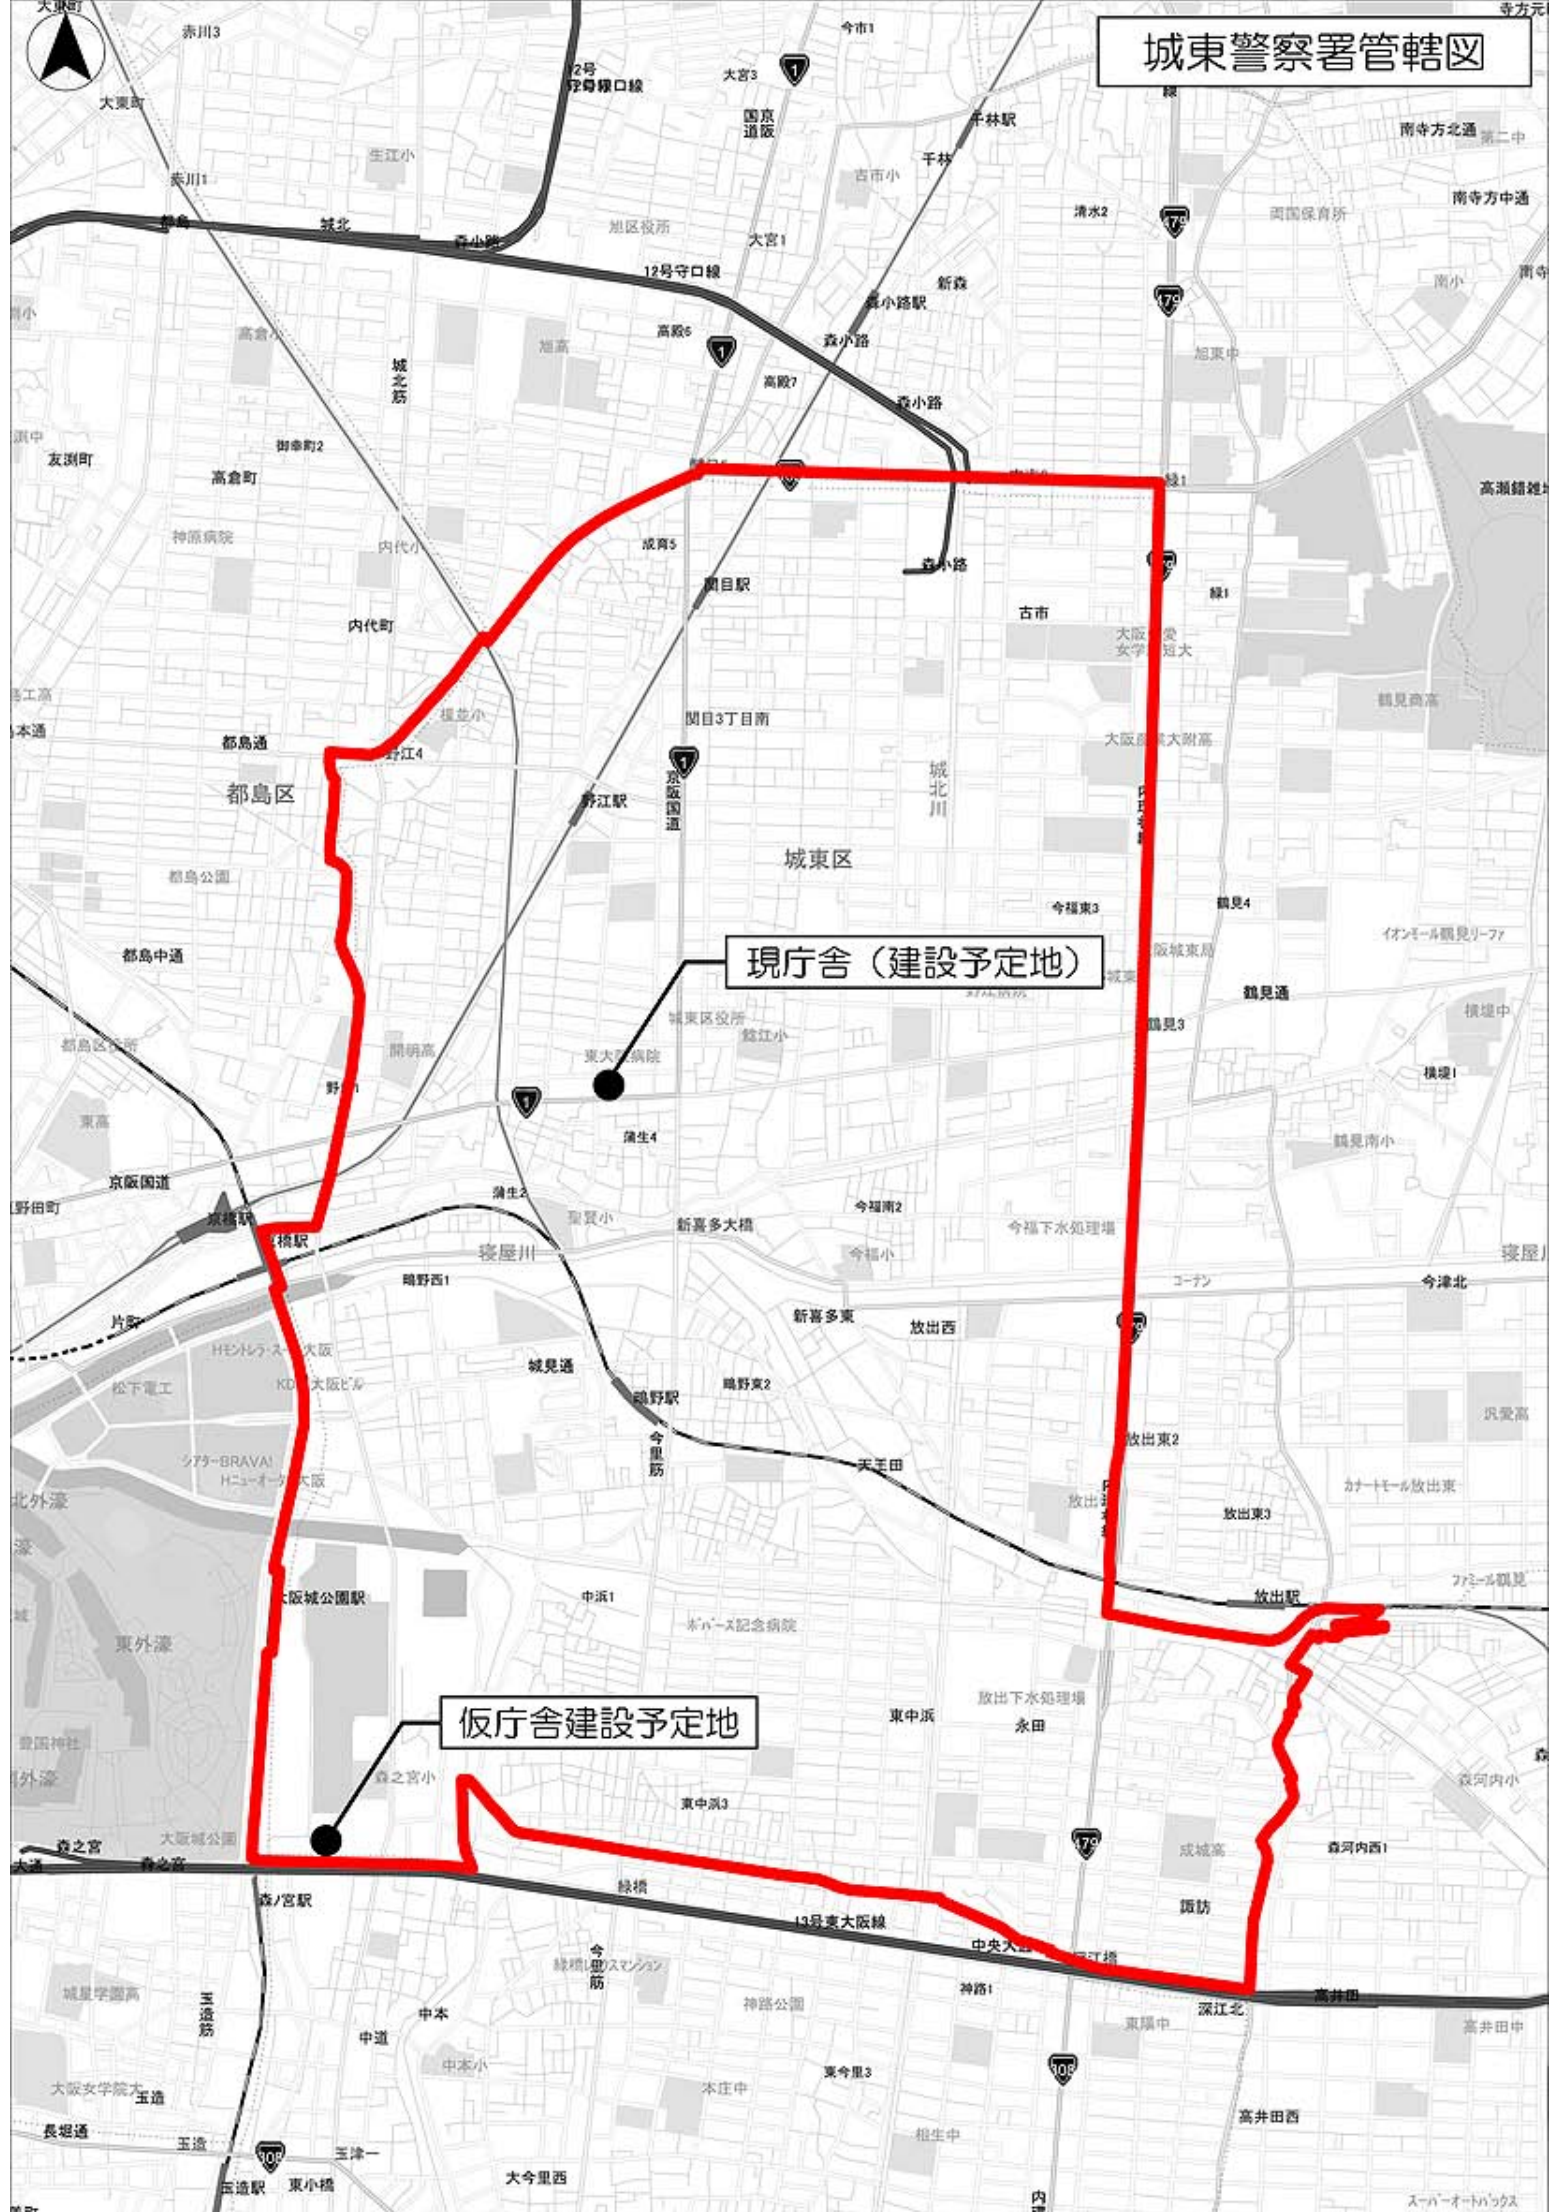

# 城東警察署管轄図

現庁舎 (建設予定地)

仮庁舎建設予定地