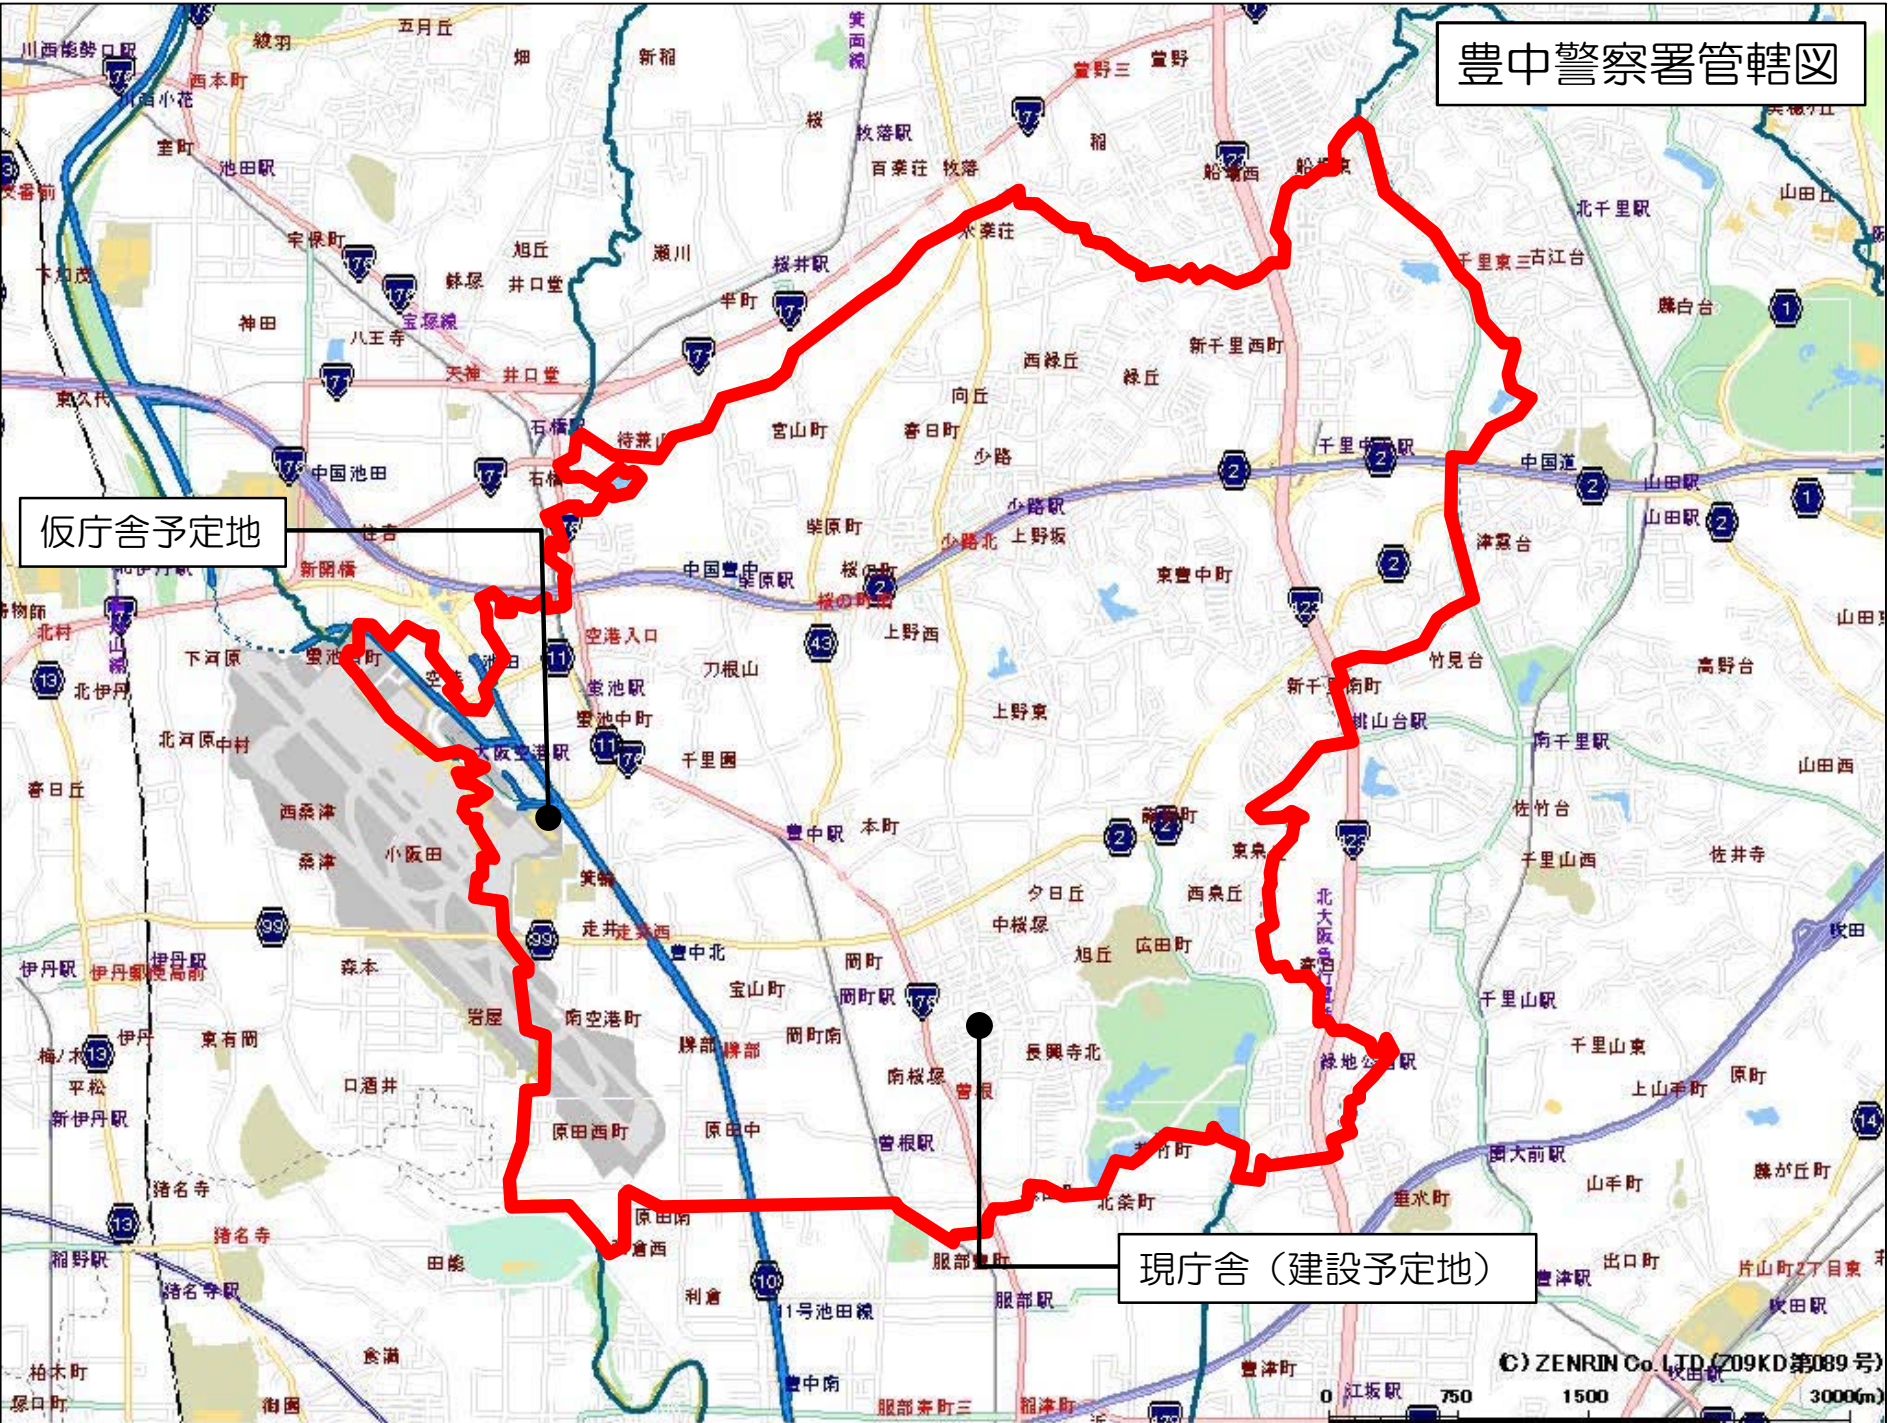

豊中警察署管轄図

仮庁舎予定地

現庁舎（建設予定地）