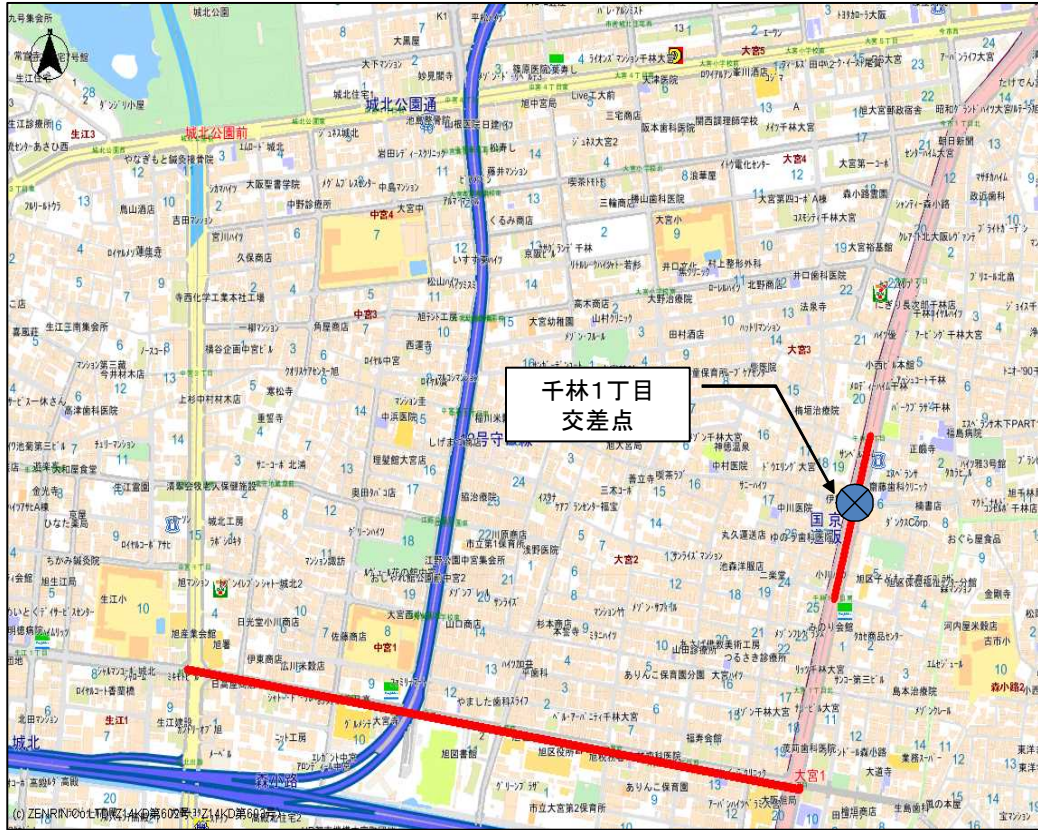

# 旭警察署管内

千林1丁目  
交差点

- 重点路線
  - ・ 国道1号(千林2丁目交差点から千林1丁目南交差点まで)
  - ・ 大阪市道(大宮1丁目交差点から旭警察署前交差点まで)
- 重点交差点
  - ・ 千林1丁目交差点(大阪市旭区森小路二丁目6番6号)