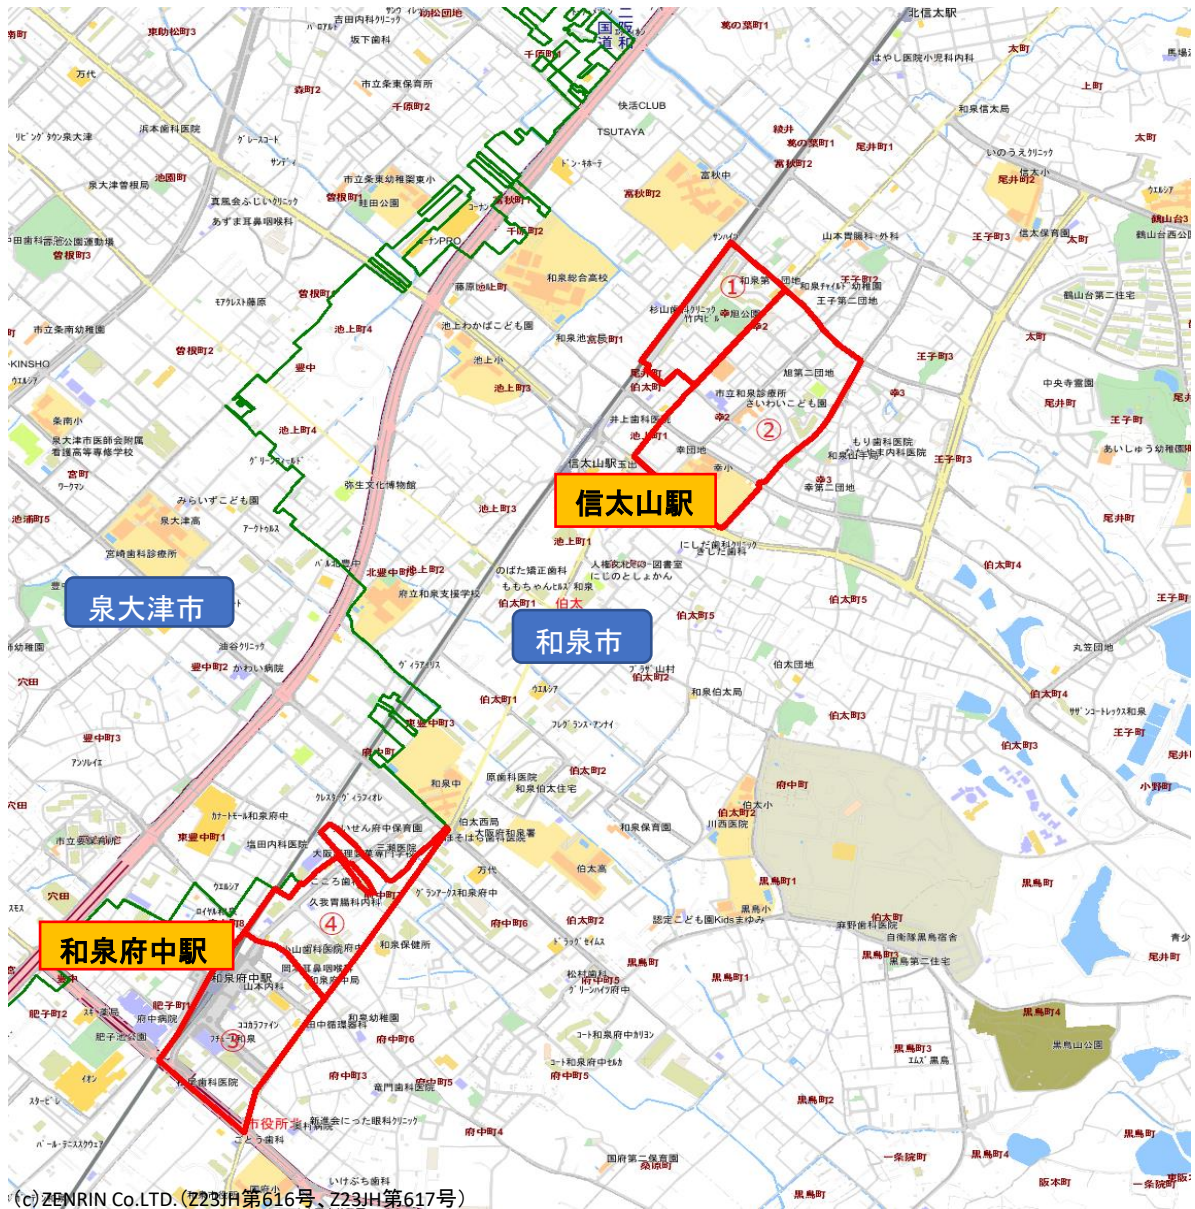

# 和泉地区

- ① 和泉市幸1丁目
- ④ 和泉市府中町7丁目

- ② 和泉市幸2丁目

- ③ 和泉市府中町1丁目