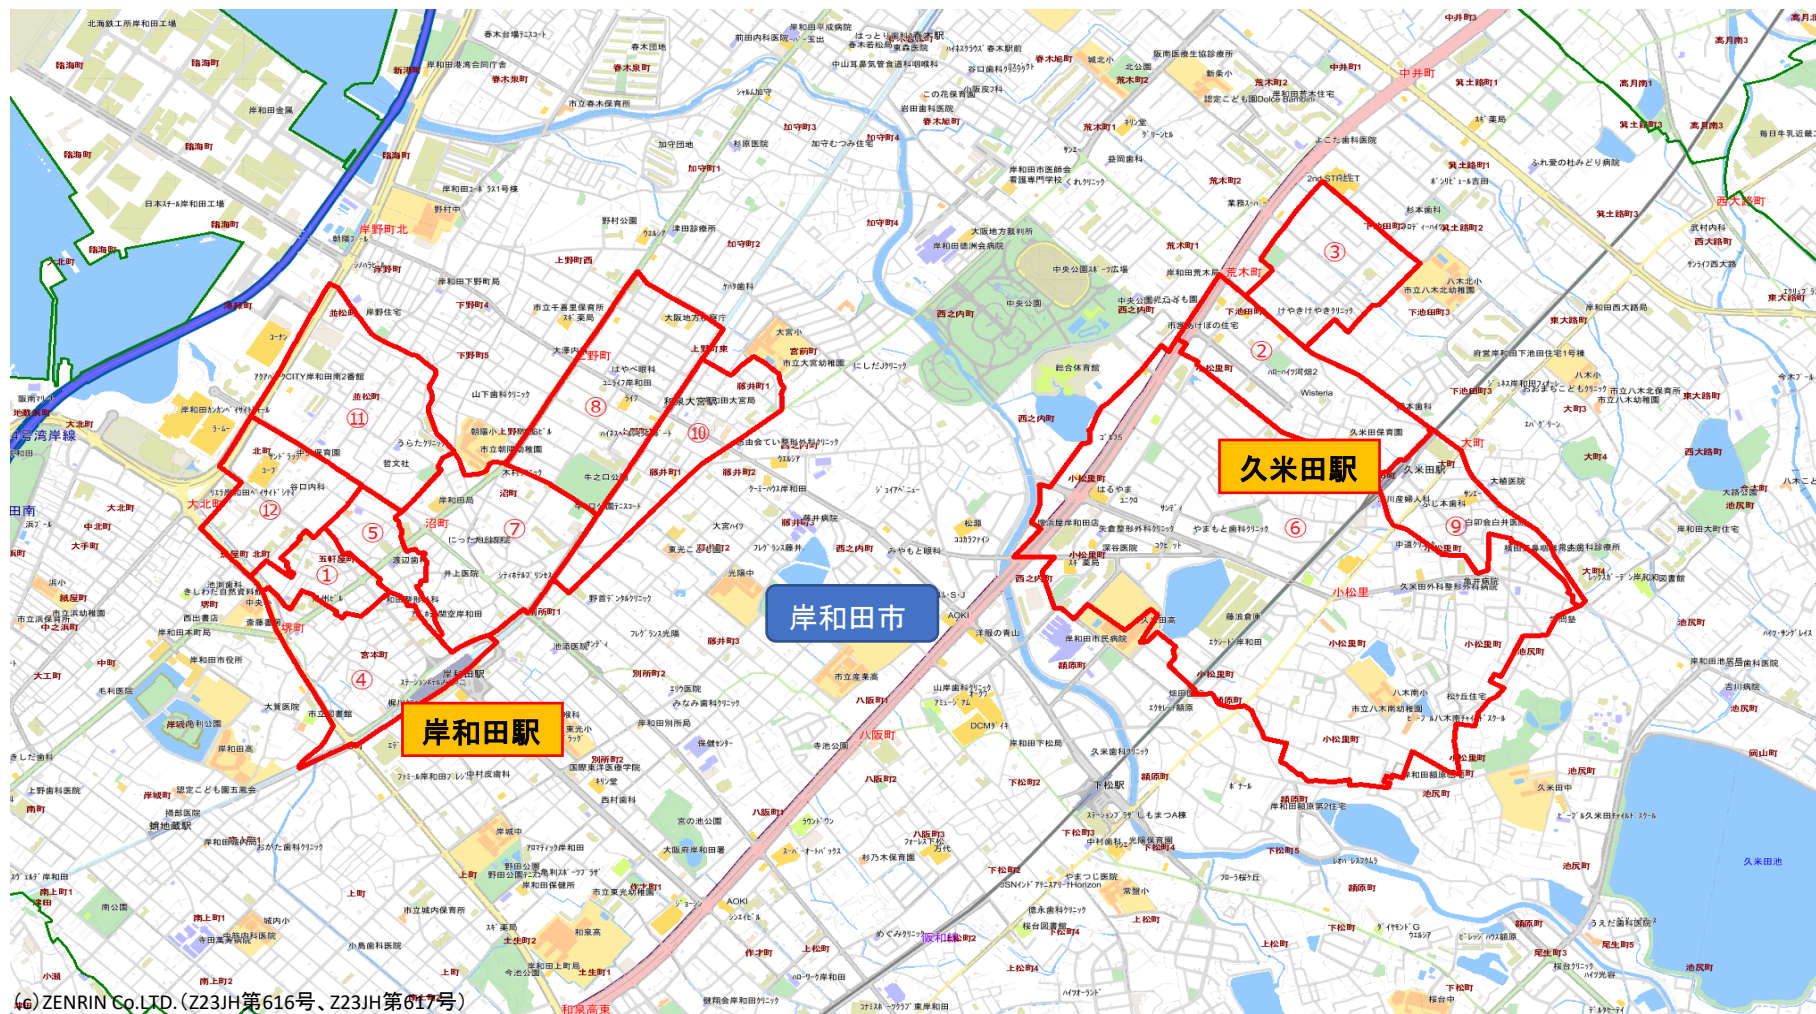

# 岸和田地区

© ZENRIN Co., LTD. (Z23JH第616号、Z23JH第617号)

- |              |               |               |
|--------------|---------------|---------------|
| ① 岸和田市五軒屋町   | ② 岸和田市下池田町1丁目 | ③ 岸和田市下池田町2丁目 |
| ④ 岸和田市宮本町    | ⑤ 岸和田市筋海町     | ⑥ 岸和田市小松里町    |
| ⑦ 岸和田市沼町     | ⑧ 岸和田市上野町東    | ⑨ 岸和田市大町      |
| ⑩ 岸和田市藤井町1丁目 | ⑪ 岸和田市並松町     | ⑫ 岸和田市北町      |