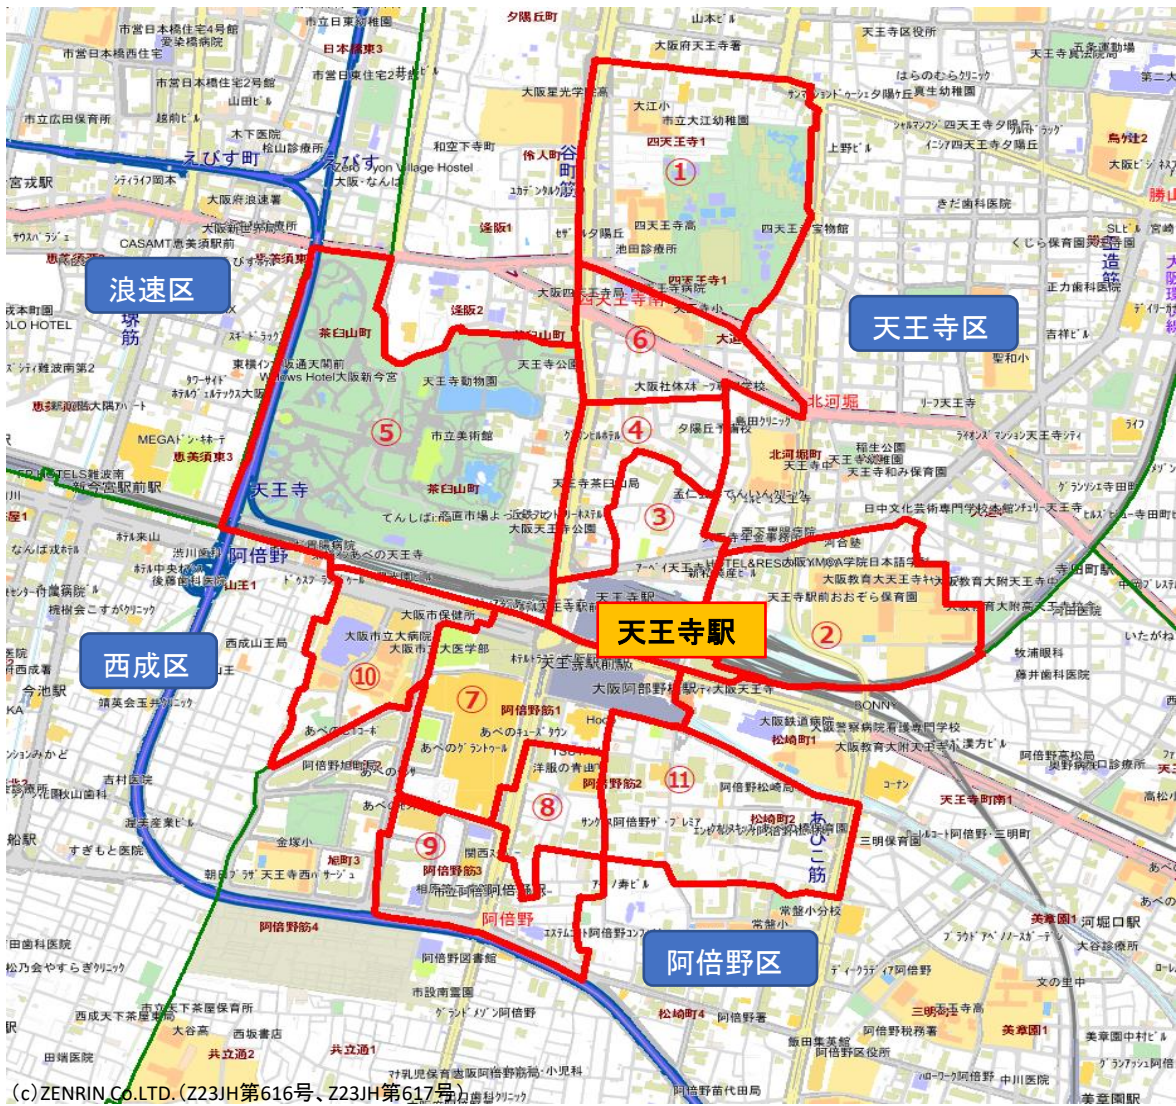

天王寺・阿倍野地区

(c)ZENRIN,Co.LTD.(Z23JH第616号、Z23JH第617号)

- | | | |
|---------------|---------------|---------------|
| ① 天王寺区四天王寺1丁目 | ② 天王寺区南河堀町 | ③ 天王寺区悲田院町 |
| ④ 天王寺区堀越町 | ⑤ 天王寺区茶臼山町 | ⑥ 天王寺区大道1丁目 |
| ⑦ 阿倍野区阿倍野筋1丁目 | ⑧ 阿倍野区阿倍野筋2丁目 | ⑨ 阿倍野区阿倍野筋3丁目 |
| ⑩ 阿倍野区旭町1丁目 | ⑪ 阿倍野区松崎町2丁目 | |