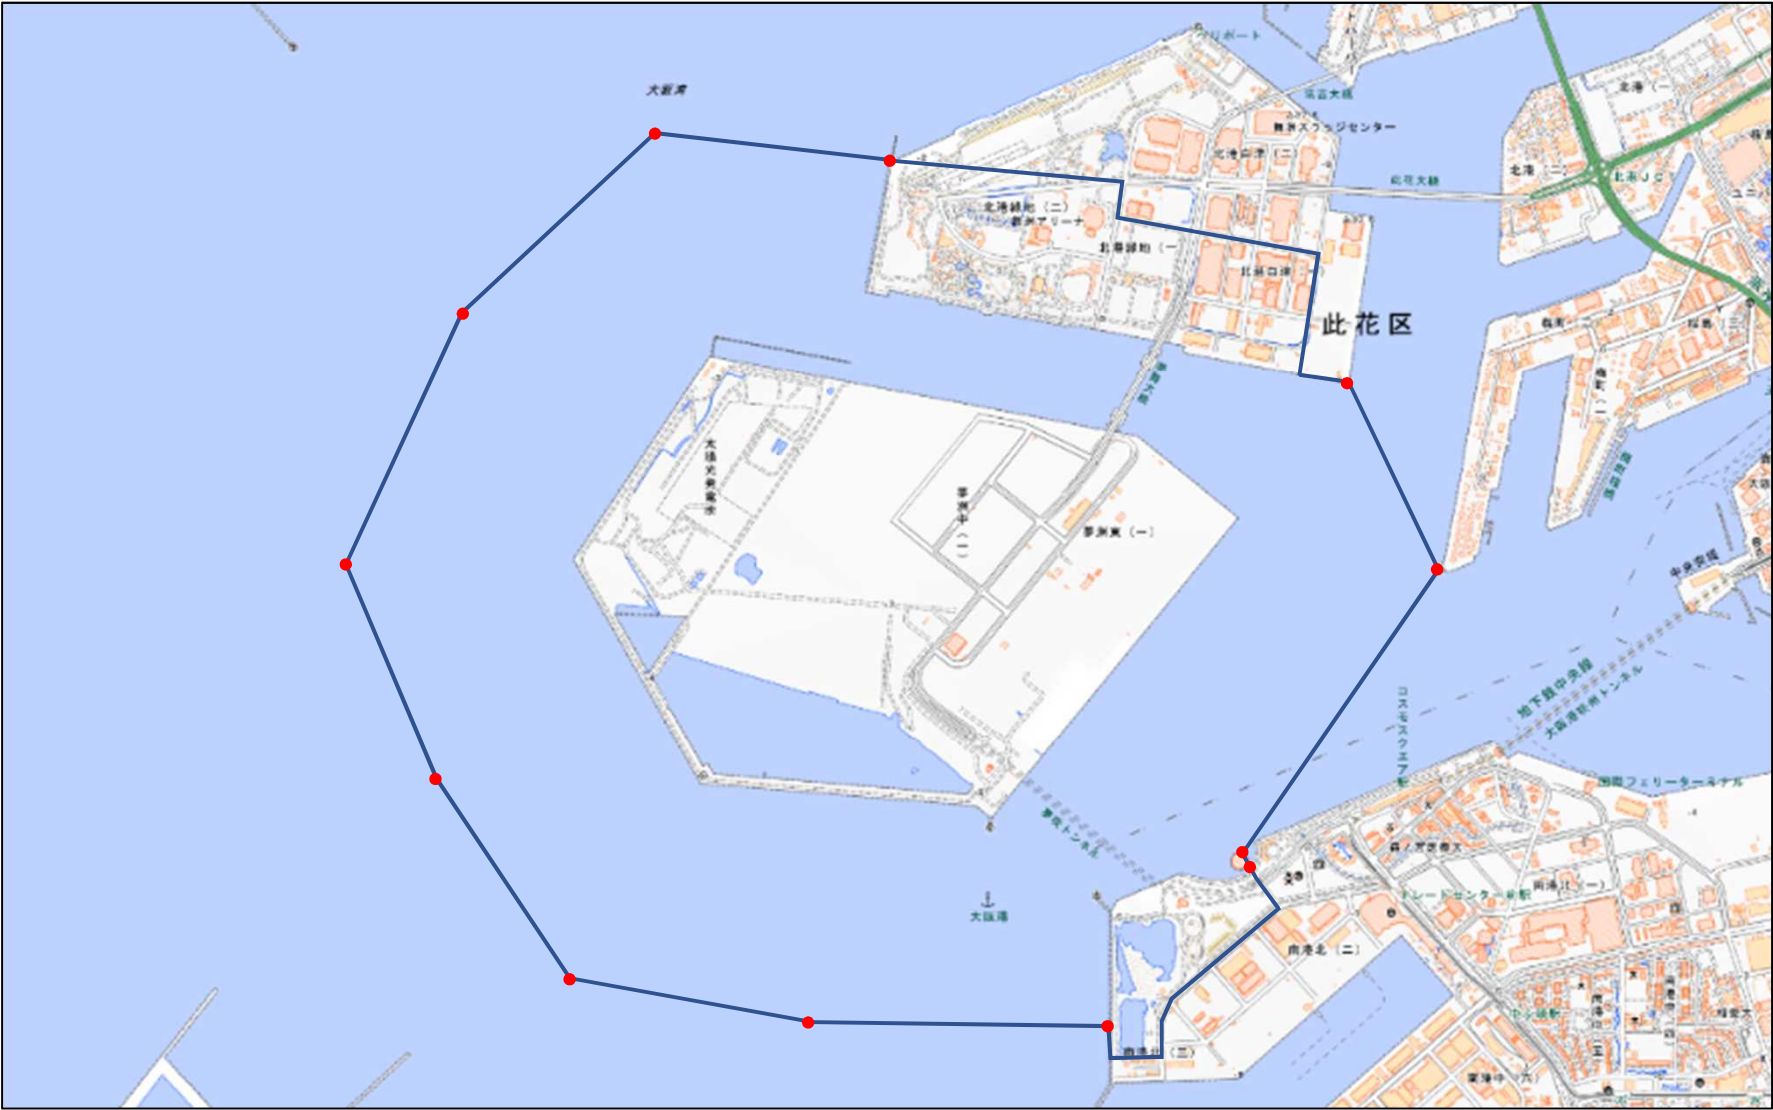

大阪市此花区に所在する夢洲

この地図は、縮尺2万5,000分の1の地形図相当の誤差を有しています。また地図上に示す線は、データ作成上の誤差を含んでいます。そのため、区域の概略を示す参考図となっています。

国土地理院の地理院地図を利用

 対象地域を示す