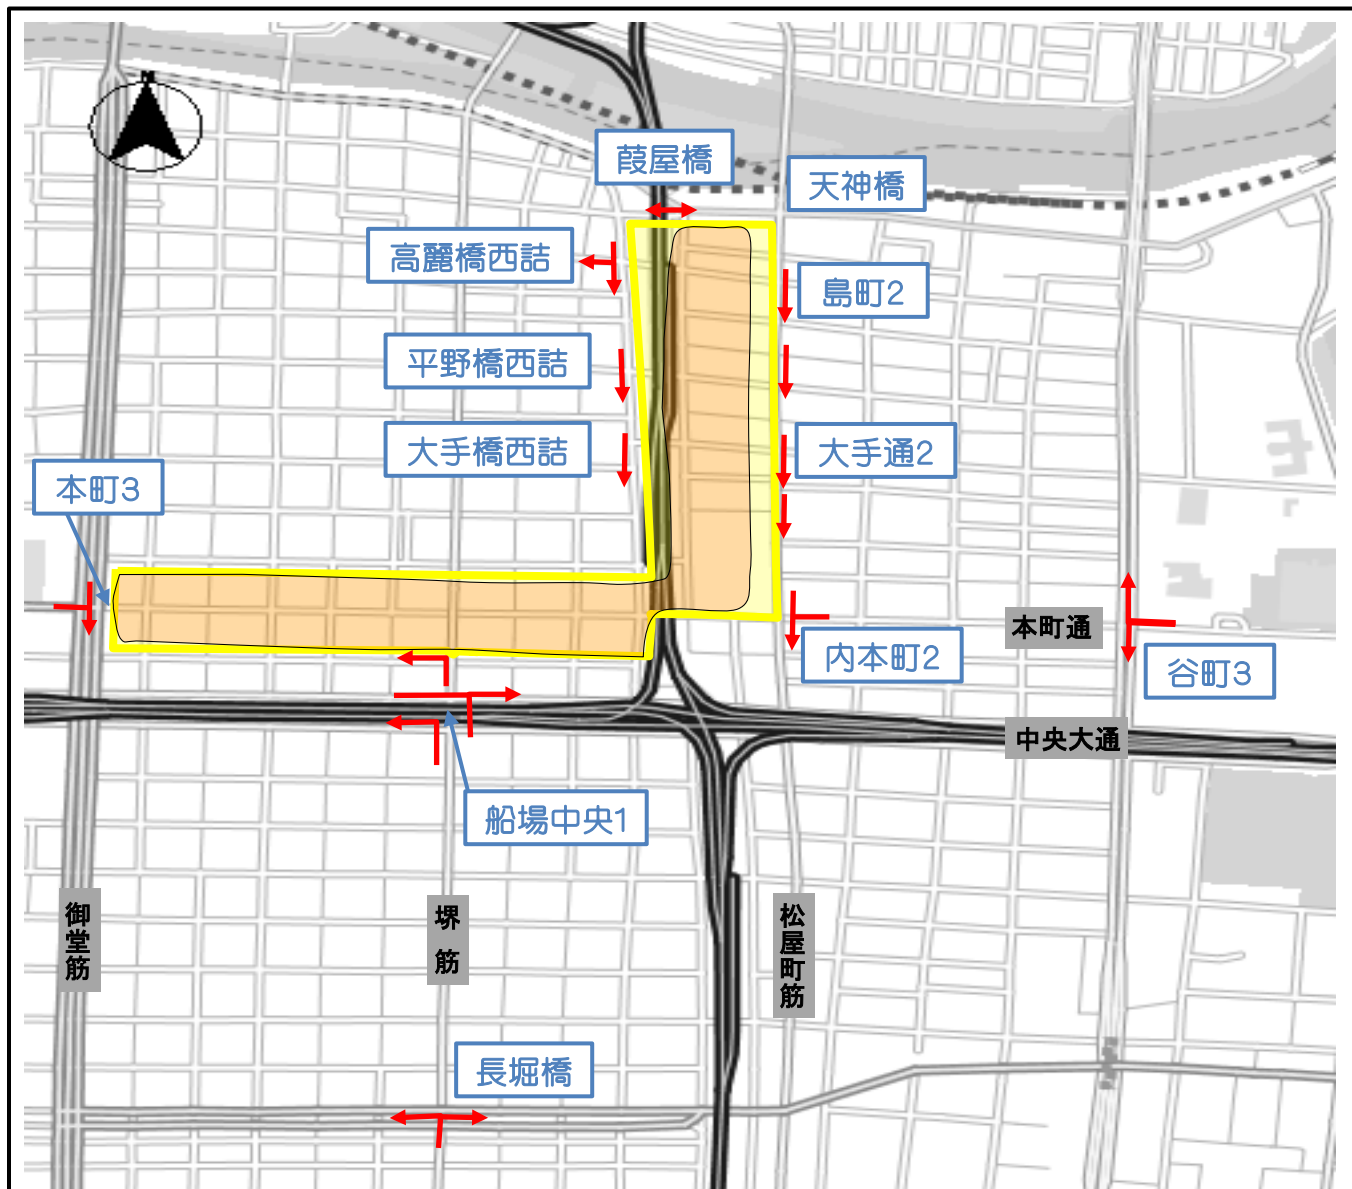

# 交通規制のお知らせ

本町周辺

G20大阪サミット開催に伴い、

**6月27日(木)頃から6月30日(日)頃までの間**

下記エリア周辺において、交通規制が実施されます。

みなさまの、ご理解とご協力をお願いします。

交通規制に伴い車両のう回にご協力をお願いするエリア

頻繁に交通規制を実施するエリア

う回路

※ 上記エリアは交通混雑が予想されることから、住民など関係者以外の方の車両乗り入れはご遠慮いただきますよう、お願いします。