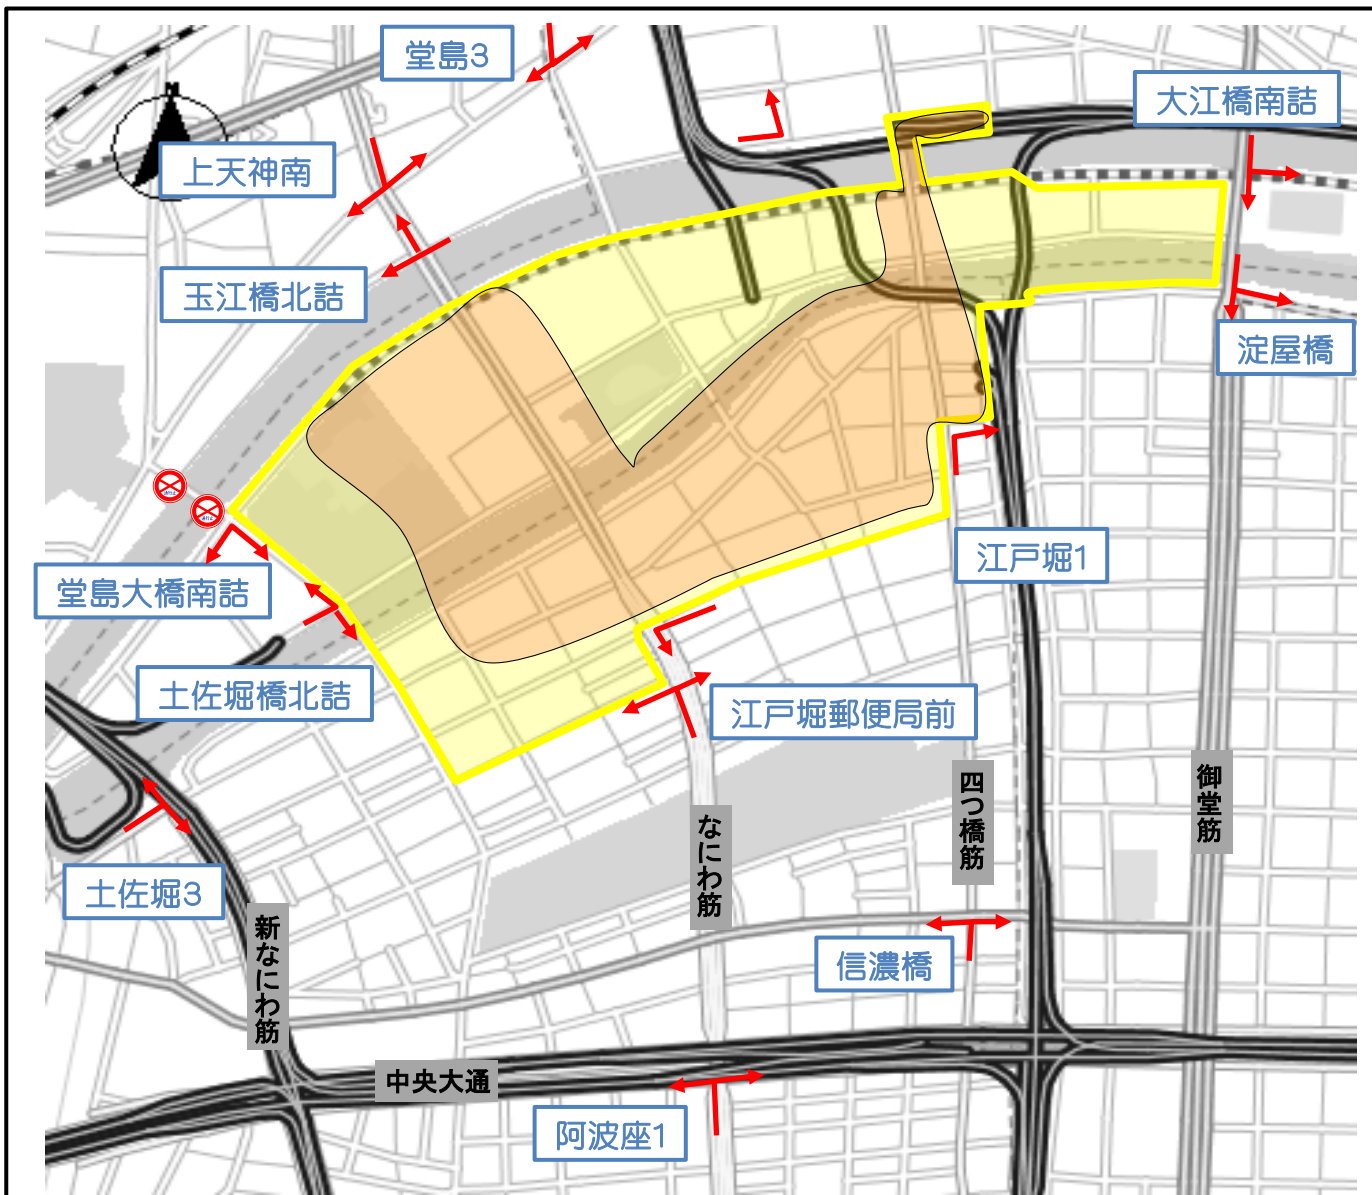

交通規制のお知らせ

中之島周辺

G20大阪サミット開催に伴い、

6月27日(木)頃から6月30日(日)頃までの間

下記エリア周辺において、交通規制が実施されます。

みなさまの、ご理解とご協力をお願いします。

交通規制に伴い車両のう回にご協力をお願いするエリア

頻繁に交通規制を実施するエリア

う回路

※ 上記エリアは交通混雑が予想されることから、住民など関係者以外の方の車両乗り入れはご遠慮いただきますよう、お願いします。