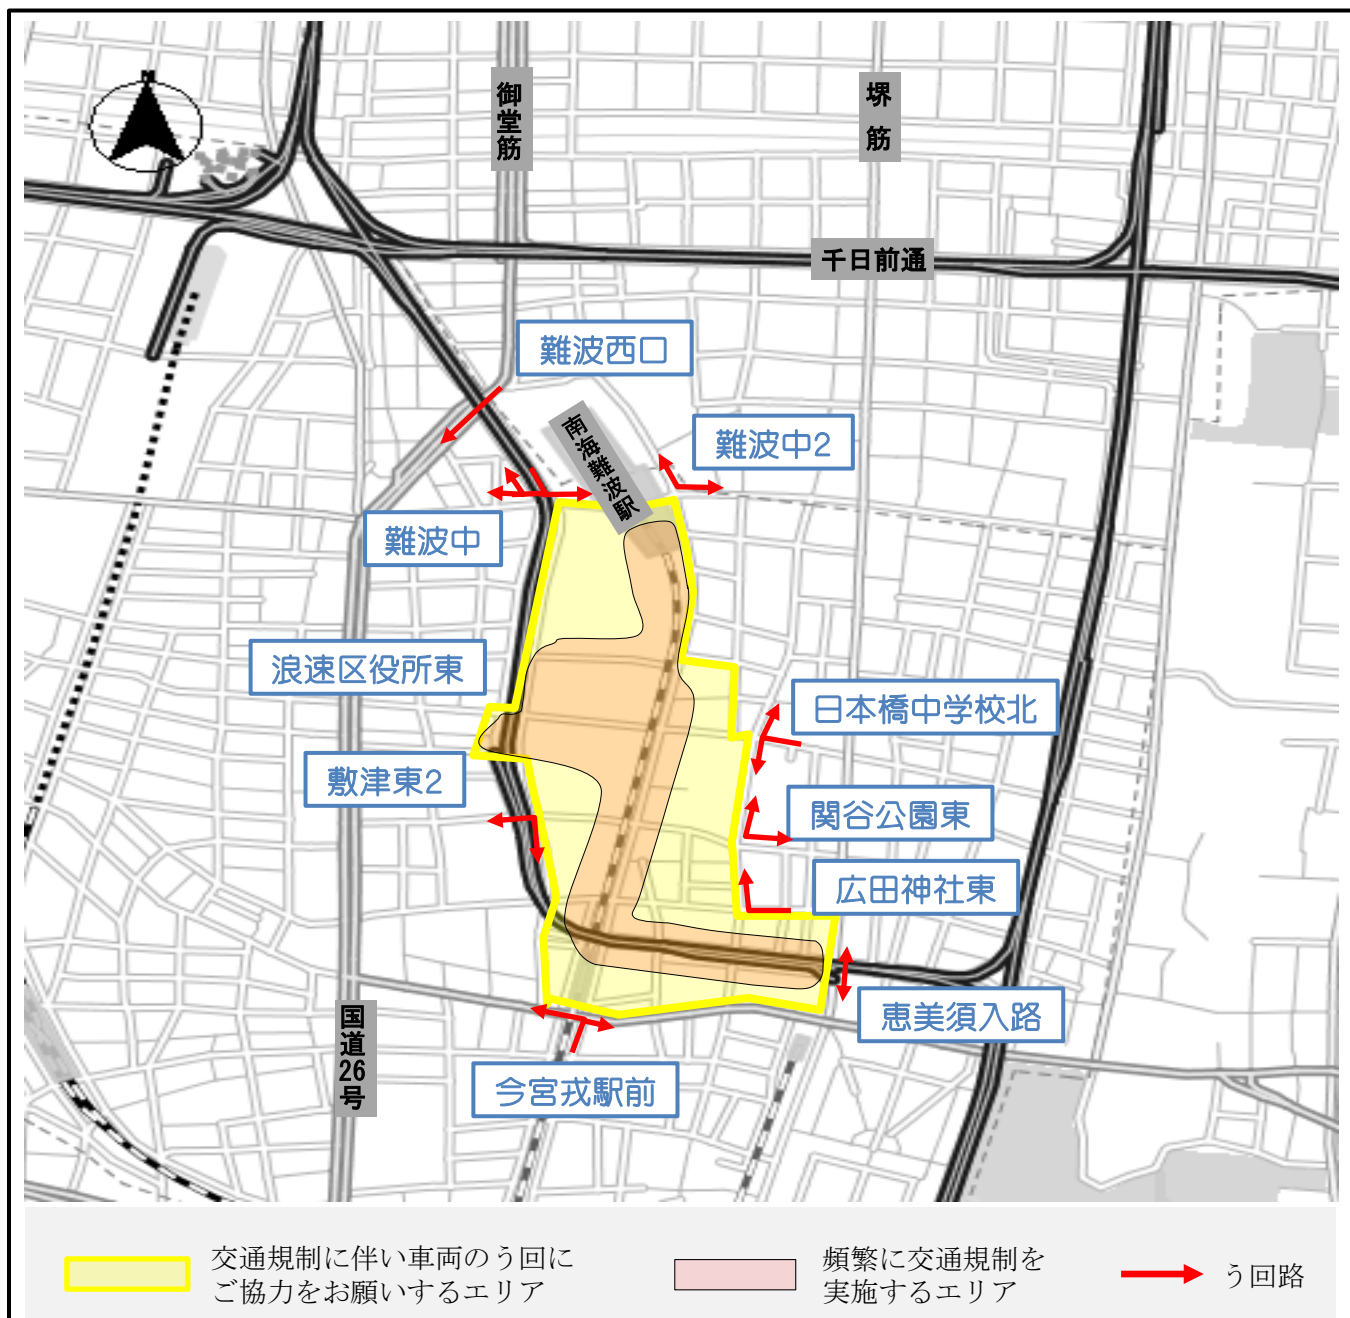

交通規制のお知らせ

難波周辺

G20大阪サミット開催に伴い、

6月27日(木)頃から6月30日(日)頃までの間

下記エリア周辺において、交通規制が実施されます。

みなさまの、ご理解とご協力をお願いします。

※ 上記エリアは交通混雑が予想されることから、住民など関係者以外の方の車両乗り入れはご遠慮いただきますよう、お願いします。