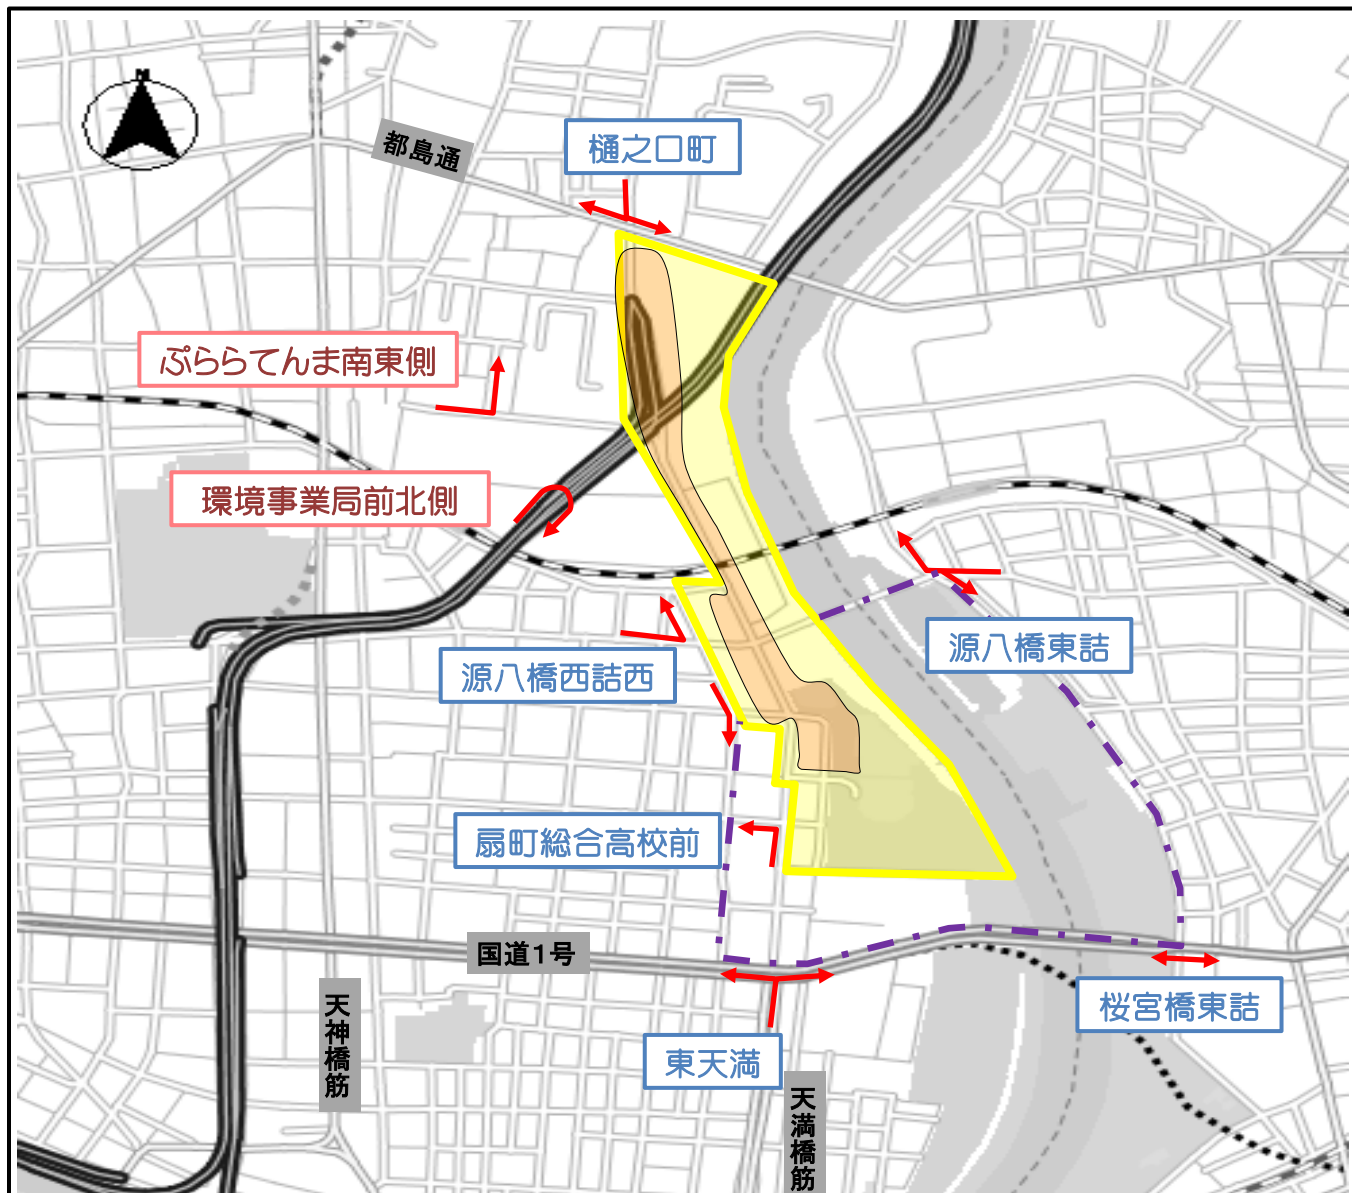

交通規制のお知らせ

天満周辺

G20大阪サミット開催に伴い、

6月27日(木)頃から6月30日(日)頃までの間

下記エリア周辺において、交通規制が実施されます。

みなさまの、ご理解とご協力をお願いします。

- 交通規制に伴い車両のう回にご協力をお願いしますエリア
- 頻繁に交通規制を実施するエリア
- 交通混雑が予想されるエリア
- う回路

※ 上記エリアは交通混雑が予想されることから、住民など関係者以外の方の車両乗り入れはご遠慮いただきますよう、お願いします。