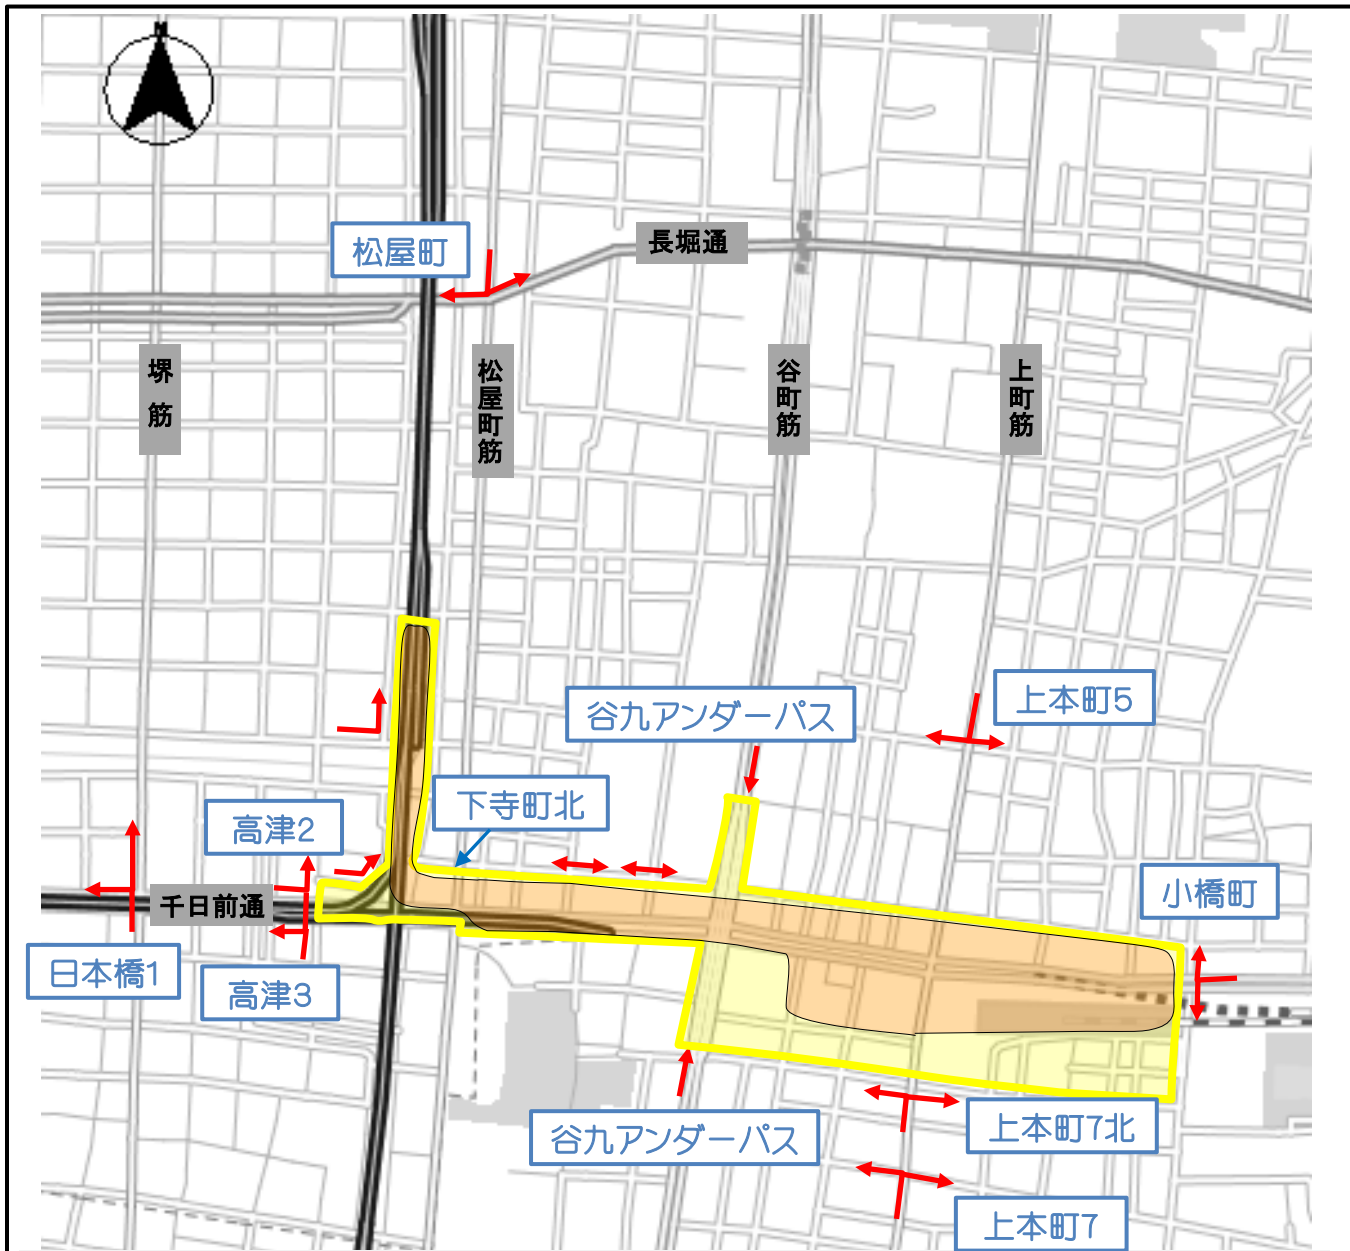

交通規制のお知らせ

上本町周辺

G20大阪サミット開催に伴い、

6月27日(木)頃から6月30日(日)頃までの間

下記エリア周辺において、交通規制が実施されます。

みなさまの、ご理解とご協力をお願いします。

交通規制に伴い車両のう回にご協力をお願いするエリア
 頻繁に交通規制を実施するエリア
 う回路

※ 上記エリアは交通混雑が予想されることから、住民など関係者以外の方の車両乗り入れはご遠慮いただきますよう、お願いします。