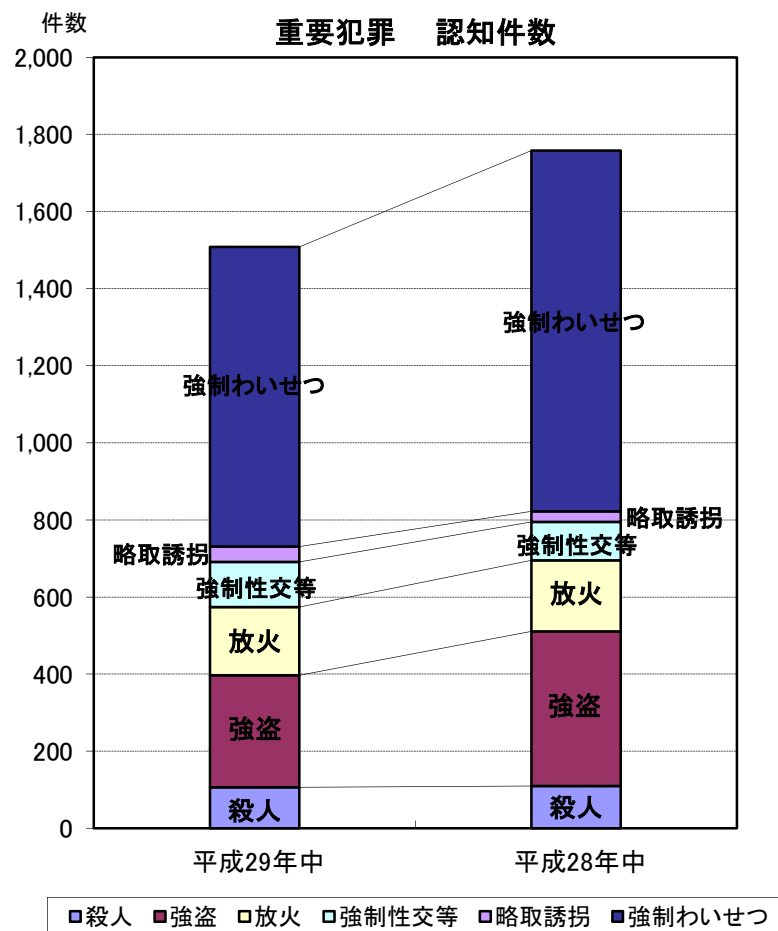

2 重要犯罪

(1) 重要犯罪 認知・検挙状況

※ 重要犯罪 罪名別認知・検挙状況(前年比較)

		重要犯罪	殺人	強盗	放火	強制性交等	略取誘拐	強制わいせつ
平成29年中	認知件数	1,508	106	291	177	117	40	777
	検挙件数	1,145	104	235	115	117	33	541
	検挙人員	937	103	256	87	117	32	342
平成28年中	認知件数	1,758	110	401	184	100	27	936
	検挙件数	1,028	109	237	94	84	20	484
	検挙人員	812	99	235	65	80	21	312