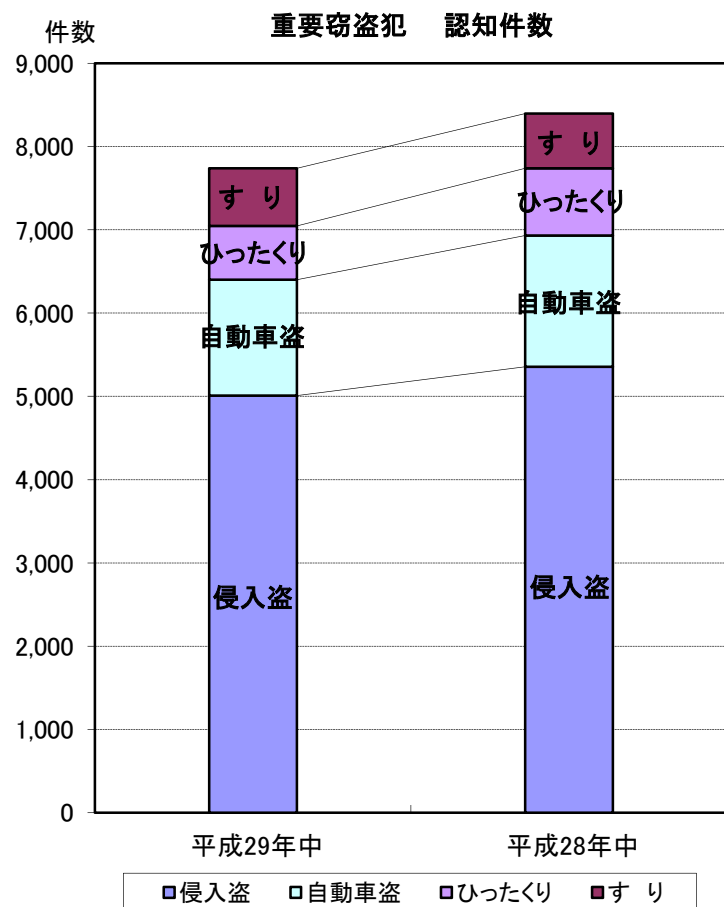

### 3 重要窃盗犯

#### (1) 重要窃盗犯 認知・検挙状況

※ 重要窃盗犯 手口別認知・検挙状況(前年比較)

		重要窃盗犯			自動車盗	ひったくり	すり	
		侵入盗	住宅対象	その他				
平成29年中	認知件数	7,738	5,009	2,227	2,782	1,393	646	690
	検挙件数	2,385	1,671	841	830	291	312	111
	検挙人員	945	622	230	392	120	128	75
平成28年中	認知件数	8,398	5,355	2,341	3,014	1,577	806	660
	検挙件数	2,551	1,910	1,087	823	322	212	107
	検挙人員	921	628	239	389	99	106	88