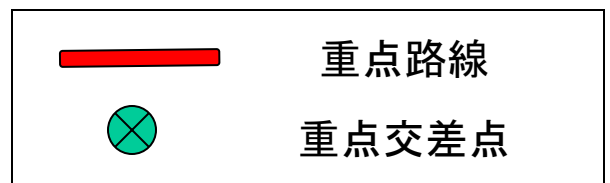

東住吉警察署管内

- 重点路線
 - ・ 国道25号(桑津2丁目交差点から平野大通東交差点まで)
- 重点交差点
 - ・ 杭全交差点(大阪市東住吉区杭全三丁目7番4号)