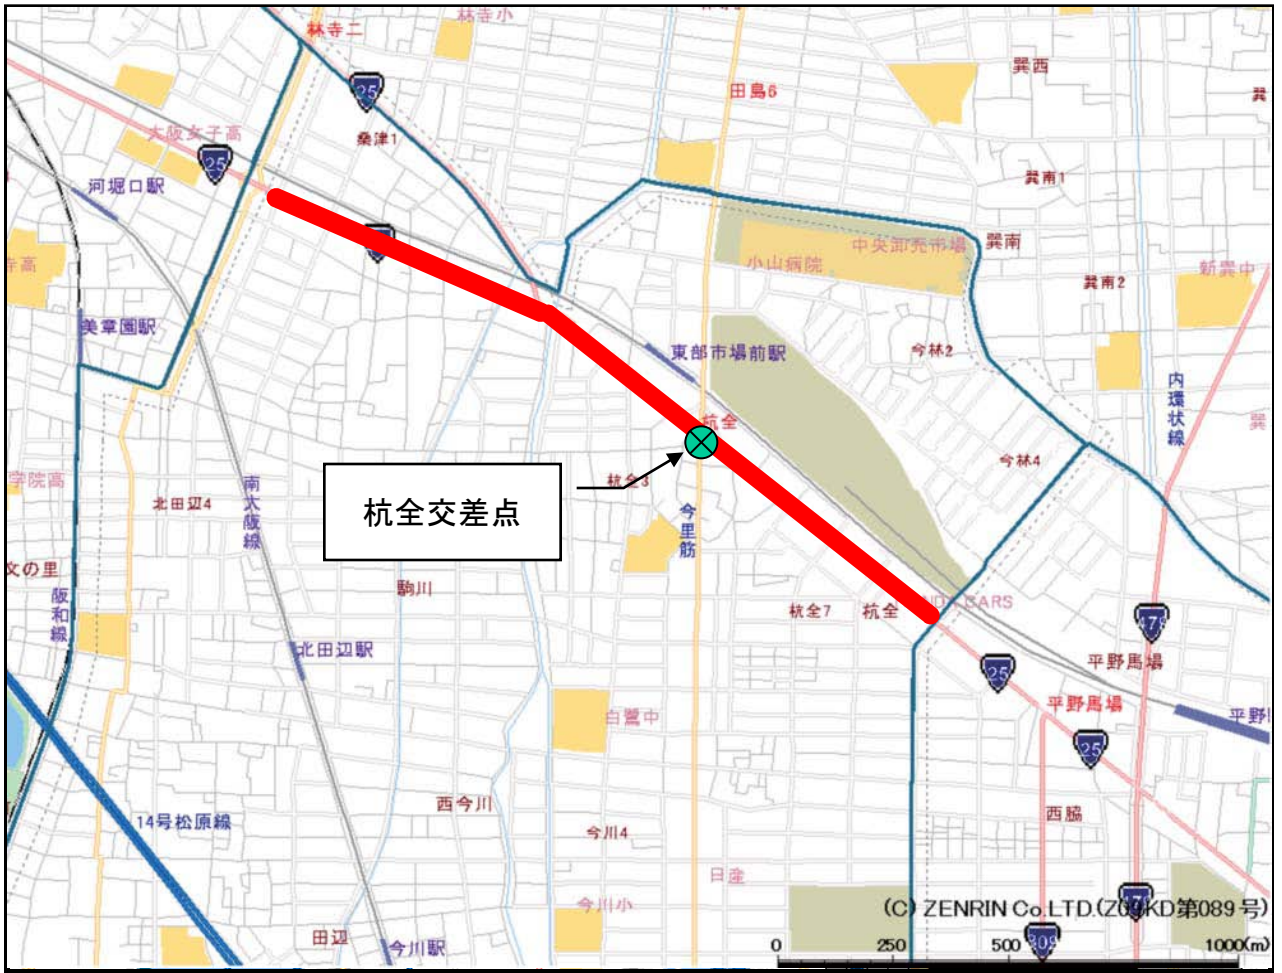

東住吉警察署管内

- 重点路線
 - ・ 国道25号(桑津2丁目交差点から平野大通東交差点まで)
- 重点交差点
 - ・ 杭全交差点(大阪市東住吉区杭全三丁目7番4号)