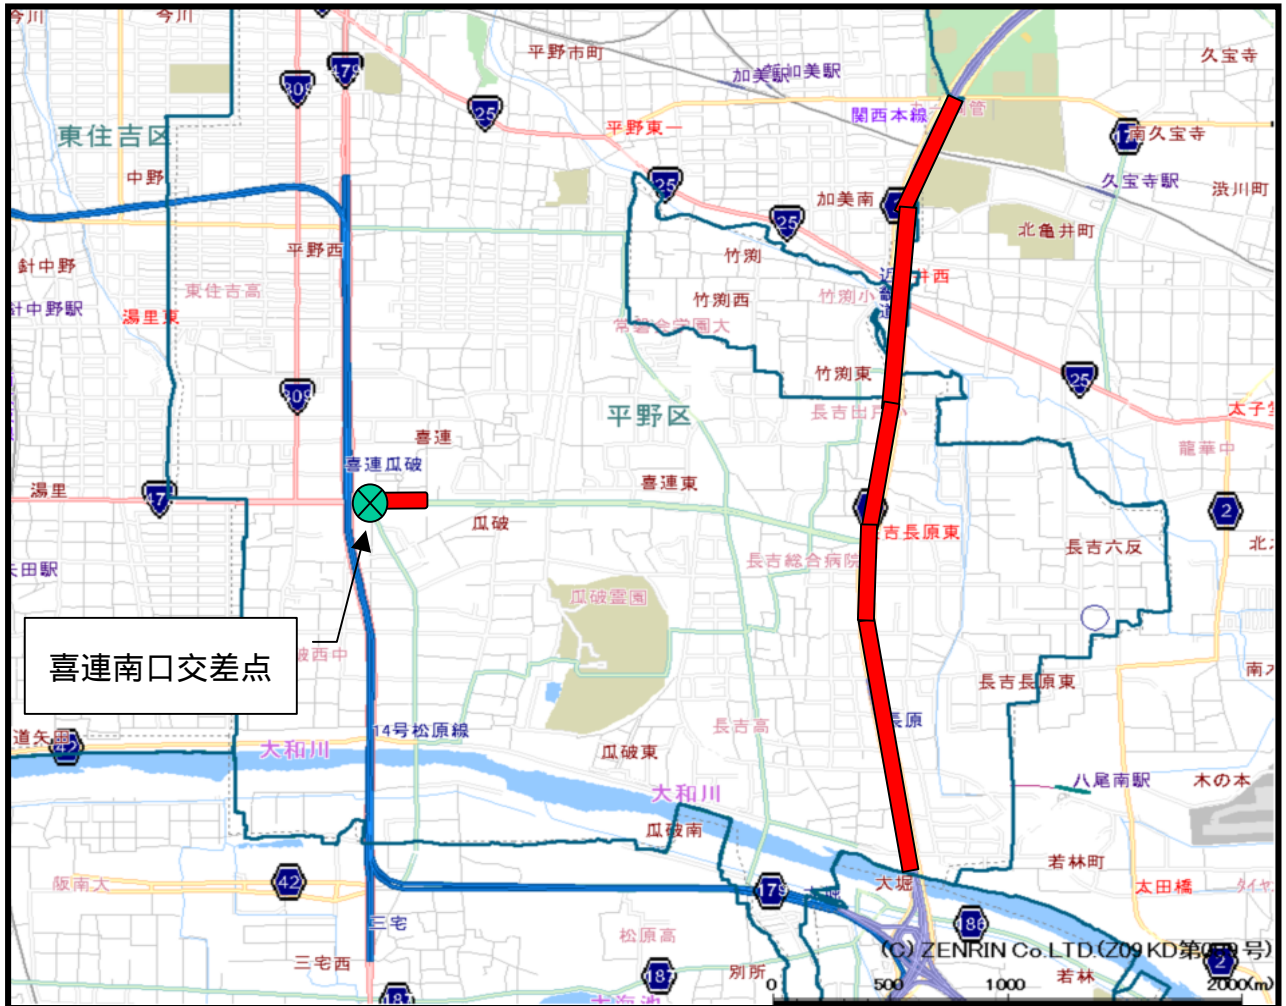

平野警察署管内

重点路線

重点交差点

重点路線

- ・ 住吉八尾線 (喜連南口交差点から喜連住宅西交差点まで)
- ・ 大阪中央環状線
(神武町交差点から長吉川辺3丁目19番南西角まで)

重点交差点

- ・ 喜連南口交差点 (大阪市平野区瓜破二丁目1番)