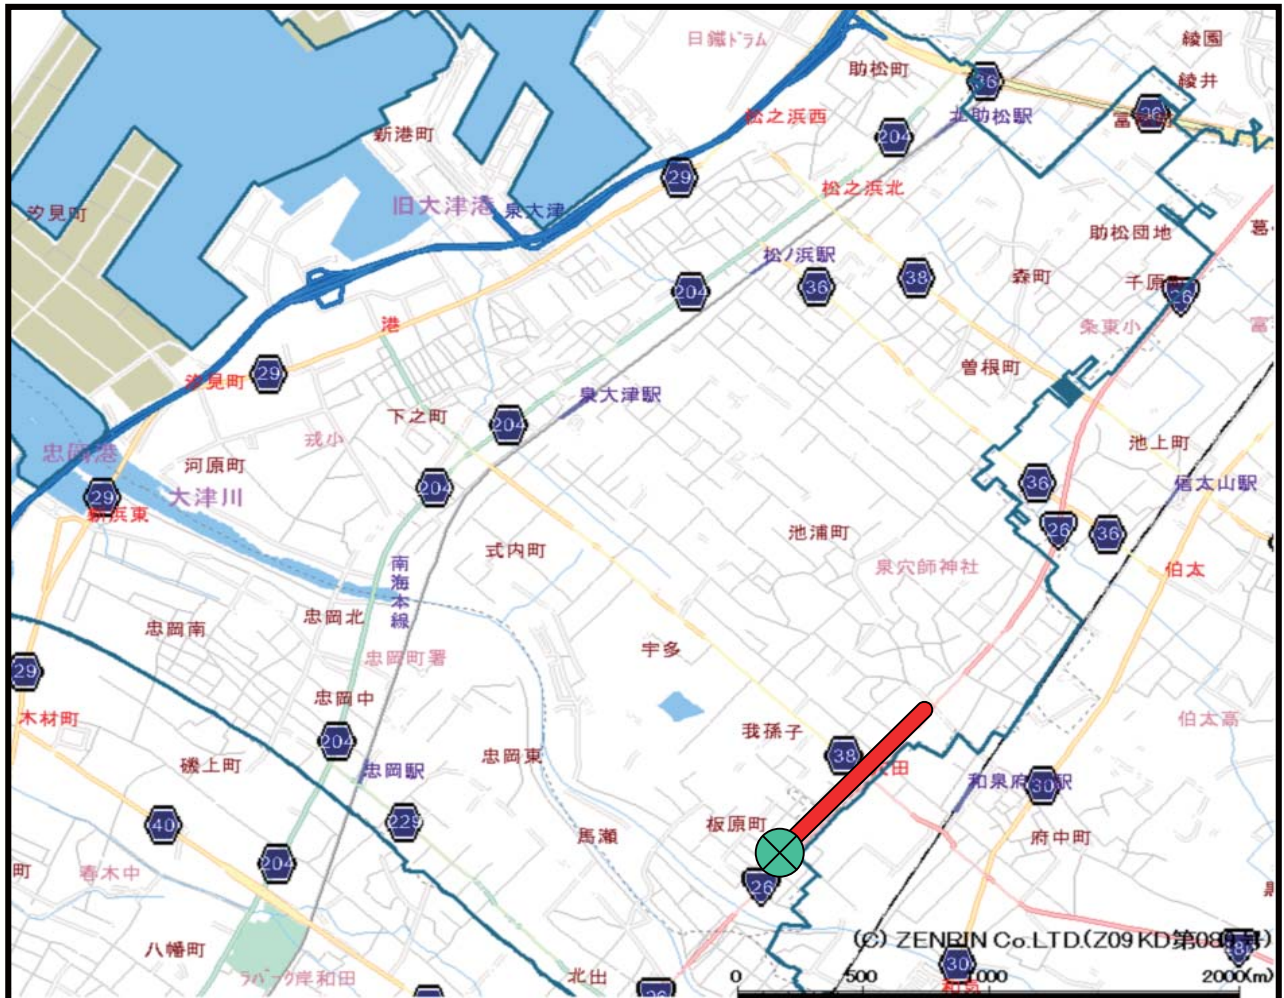

# 泉大津警察署管内

重点路線

重点交差点

## 重点路線

- ・ 国道 26号 (板原交差点から要池団地東交差点まで)

## 重点交差点

- ・ 板原交差点 (泉大津市板原町四丁目 18番)