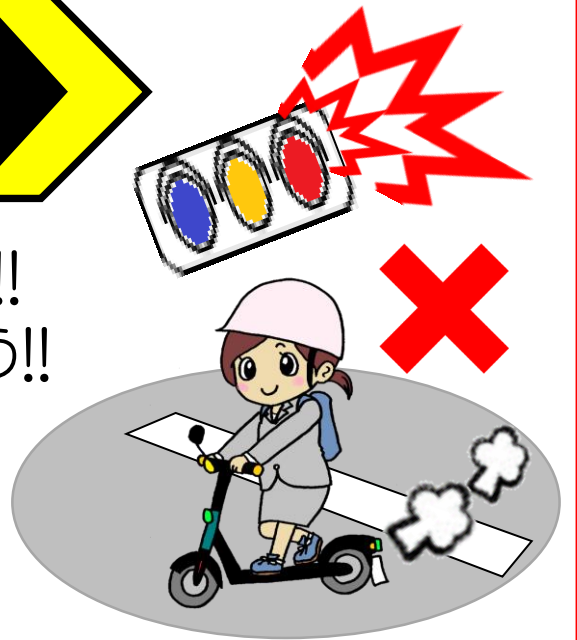

飲酒運転

お酒を飲んだら絶対に乗らない!!
飲酒運転厳禁!!

【罰則】

酒酔い運転→5年以下の懲役又は100万円以下の罰金

酒気帯び運転→3年以下の懲役又は50万円以下の罰金

信号無視

対面信号灯火に従って進行!!
赤信号は必ず止まりましょう!!

【反則金(特定原付)】

信号無視赤色等
6,000円

一時不停止

必ず標識に従って一旦停止!!
安全確認をして進行しましょう!!

【反則金(特定原付)】

指定場所一時不停止等
5,000円