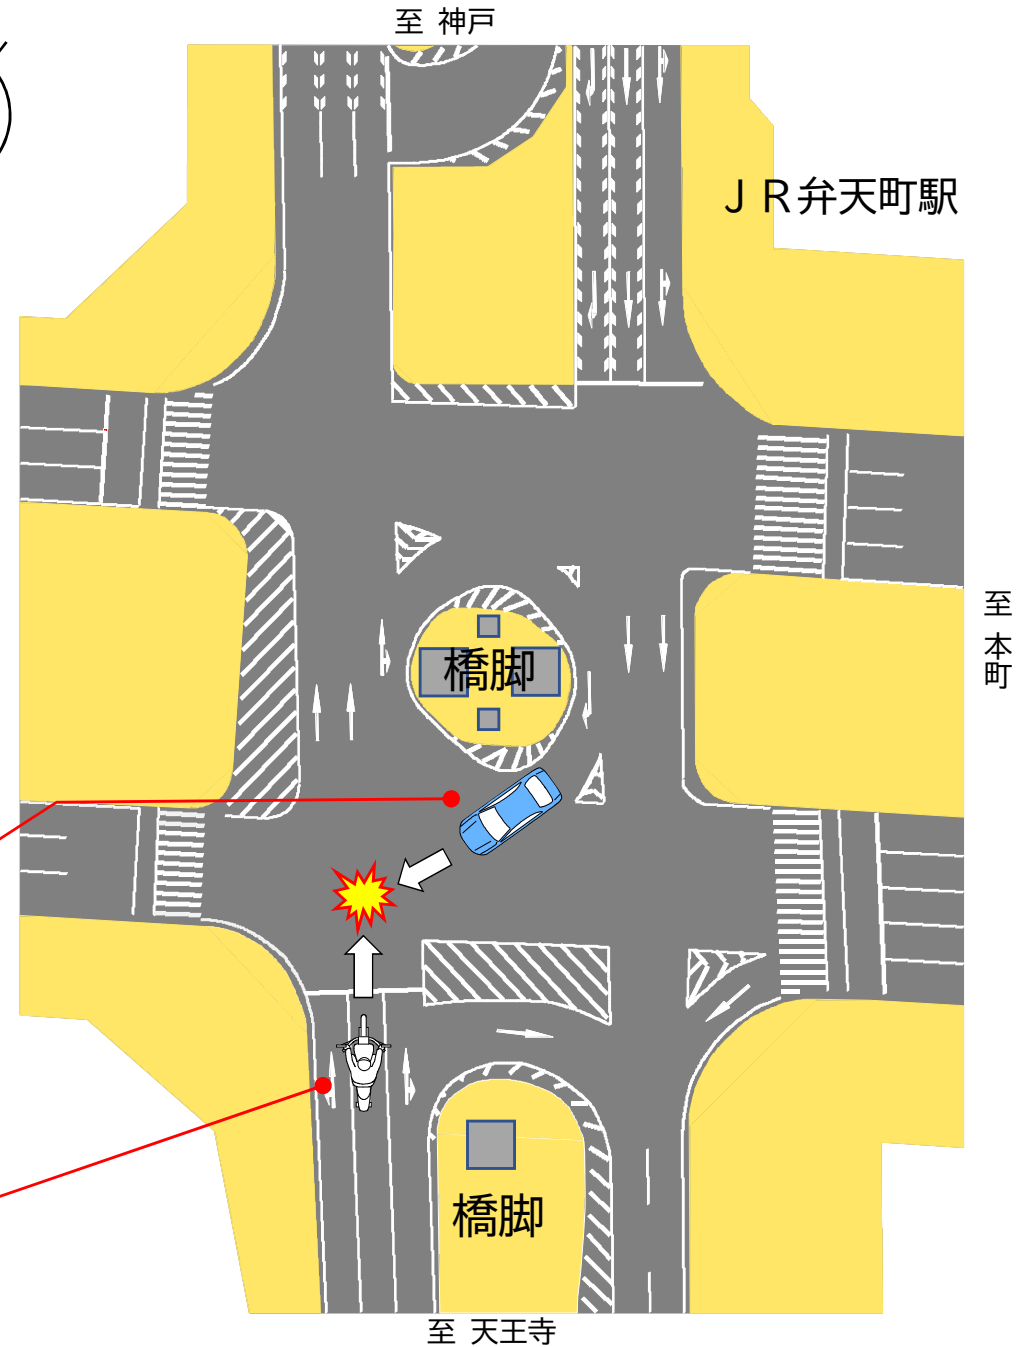

重大事故多発交差点②

べんてんちょうえきまえ

弁天町駅前

大阪市 港区

この交差点で特に多い事故は…

右折する自動車と直進する二輪車の衝突事故

自動車は…

右折時は、対向確認をしっかりと！

橋脚があり対向が見えにくくなっています。
二輪車は実際よりも遠く、遅く見えます。

二輪車は…

制限速度を厳守。

対向車両が停車していても右折してくる
かもしれないと予測運転を！