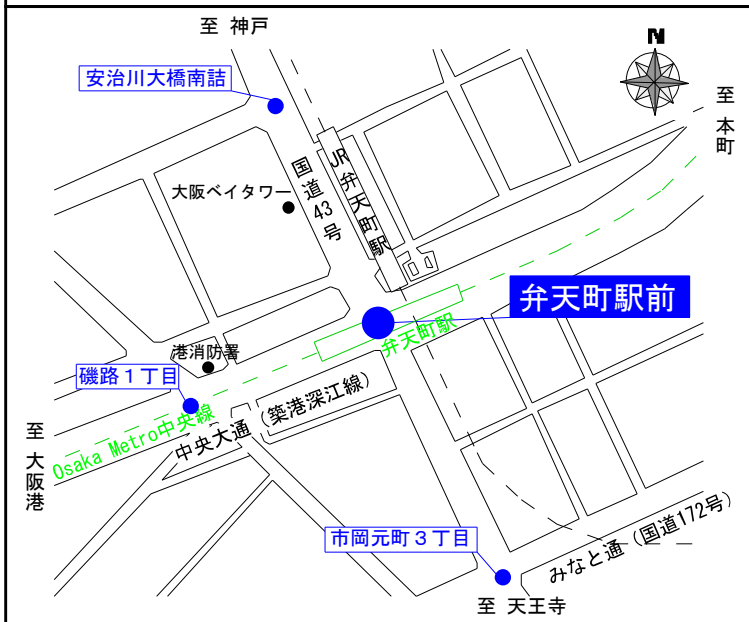

重大事故多発交差点②

べんてんちょうえきまえ

弁天町駅前

大阪市 港区

この交差点で特に多い事故は…

右折する自動車と直進する二輪車の衝突事故

自動車は…

右折時は、対向確認をしっかりと！

橋脚があり対向が見えにくくなっています。
二輪車は実際よりも遠く、遅く見えます。

二輪車は…

制限速度を厳守。

対向車両が停車していても右折してくる
かもしれないと予測運転を！