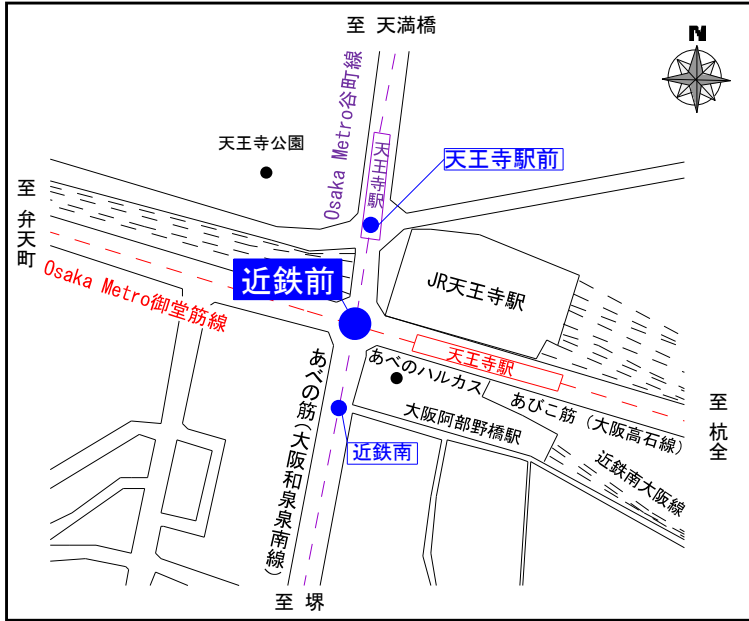

重大事故多発交差点③

きんてつまえ
近鉄前

大阪市 阿倍野区

この交差点で特に多い事故は…

右折する自動車と直進する二輪車の衝突事故

自動車は…

信号を守り、しっかり対向の確認を！

(阪堺電車の駅があり、対向が見えにくくなっています。)

二輪車は…

制限速度を厳守！

対向車両が停車していても右折してくるかもしれないと予測運転を！