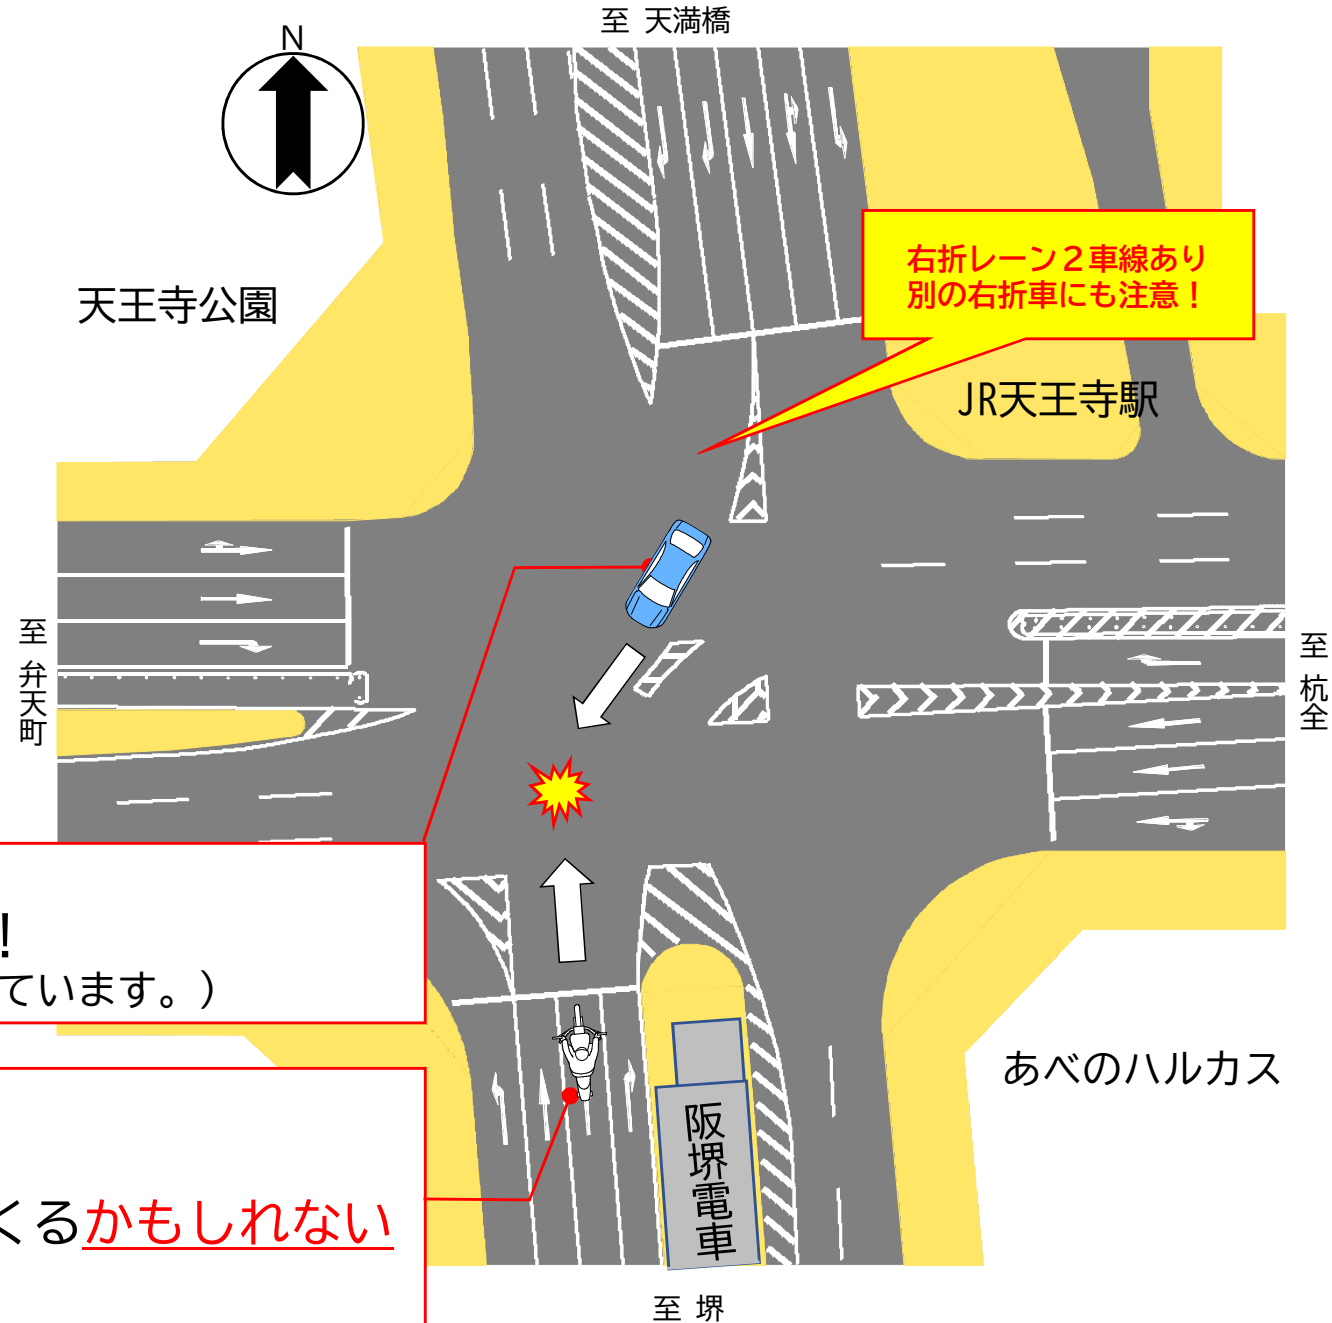

重大事故多発交差点③

きんてつまえ
近鉄前

大阪市 阿倍野区

この交差点で特に多い事故は…

右折する自動車と直進する二輪車の衝突事故

自動車は…

信号を守り、しっかり対向の確認を！

(阪堺電車の駅があり、対向が見えにくくなっています。)

二輪車は…

制限速度を厳守！

対向車両が停車していても右折してくるかもしれないと予測運転を！