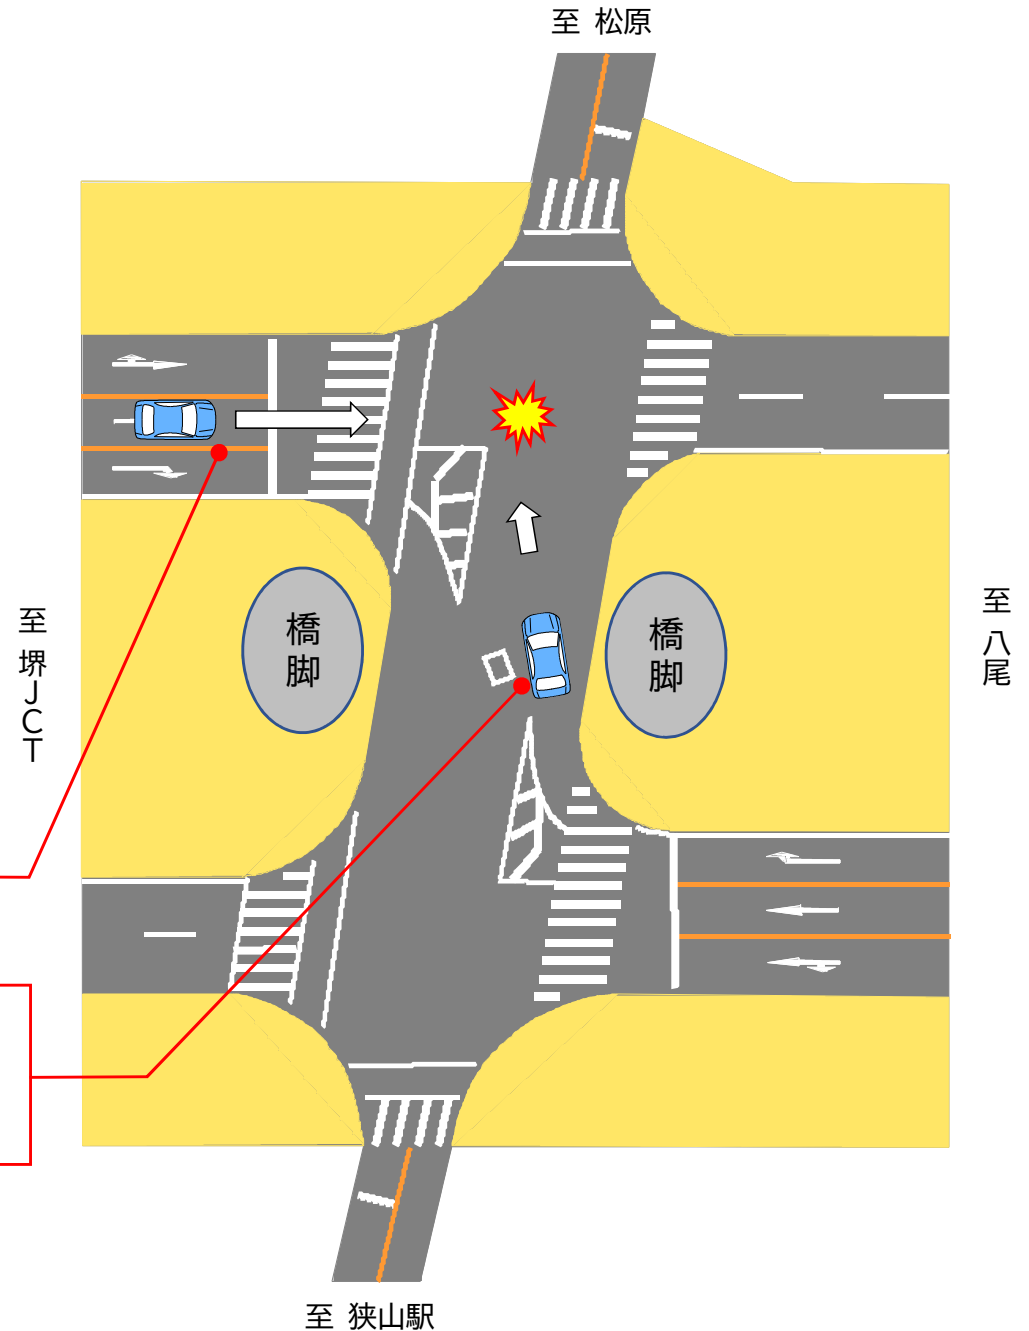

重大事故多発交差点⑦

きたあまべきた

北余部北

堺市 美原区

この交差点で特に多い事故は…

直進する自動車と右折する自動車の衝突事故

直進する自動車は…
前方をよく見て、しっかり信号の確認を！

右折する自動車は…
信号をよく見てしっかりと対向の安全確認を！
(橋脚があり対向が見えにくくなっています。)

至 狭山駅