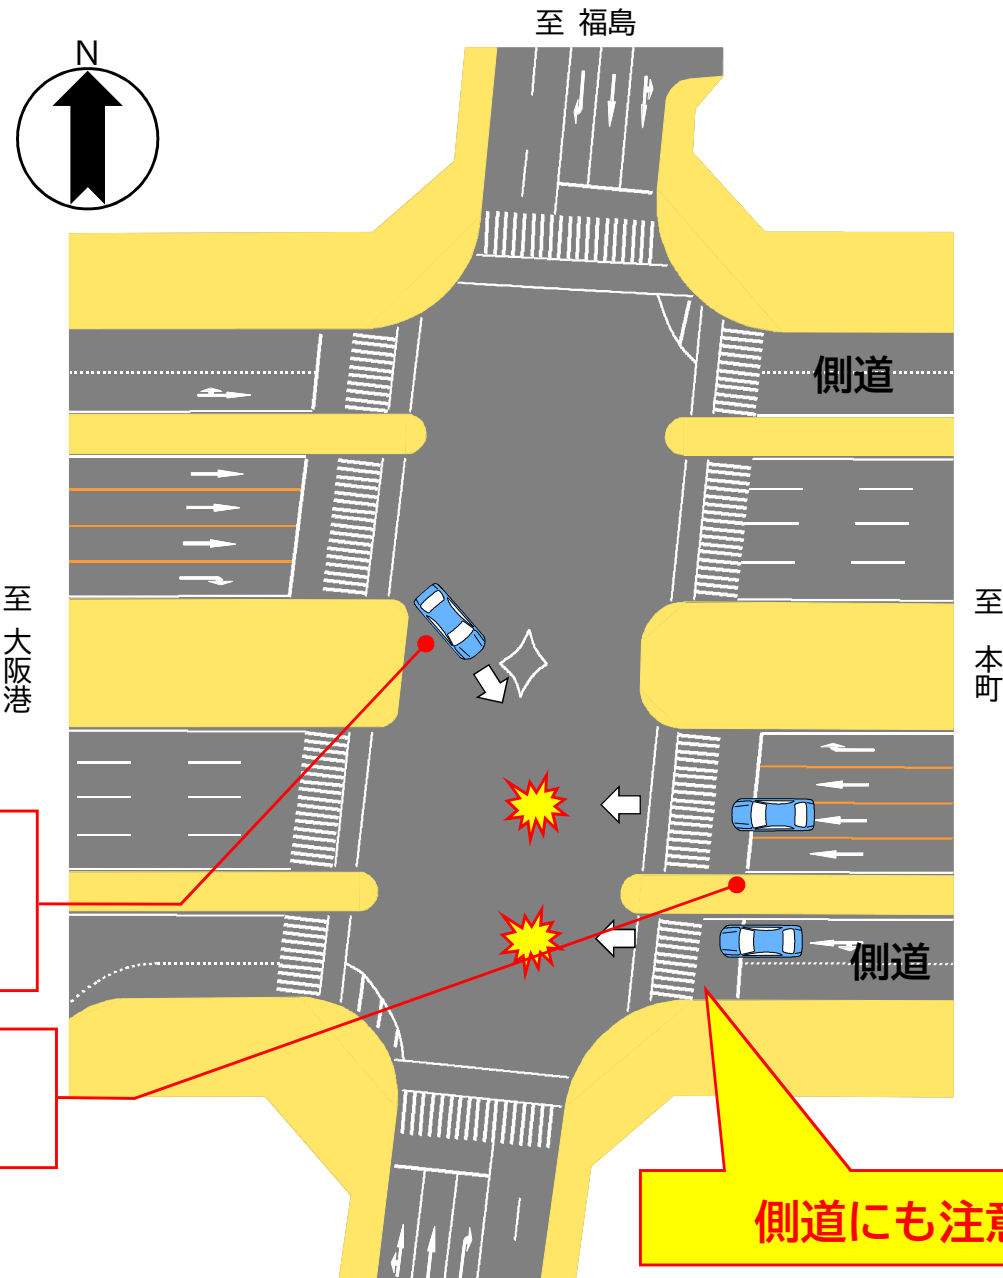

重大事故多発交差点⑧

あわざえきひがし
阿波座駅東

大阪市 西区

この交差点で特に多い事故は…

右折する自動車と直進する自動車の衝突事故

右折する自動車は…

しっかりと対向の安全確認を！

(側道を走行している車にも注意しましょう。)

直進する自動車は…

前方をよく見て、しっかりと信号の確認を！

側道にも注意

至 芦原橋駅