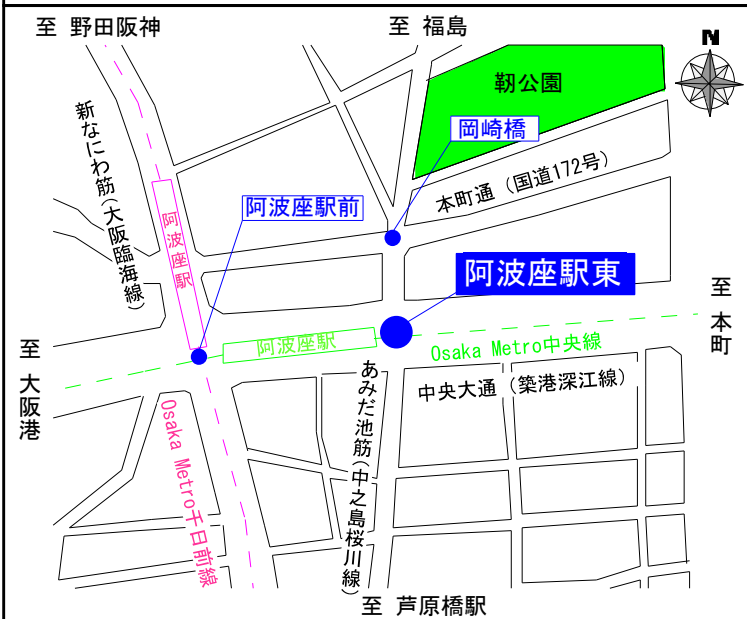

重大事故多発交差点⑧

あわざえきひがし
阿波座駅東

大阪市 西区

この交差点で特に多い事故は…

右折する自動車と直進する自動車の衝突事故

右折する自動車は…

しっかりと対向の安全確認を！

(側道を走行している車にも注意しましょう。)

直進する自動車は…

前方をよく見て、しっかりと信号の確認を！

側道にも注意

至 芦原橋駅