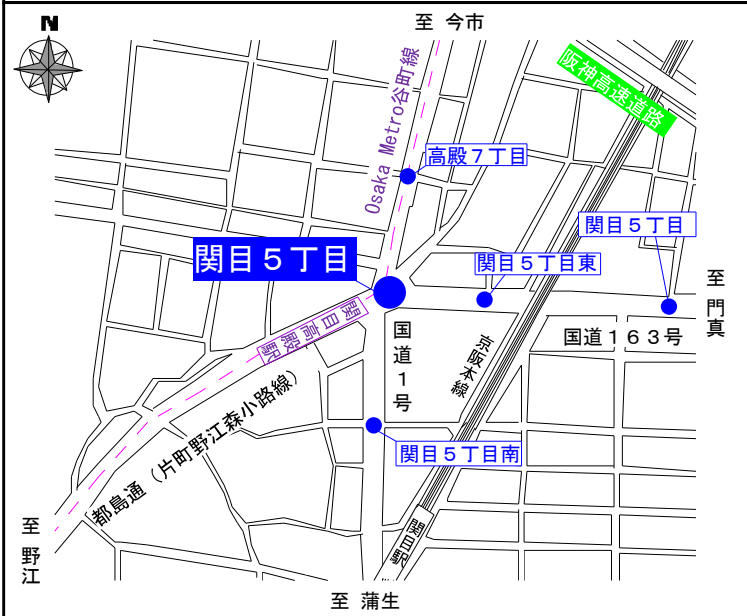

重大事故多発交差点⑪

せきめ

関目5丁目

大阪市 城東区

この交差点で特に多い事故は…

左折する自動車と横断中の自転車の衝突事故

東西に地下鉄出入口あり
見通し悪し

自動車は…

横断歩道手前は徐行、左右の安全確認を！

(地下鉄出入口があり見通しが悪く、より注意が必要です。)

自転車は…

青色信号でも**左右の安全確認**を！

(車はあなたに気付いていないかもしれません。)