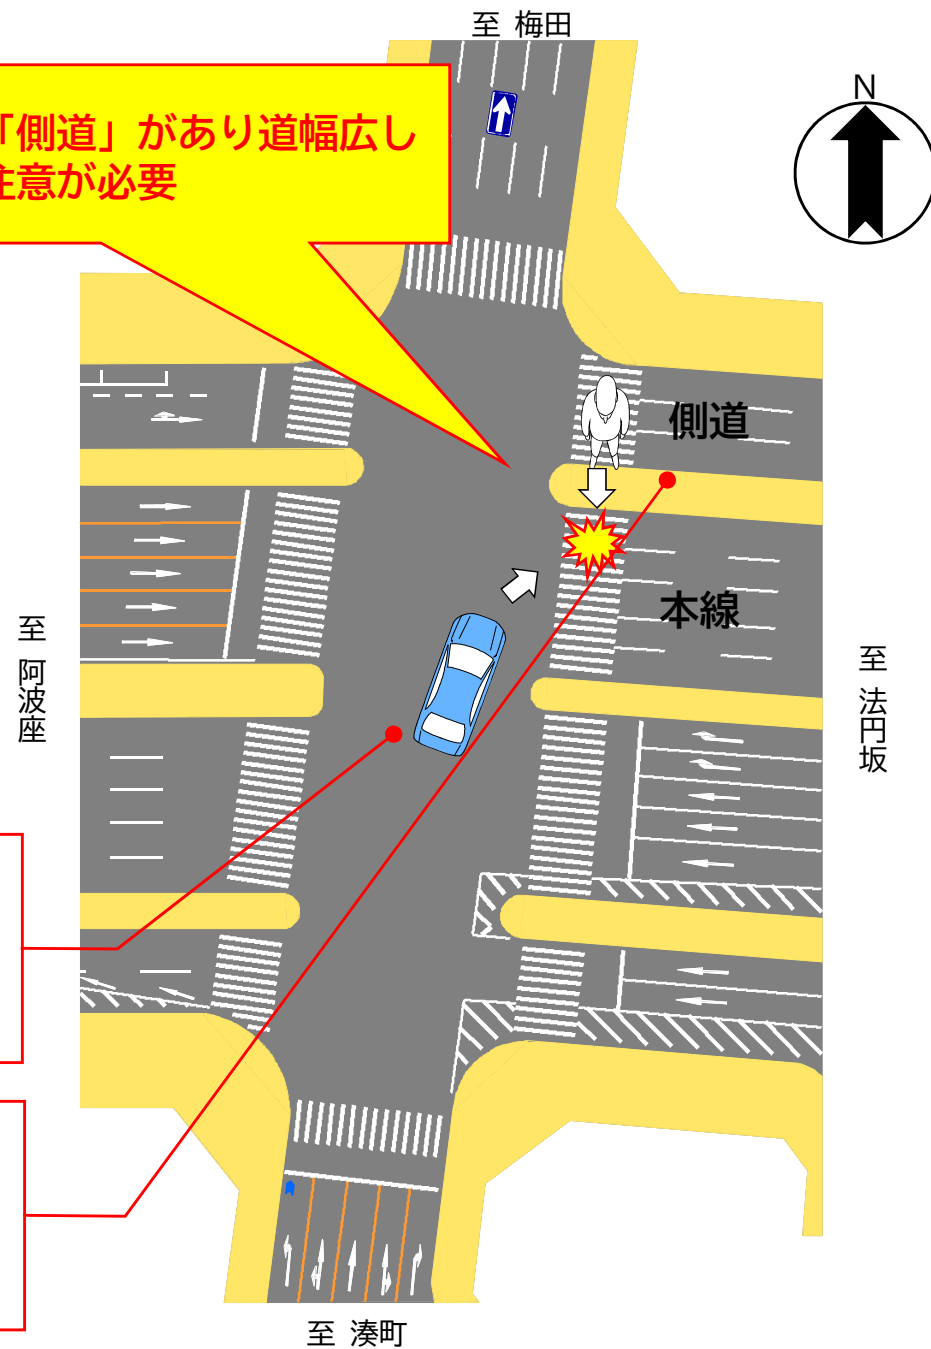

重大事故多発交差点⑬

にしほんまち
西本町

大阪市 西区

この交差点で特に多い事故は…

右折する自動車と横断中の歩行者の衝突事故

右折先は「本線」「側道」があり道幅広し
横断者等に十分な注意が必要

自動車は…

横断歩道手前は徐行、左右の安全確認を！

(通行人がいれば横断歩道手前で、一時停止して左右の安全を確認しましょう。)

歩行者は…

青色信号でも、左右の安全確認を！

(曲がってくる車とアイコンタクトをして相手が気付いているか確認しましょう。)