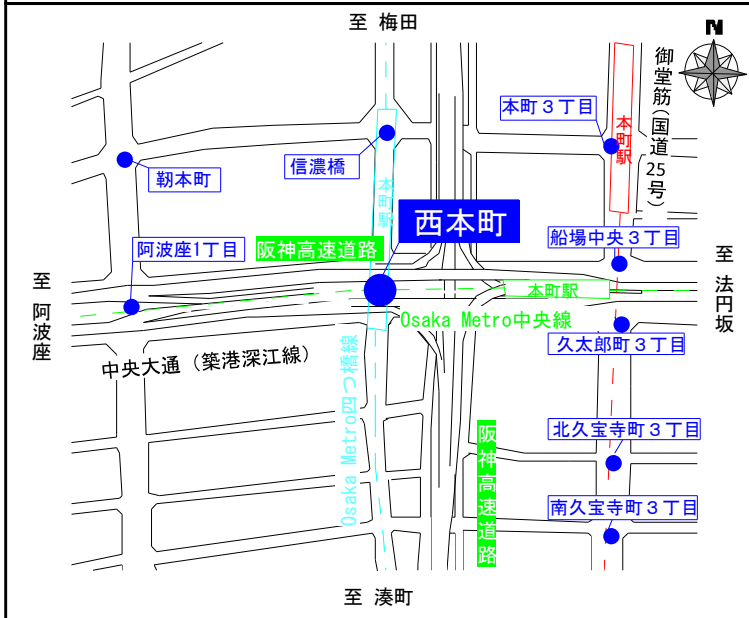

重大事故多発交差点⑬

にしほんまち
西本町

大阪市 西区

この交差点で特に多い事故は…

右折する自動車と横断中の歩行者の衝突事故

右折先は「本線」「側道」があり道幅広し
横断者等に十分な注意が必要

自動車は…

横断歩道手前は徐行、左右の安全確認を！

(通行人がいれば横断歩道手前で、一時停止して左右の安全を確認しましょう。)

歩行者は…

青色信号でも、左右の安全確認を！

(曲がってくる車とアイコンタクトをして相手が気付いているか確認しましょう。)