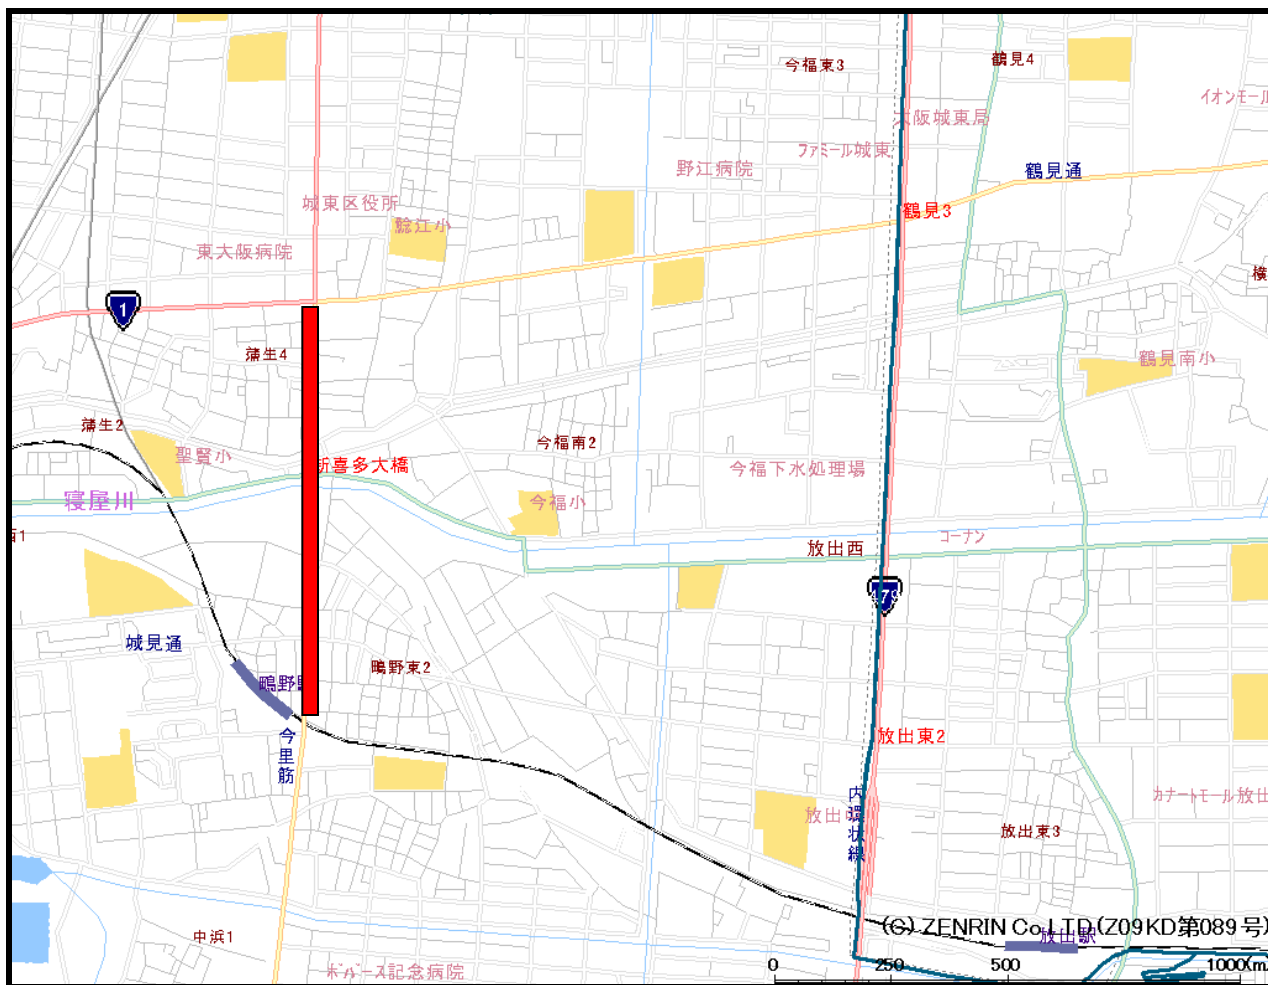

# 城東警察署管内

- 重点路線
  - ・ 大阪環状線（鳴野駅前交差点から蒲生4丁目交差点まで）