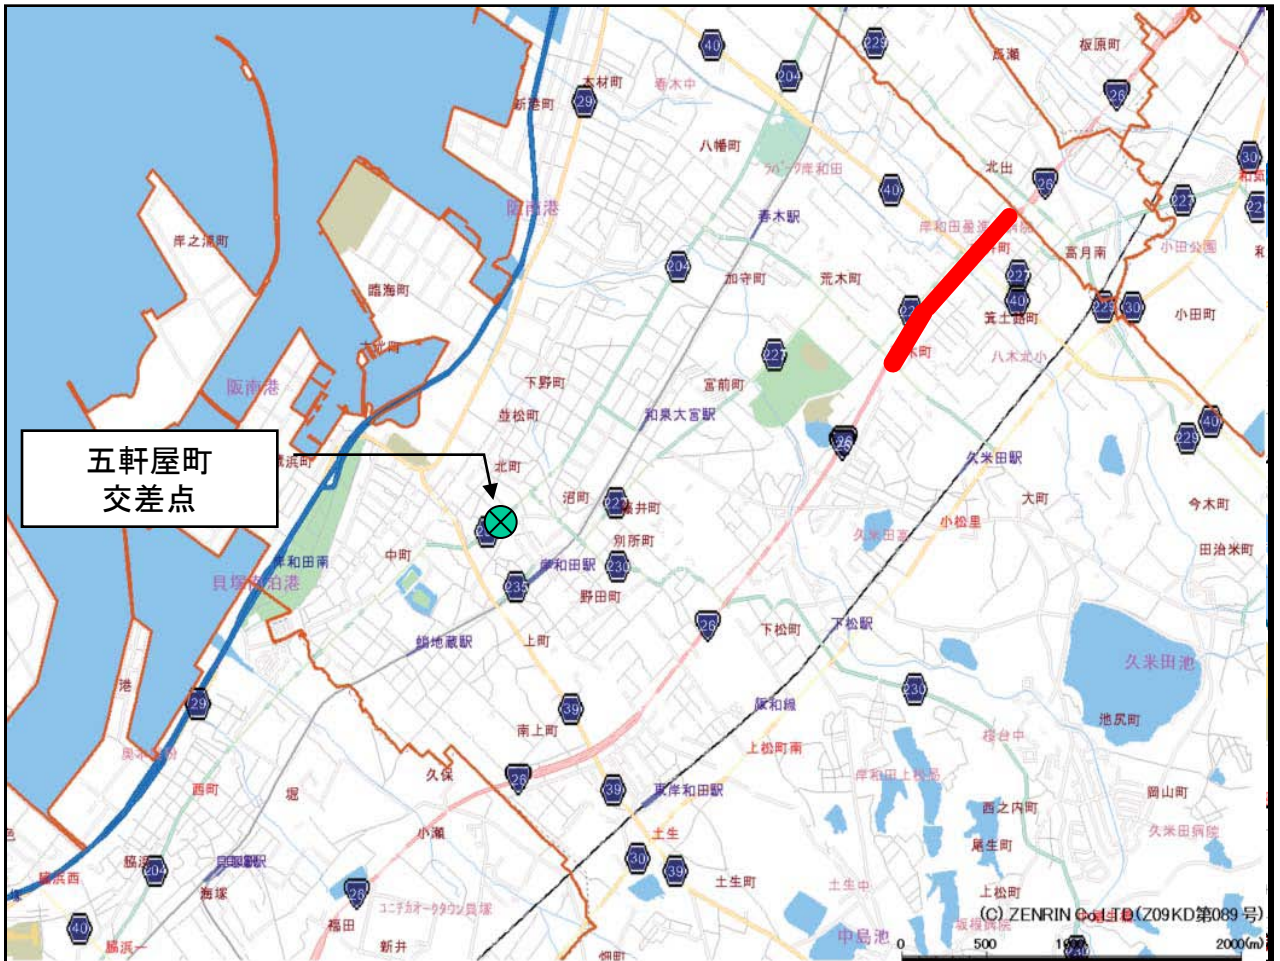

岸和田警察署管内

重点路線

重点交差点

○ 重点路線

- ・ 国道25号(忠岡町との境界から荒木町交差点まで)

○ 重点交差点

- ・ 五軒屋町交差点(岸和田市五軒屋町15番17号)