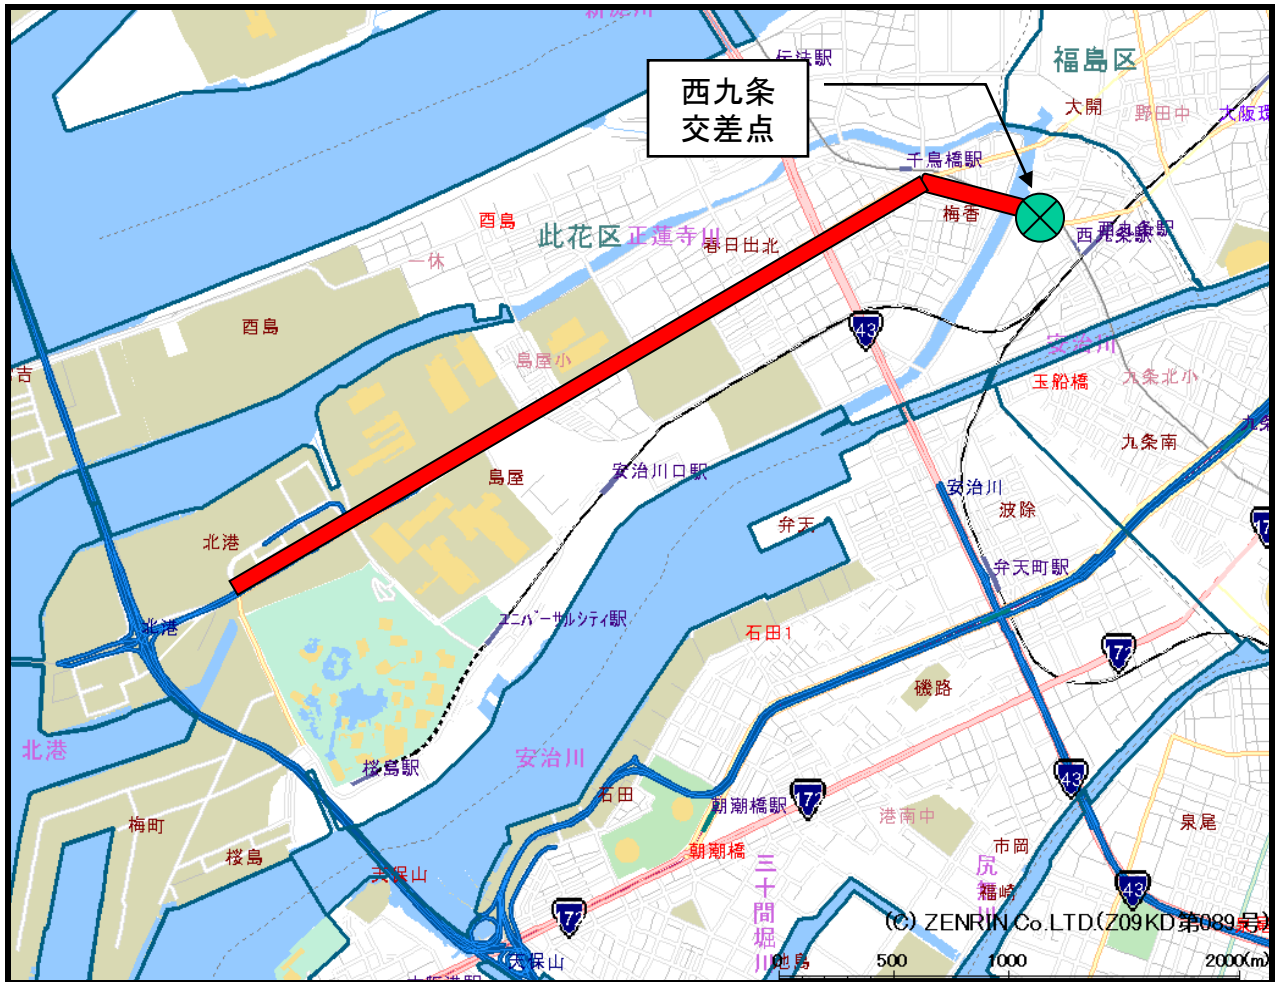

此花警察署管内

○ 重点路線

- ・ 福島桜島線(西九条交差点からユニバーサルスタジオ西交差点まで)

○ 重点交差点

- ・ 西九条交差点(大阪市西区西九条四丁目3番32号)