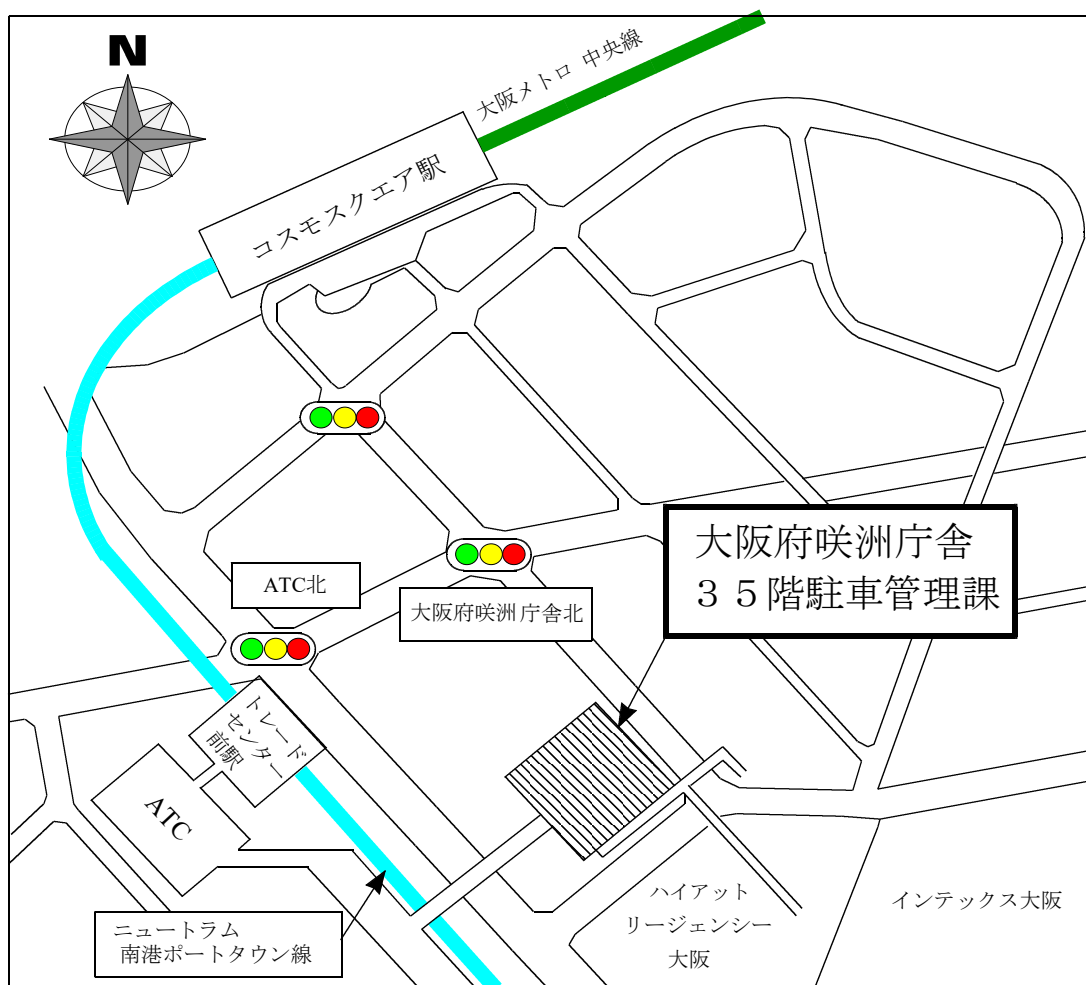

▶ 大阪府警察本部 駐車管理課周辺地図

問い合わせ先

平日の午前9時00分から午後5時00分(土曜日・日曜日・祝日(振替休日を含む。))及び年末年始(12月29日から翌年1月3日)を除く。

大阪府警察本部 交通部 駐車管理課

06-6943-1234(代)