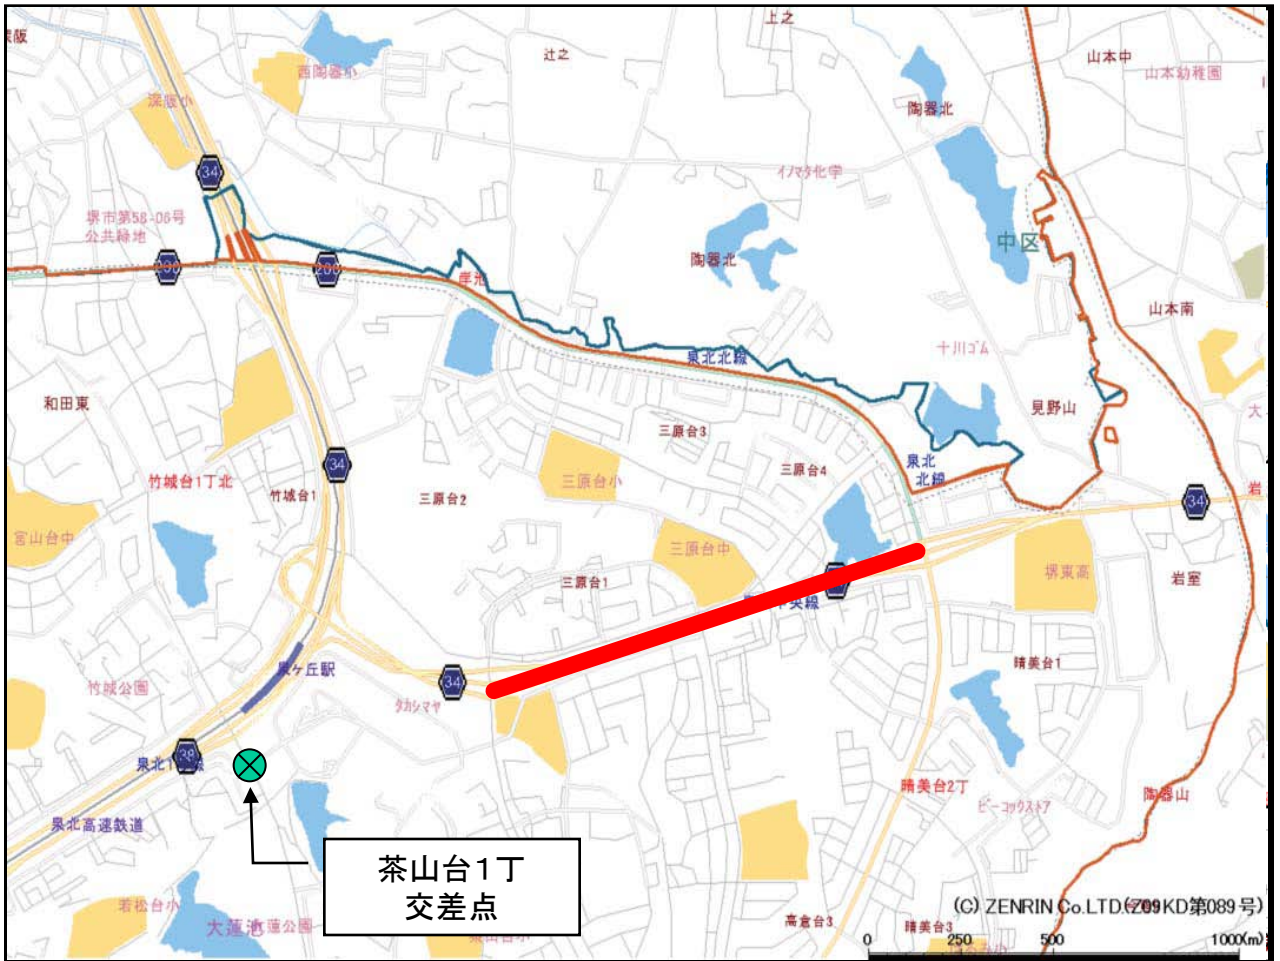

南堺警察署管内

重点路線

重点交差点

- 重点路線
 - ・ 堺狭山線(三原台1丁交差点から晴美台1丁交差点まで)
- 重点交差点
 - ・ 茶山台1丁交差点(堺市南区茶山台一丁7番)