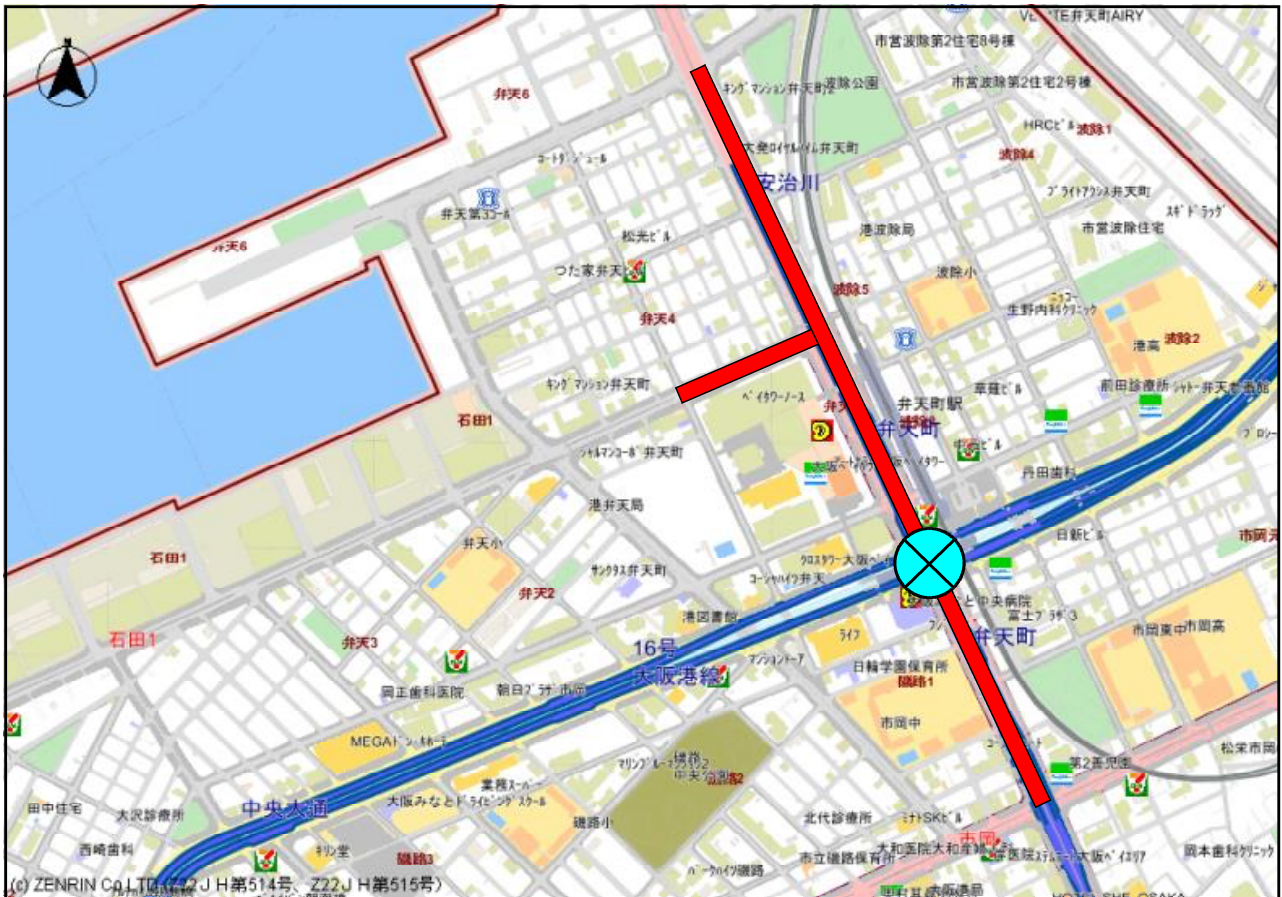

港警察署管内

- 重点路線
 - ・ 国道43号(市岡元町3丁目交差点から波除5丁目交差点まで)
 - ・ 安治川南岸線(安治川大橋東詰交差点から港公設市場前交差点まで)
- 重点交差点
 - ・ 弁天町駅前交差点(大阪市港区市岡元町3丁目11番)