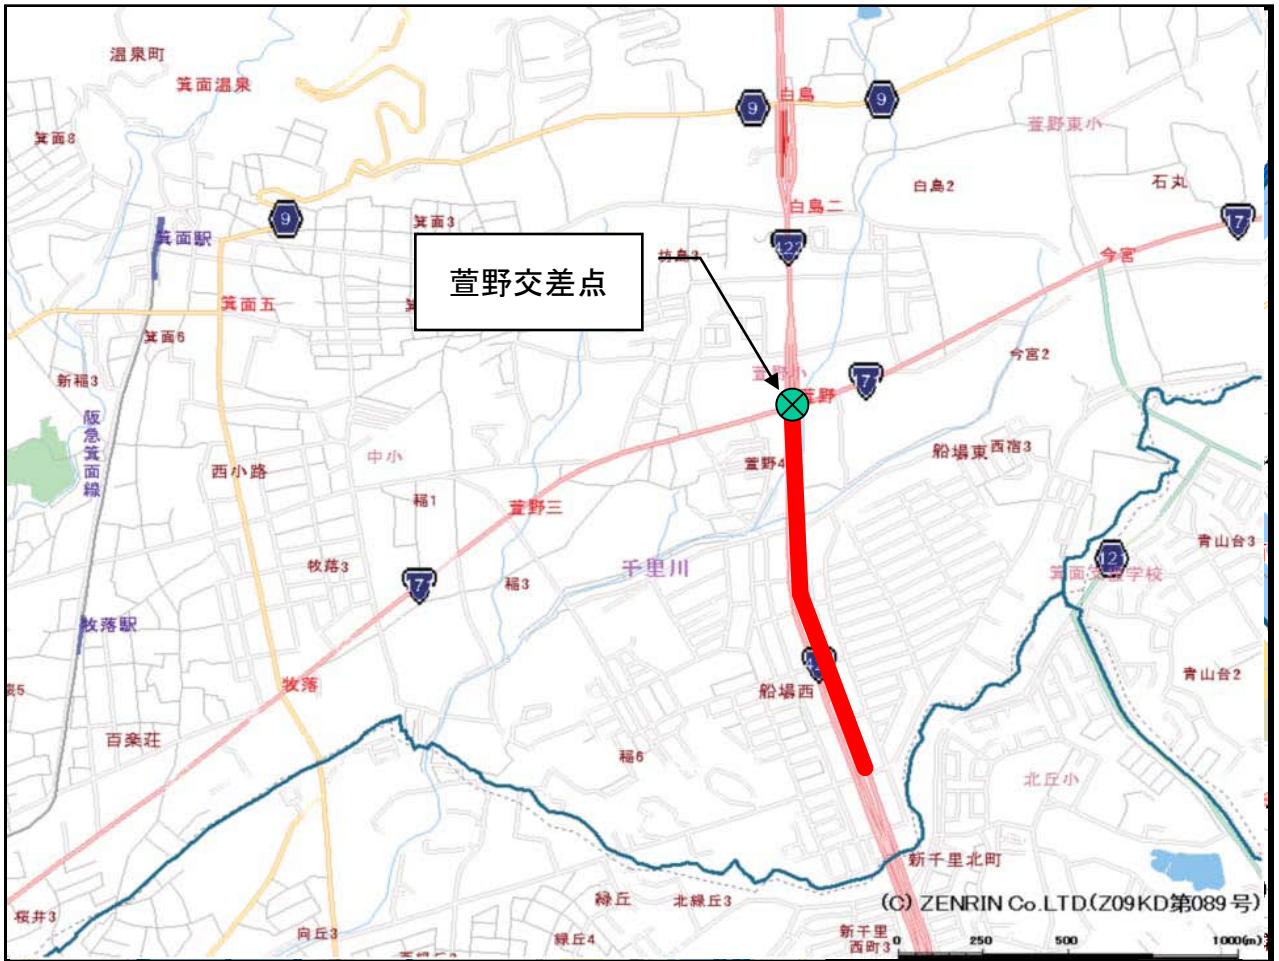

# 箕面警察署管内

- 重点路線
  - ・ 国道423号(萱野交差点から新船場北交差点まで)
- 重点交差点
  - ・ 萱野交差点(箕面市萱野四丁目3番16号)