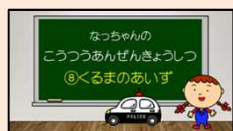

くるまのあいずをよくみてね!

6月

この動画を見て
絵に色を塗ろう!

YouTube
大阪府警察交通部
公式チャンネル

色々な車の合図を勉強し、車の動きに注意しましょう

『なっちゃんのこうつうあんぜんきょうしつ ~⑧くるまのあいず~』

左記のQRコードを読み込んでいただくか、
下記のURLよりご覧ください。

<https://youtu.be/RzWTEhUy4uE>