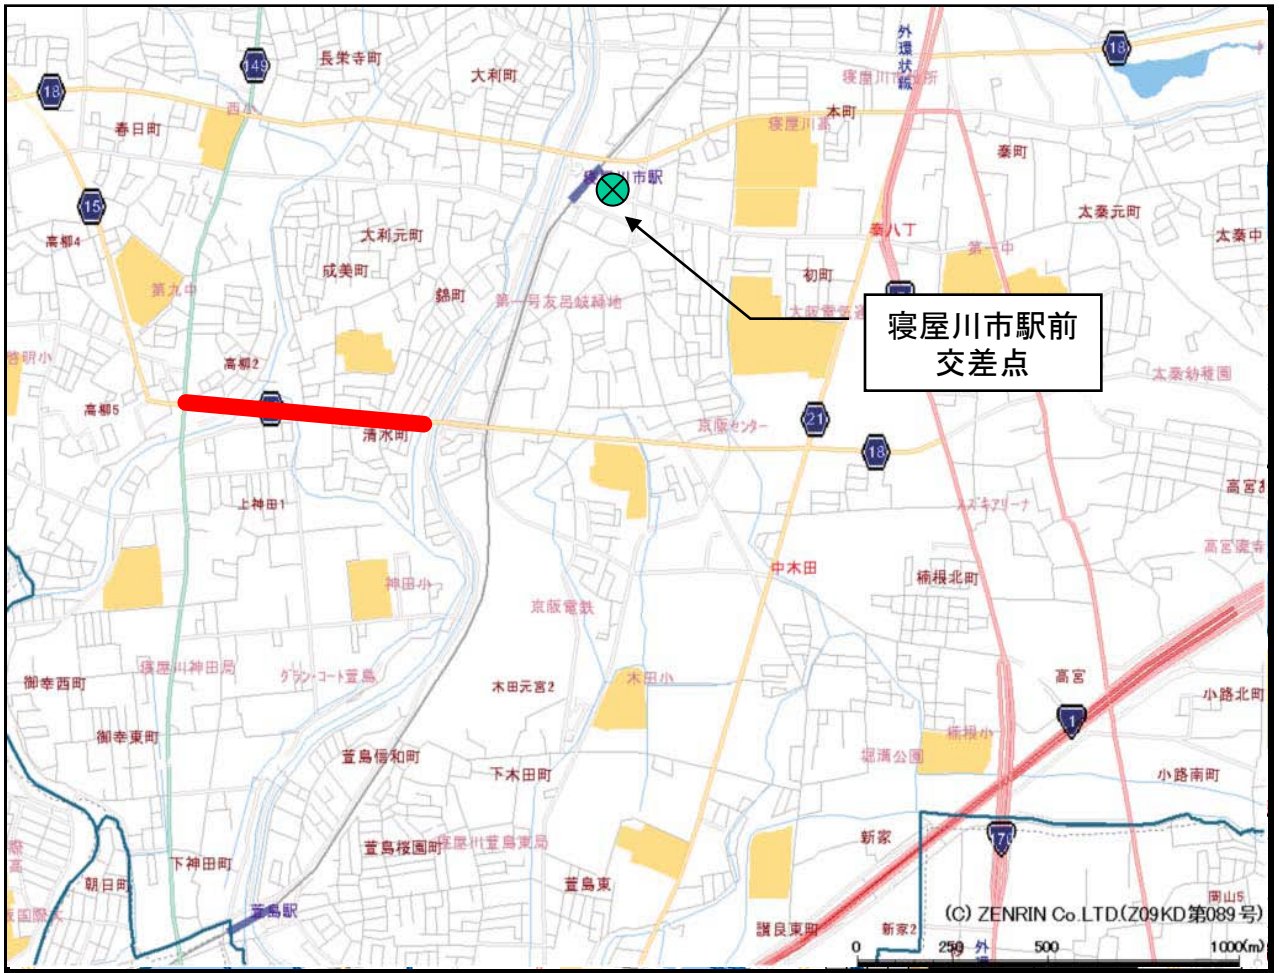

寝屋川警察署管内

重点路線

重点交差点

○ 重点路線

- ・ 枚方交野寝屋川線(高柳2丁目交差点から清水町交差点まで)

○ 重点交差点

- ・ 寝屋川市駅前交差点(寝屋川市早子町10番25号)