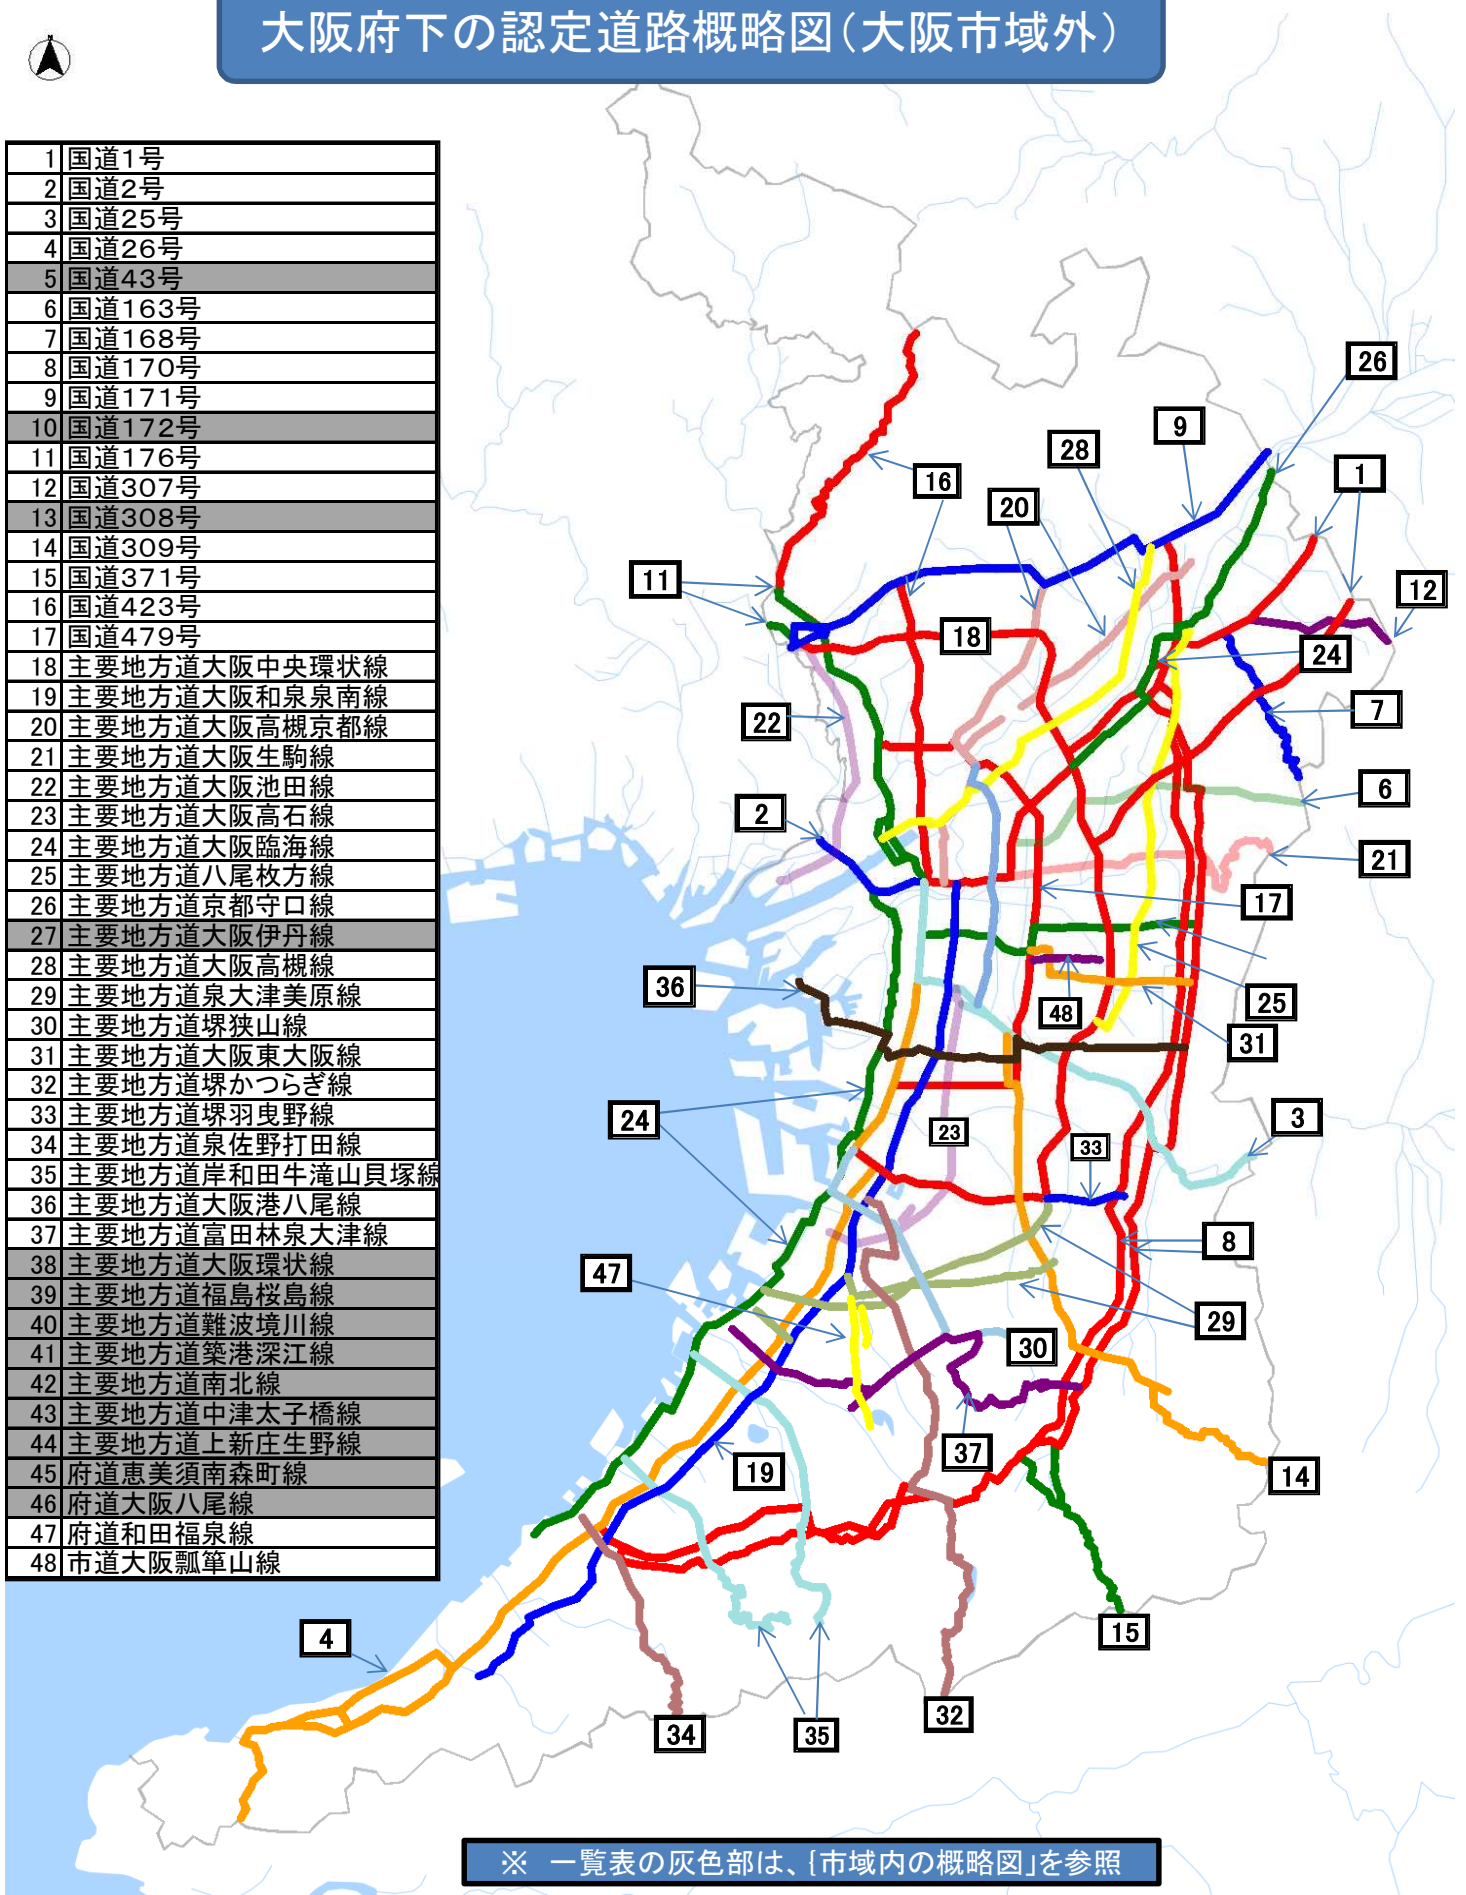

大阪府下の認定道路概略図(大阪市域外)

1	国道1号
2	国道2号
3	国道25号
4	国道26号
5	国道43号
6	国道163号
7	国道168号
8	国道170号
9	国道171号
10	国道172号
11	国道176号
12	国道307号
13	国道308号
14	国道309号
15	国道371号
16	国道423号
17	国道479号
18	主要地方道大阪中央環状線
19	主要地方道大阪和泉泉南線
20	主要地方道大阪高槻京都線
21	主要地方道大阪生駒線
22	主要地方道大阪池田線
23	主要地方道大阪高石線
24	主要地方道大阪臨海線
25	主要地方道八尾枚方線
26	主要地方道京都守口線
27	主要地方道大阪伊丹線
28	主要地方道大阪高槻線
29	主要地方道泉天津美原線
30	主要地方道堺狭山線
31	主要地方道大阪東大阪線
32	主要地方道堺かつらぎ線
33	主要地方道堺羽曳野線
34	主要地方道泉佐野打田線
35	主要地方道岸和田牛滝山貝塚線
36	主要地方道大阪港八尾線
37	主要地方道富田林泉天津線
38	主要地方道大阪環状線
39	主要地方道福島桜島線
40	主要地方道難波境川線
41	主要地方道築港深江線
42	主要地方道南北線
43	主要地方道中津太子橋線
44	主要地方道上新庄生野線
45	府道恵美須南森町線
46	府道大阪八尾線
47	府道和田福泉線
48	市道大阪瓢箪山線

※ 一覧表の灰色部は、「市域内の概略図」を参照