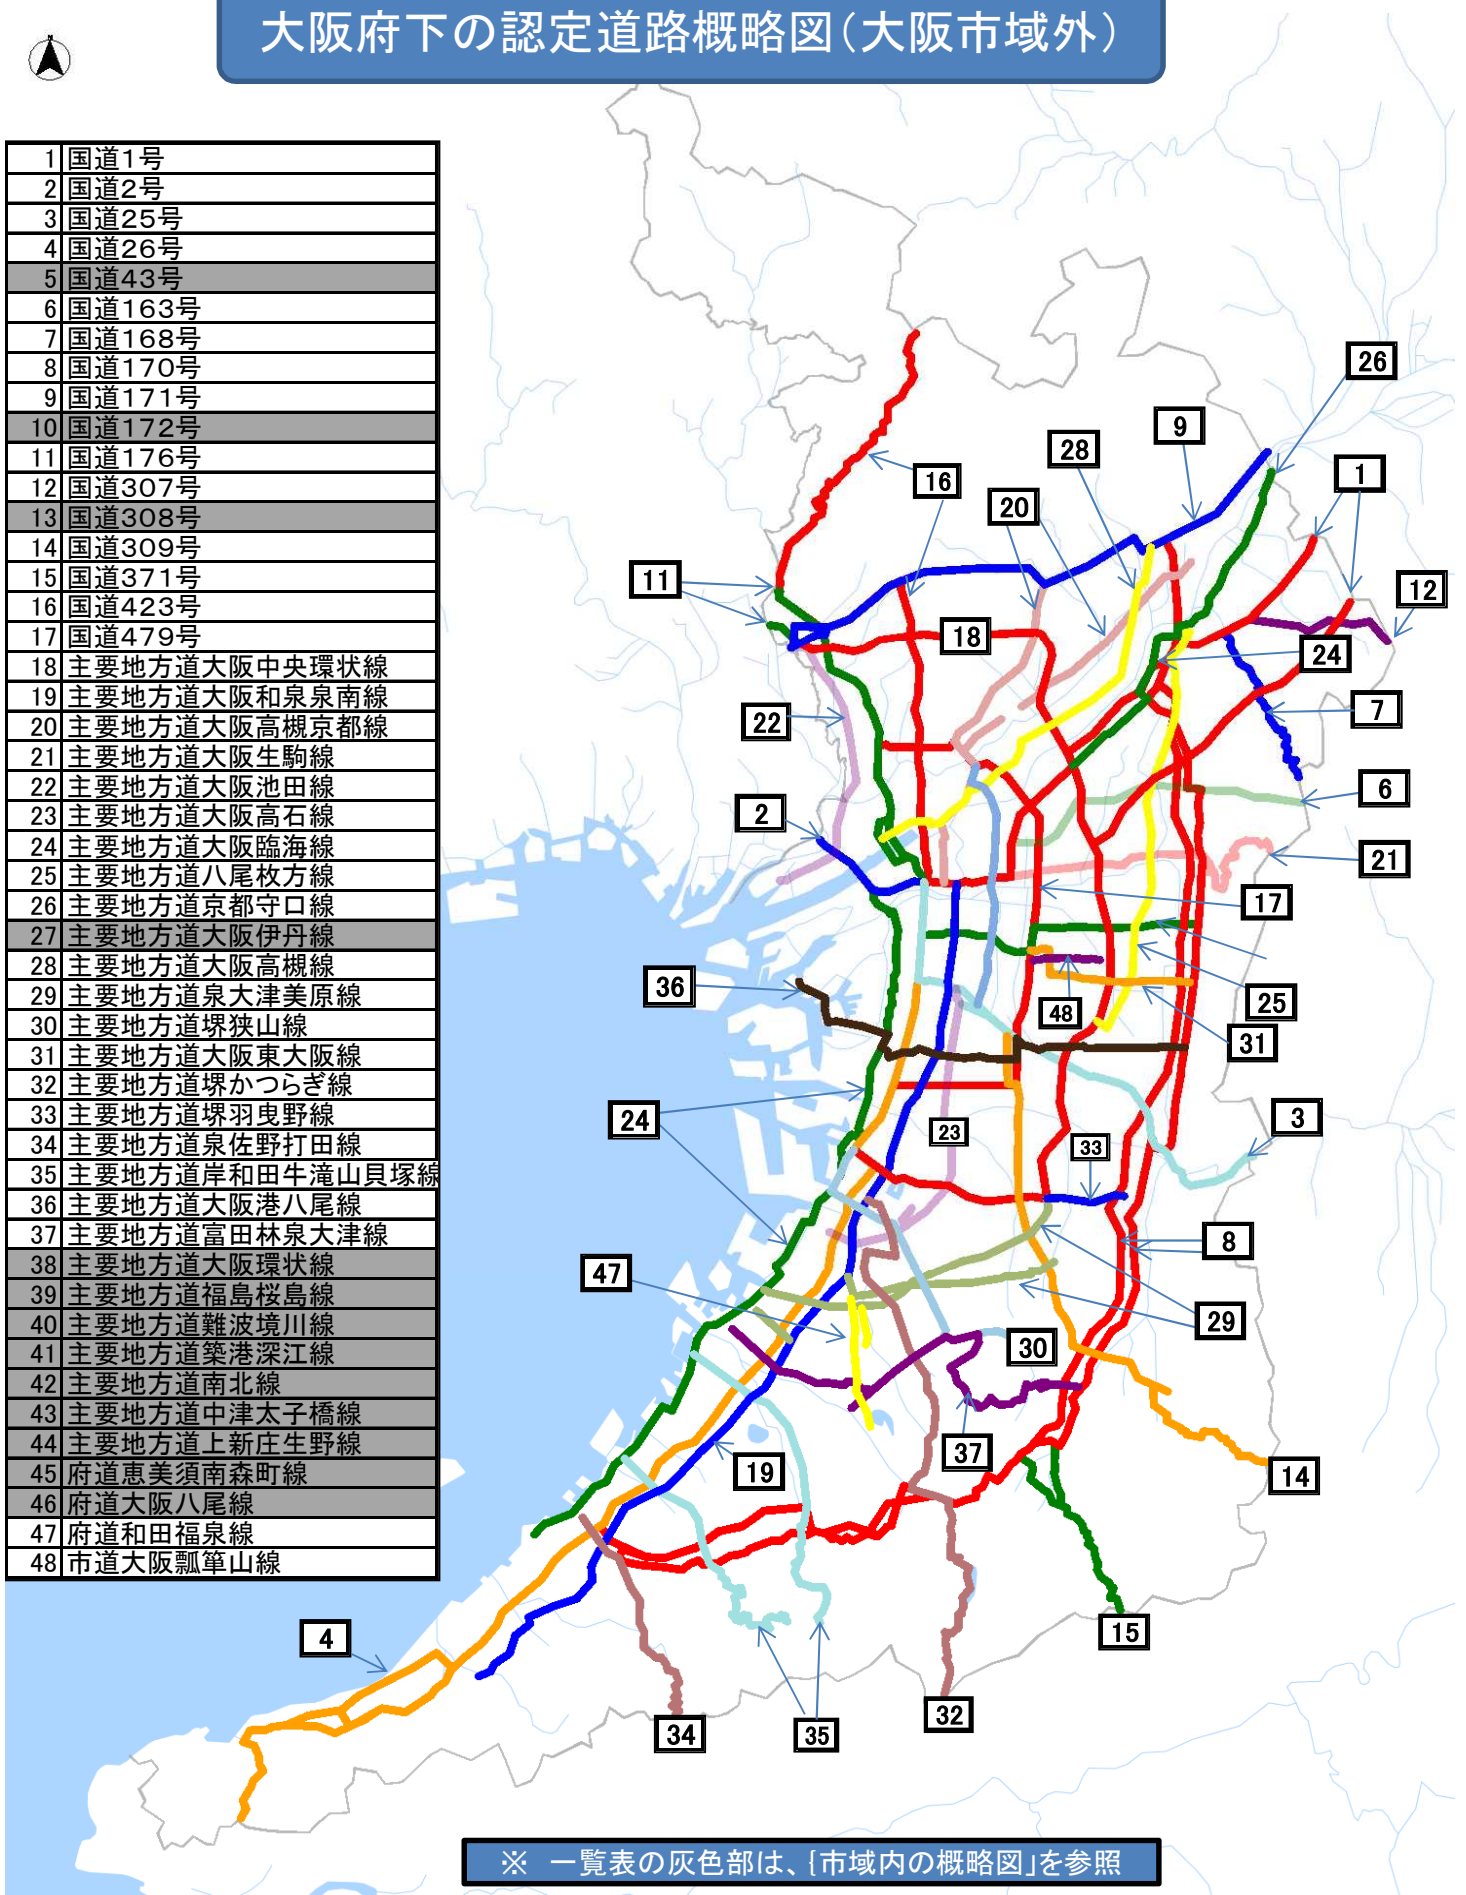

大阪府下の認定道路概略図(大阪市域外)

1	国道1号
2	国道2号
3	国道25号
4	国道26号
5	国道43号
6	国道163号
7	国道168号
8	国道170号
9	国道171号
10	国道172号
11	国道176号
12	国道307号
13	国道308号
14	国道309号
15	国道371号
16	国道423号
17	国道479号
18	主要地方道大阪中央環状線
19	主要地方道大阪和泉泉南線
20	主要地方道大阪高槻京都線
21	主要地方道大阪生駒線
22	主要地方道大阪池田線
23	主要地方道大阪高石線
24	主要地方道大阪臨海線
25	主要地方道八尾枚方線
26	主要地方道京都守口線
27	主要地方道大阪伊丹線
28	主要地方道大阪高槻線
29	主要地方道泉天津美原線
30	主要地方道堺狭山線
31	主要地方道大阪東大阪線
32	主要地方道堺かつらぎ線
33	主要地方道堺羽曳野線
34	主要地方道泉佐野打田線
35	主要地方道岸和田牛滝山貝塚線
36	主要地方道大阪港八尾線
37	主要地方道富田林泉天津線
38	主要地方道大阪環状線
39	主要地方道福島桜島線
40	主要地方道難波境川線
41	主要地方道築港深江線
42	主要地方道南北線
43	主要地方道中津太子橋線
44	主要地方道上新庄生野線
45	府道恵美須南森町線
46	府道大阪八尾線
47	府道和田福泉線
48	市道大阪瓢箪山線

※ 一覧表の灰色部は、「市内の概略図」を参照