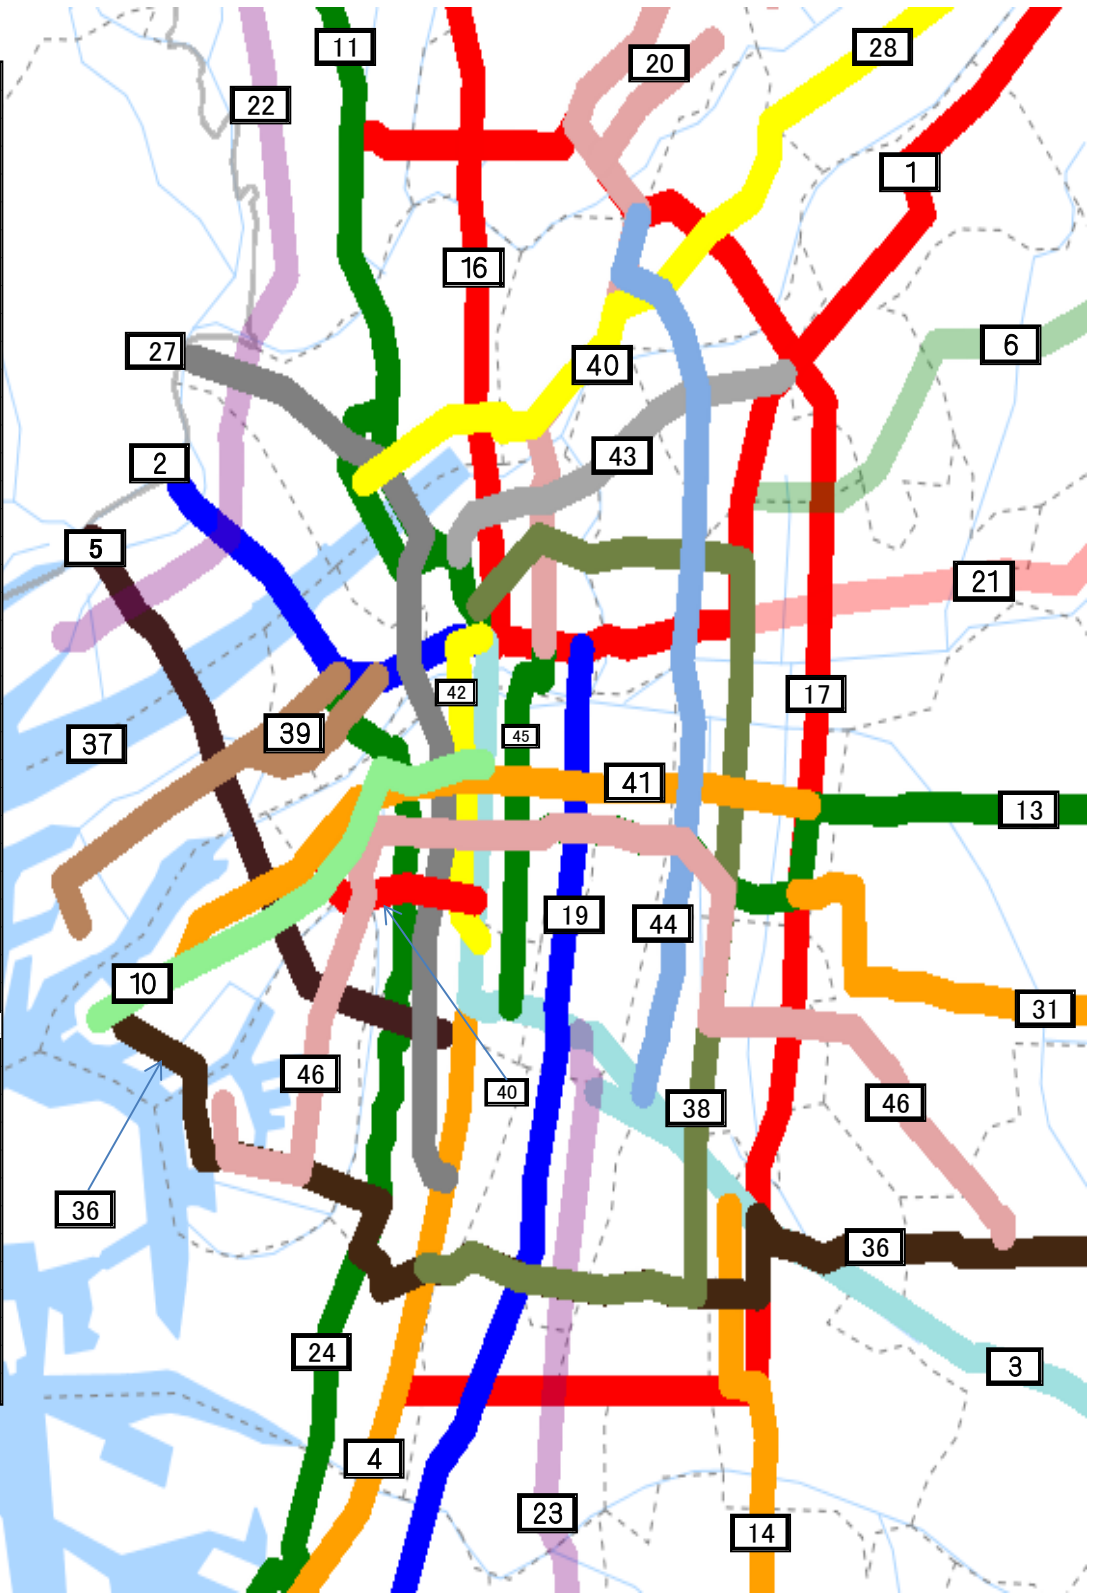

## 大阪府内において交通誘導警備業務の検定合格警備員の配置が必要な路線

平成28年6月1日施行 大阪府公安委員会告示(平成27年11月2日第123号)

下記の路線で交通誘導警備業務を行うときは、交通誘導警備業務を行う場所ごとに、一人以上の交通誘導警備業務1級又は2級の検定合格警備員を配置しなければなりません。

路	線	区	間
1	国道1号	大阪府の区域内	
2	国道2号	大阪府の区域内	
3	国道25号	大阪府の区域内	
4	国道26号	大阪府の区域内	
5	国道43号	大阪府の区域内	
6	国道163号	大阪府の区域内	
7	国道168号	大阪府の区域内	
8	国道170号	全域	
9	国道171号	大阪府の区域内	
10	国道172号	全域	
11	国道176号	大阪府の区域内	
12	国道307号	大阪府の区域内	
13	国道308号	大阪市中央区南船場三丁目12番先から東大阪市東豊浦町4番6号先まで	
14	国道309号	大阪府の区域内	
15	国道371号	大阪府の区域内	
16	国道423号	大阪府の区域内	
17	国道479号	全域	
18	主要地方道大阪中央環状線	全域	
19	主要地方道大阪和泉泉南線	全域	
20	主要地方道大阪高槻京都線	大阪府の区域内	
21	主要地方道大阪生駒線	大阪府の区域内	
22	主要地方道大阪池田線	全域	
23	主要地方道大阪高石線	全域	
24	主要地方道大阪臨海線	全域	
25	主要地方道八尾枚方線	全域	
26	主要地方道京都守口線	大阪府の区域内	
27	主要地方道大阪伊丹線	大阪府の区域内	
28	主要地方道大阪高槻線	全域	
29	主要地方道泉大津美原線	全域	
30	主要地方道堺狭山線	全域	
31	主要地方道大阪東大阪線	全域	

32	主要地方道堺かつらぎ線	大阪府の区域内
33	主要地方道堺羽曳野線	全域
34	主要地方道泉佐野打田線	大阪府の区域内
35	主要地方道岸和田牛滝山貝塚線	岸和田市磯上町三丁目25番先から同市大沢町1233番先まで
		岸和田市塔原町87番先から貝塚市脇浜三丁目25番82号先まで
36	主要地方道大阪港八尾線	全域
37	主要地方道富田林泉大津線	全域
38	主要地方道大阪環状線	全域
39	主要地方道福島桜島線	全域
40	主要地方道難波境川線	全域
41	主要地方道築港深江線	全域
42	主要地方道南北線	全域
43	主要地方道中津太子橋線	全域
44	主要地方道上新庄生野線	全域
45	府道恵美須南森町線	全域
46	府道大阪八尾線	全域
47	府道和田福泉線	全域
48	市道大阪瓢箪山線	全域

# 大阪府下の認定道路の概略図(大阪市域内)

1	国道1号
2	国道2号
3	国道25号
4	国道26号
5	国道43号
6	国道163号
7	国道168号
8	国道170号
9	国道171号
10	国道172号
11	国道176号
12	国道307号
13	国道308号
14	国道309号
15	国道371号
16	国道423号
17	国道479号
18	主要地方道大阪中央環状線
19	主要地方道大阪和泉泉南線
20	主要地方道大阪高槻京都線
21	主要地方道大阪生駒線
22	主要地方道大阪池田線
23	主要地方道大阪高石線
24	主要地方道大阪臨海線
25	主要地方道八尾枚方線
26	主要地方道京都守口線
27	主要地方道大阪伊丹線
28	主要地方道大阪高槻線
29	主要地方道泉天津美原線
30	主要地方道堺狭山線
31	主要地方道大阪東大阪線
32	主要地方道堺かつらぎ線
33	主要地方道堺羽曳野線
34	主要地方道泉佐野打田線
35	主要地方道岸和田牛滝山貝塚
36	主要地方道大阪港八尾線
37	主要地方道富田林泉大津線
38	主要地方道大阪環状線
39	主要地方道福島桜島線
40	主要地方道難波境川線
41	主要地方道築港深江線
42	主要地方道南北線
43	主要地方道中津太子橋線
44	主要地方道上新庄生野線
45	府道恵美須南森町線
46	府道大阪八尾線
47	府道和田福泉線
48	市道大阪瓢箪山線

※ 一覧表の灰色部は、「市域外の概略図」を参照