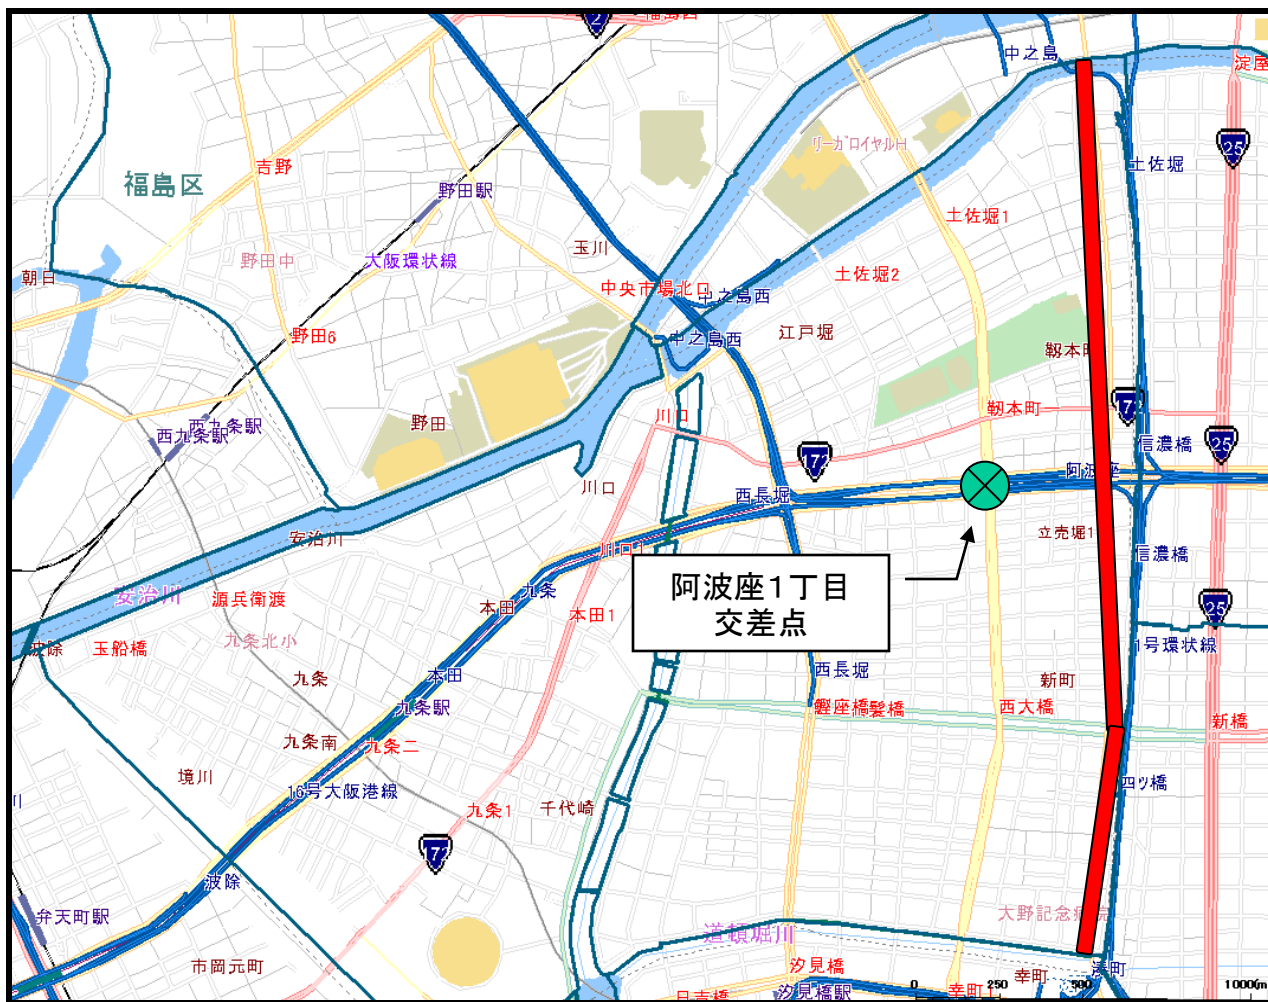

# 西警察署管内

重点路線

重点交差点

## ○ 重点路線

- ・ 南北線(浪速区との境界から北区との境界まで)

## ○ 重点交差点

- ・ 阿波座1丁目交差点(大阪市西区阿波座一丁目13番11号)