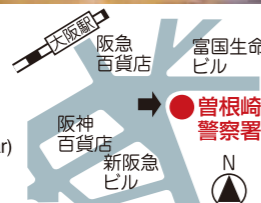

大阪府警察コミュニティープラザ O.P.P. Community Plaza

梅田の地下街（曽根崎警察署地階）にあるコミュニティープラザは、警察活動の紹介や犯罪被害防止、交通事故防止イベントを行っているほか、コンサートも開催しています。お気軽にお立ち寄りください。

At the Community Plaza in the underground mall (on the basement of Sonezaki Police Station) in Umeda, we hold events including introducing police works, prevention of being a victim of a crime, and prevention of a traffic accident. Concerts are also held there. Feel free to stop by.

開館時間／午前10時から午後6時
休館日／月曜日、12月29日～翌年1月3日まで
Open: 10:00 - 18:00 (Closed: Mondays, 12/29 - 1/3 next year)

TEL(06)6363-8283

〒530-0057 大阪市北区曽根崎2-16-14 曽根崎警察署地階
Sonezaki Police Station B1 2-16-14 Sonezaki, Kita-ku, Osaka City, Zip 530-0057

体験ゲーム

防犯モデルハウス模型

防犯モデルカー

白バイコーナー

相談窓口のご案内

警察相談室 (警察本部) 警察相談所 (警察署)

警察へのご意見や府民の安全と平穏に関する相談

受付時間: 9:00~17:45 (執務時間外は当直対応)