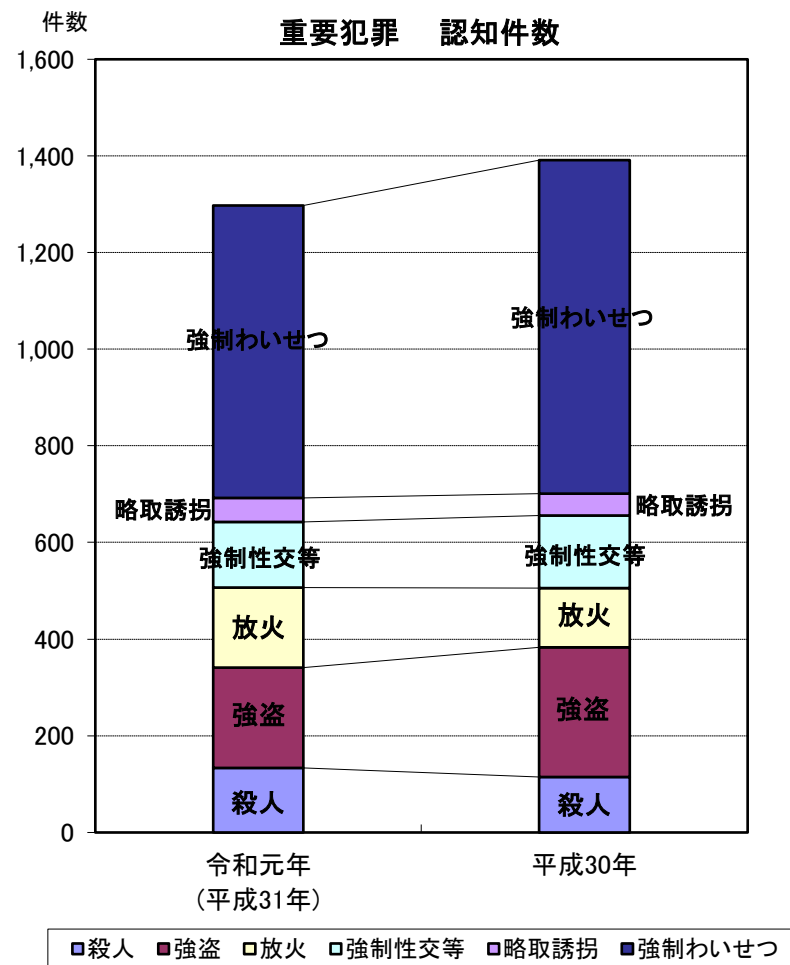

2 重要犯罪

(1) 重要犯罪 認知・検挙状況

※ 重要犯罪 罪名別認知・検挙状況(前年比較)

		重要犯罪	殺人	強盗	放火	強制性交等	略取誘拐	強制わいせつ
令和元年 (平成31年)	認知件数	1,297	133	208	166	136	49	605
	検挙件数	982	127	157	96	116	36	450
	検挙人員	865	133	189	66	113	41	323
平成30年	認知件数	1,391	114	269	123	150	45	690
	検挙件数	1,082	112	200	81	136	36	517
	検挙人員	913	114	242	67	132	35	323