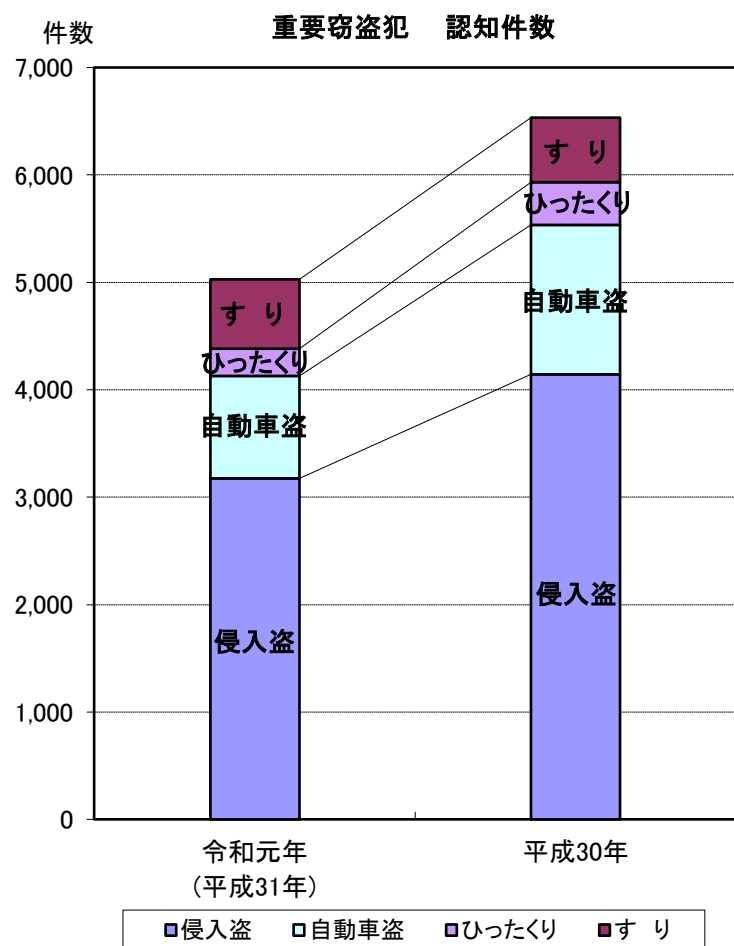

### 3 重要窃盗犯

#### (1) 重要窃盗犯 認知・検挙状況

※ 重要窃盗犯 手口別認知・検挙状況(前年比較)

	重 要 窃盗犯	侵入盗			自動車盗	ひったくり	す り	
		住宅対象	その他					
令和元年 (平成31年)	認知件数	5,029	3,175	1,347	1,828	952	254	648
	検挙件数	2,476	1,841	786	1,055	403	150	82
	検挙人員	803	578	204	374	81	88	56
平成30年	認知件数	6,534	4,145	1,677	2,468	1,388	400	601
	検挙件数	2,056	1,475	685	790	246	262	73
	検挙人員	789	569	212	357	75	87	58