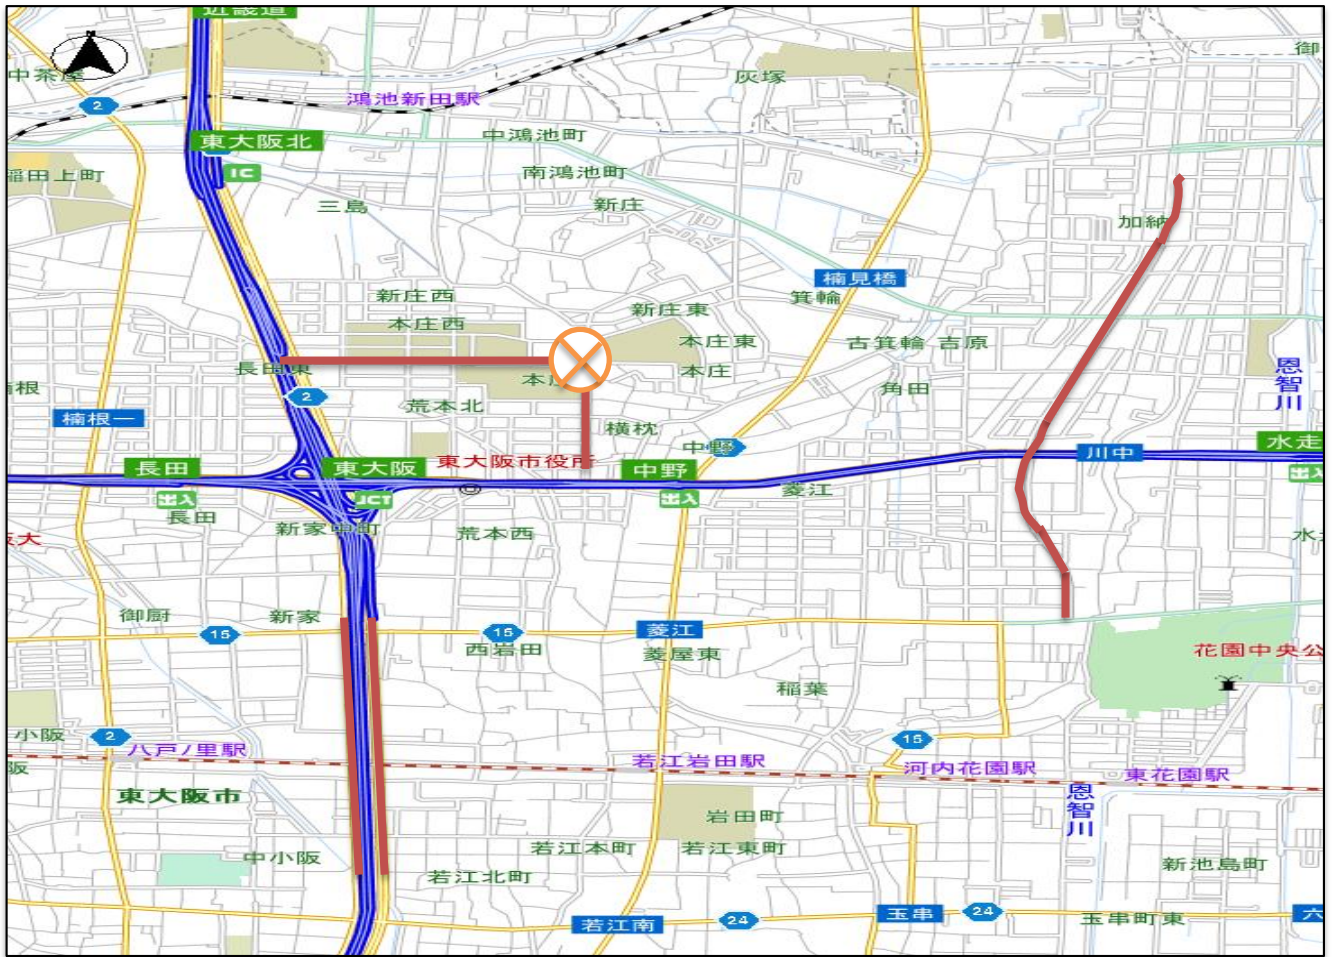

# 河内警察署管内

## [重点路線]

- ・大阪中央環状線(意岐部交差点から瓜生堂交差点まで)
- ・市道(トラクターミナル入口交差点から盾津交差点まで)
- ・市道(盾津中学校前交差点から横枕中交差点まで)
- ・市道(花園ラグビー場西交差点から東大阪市加納5丁目15番7号先まで)

## [重点交差点]

盾津交差点(東大阪市本庄2丁目7番)