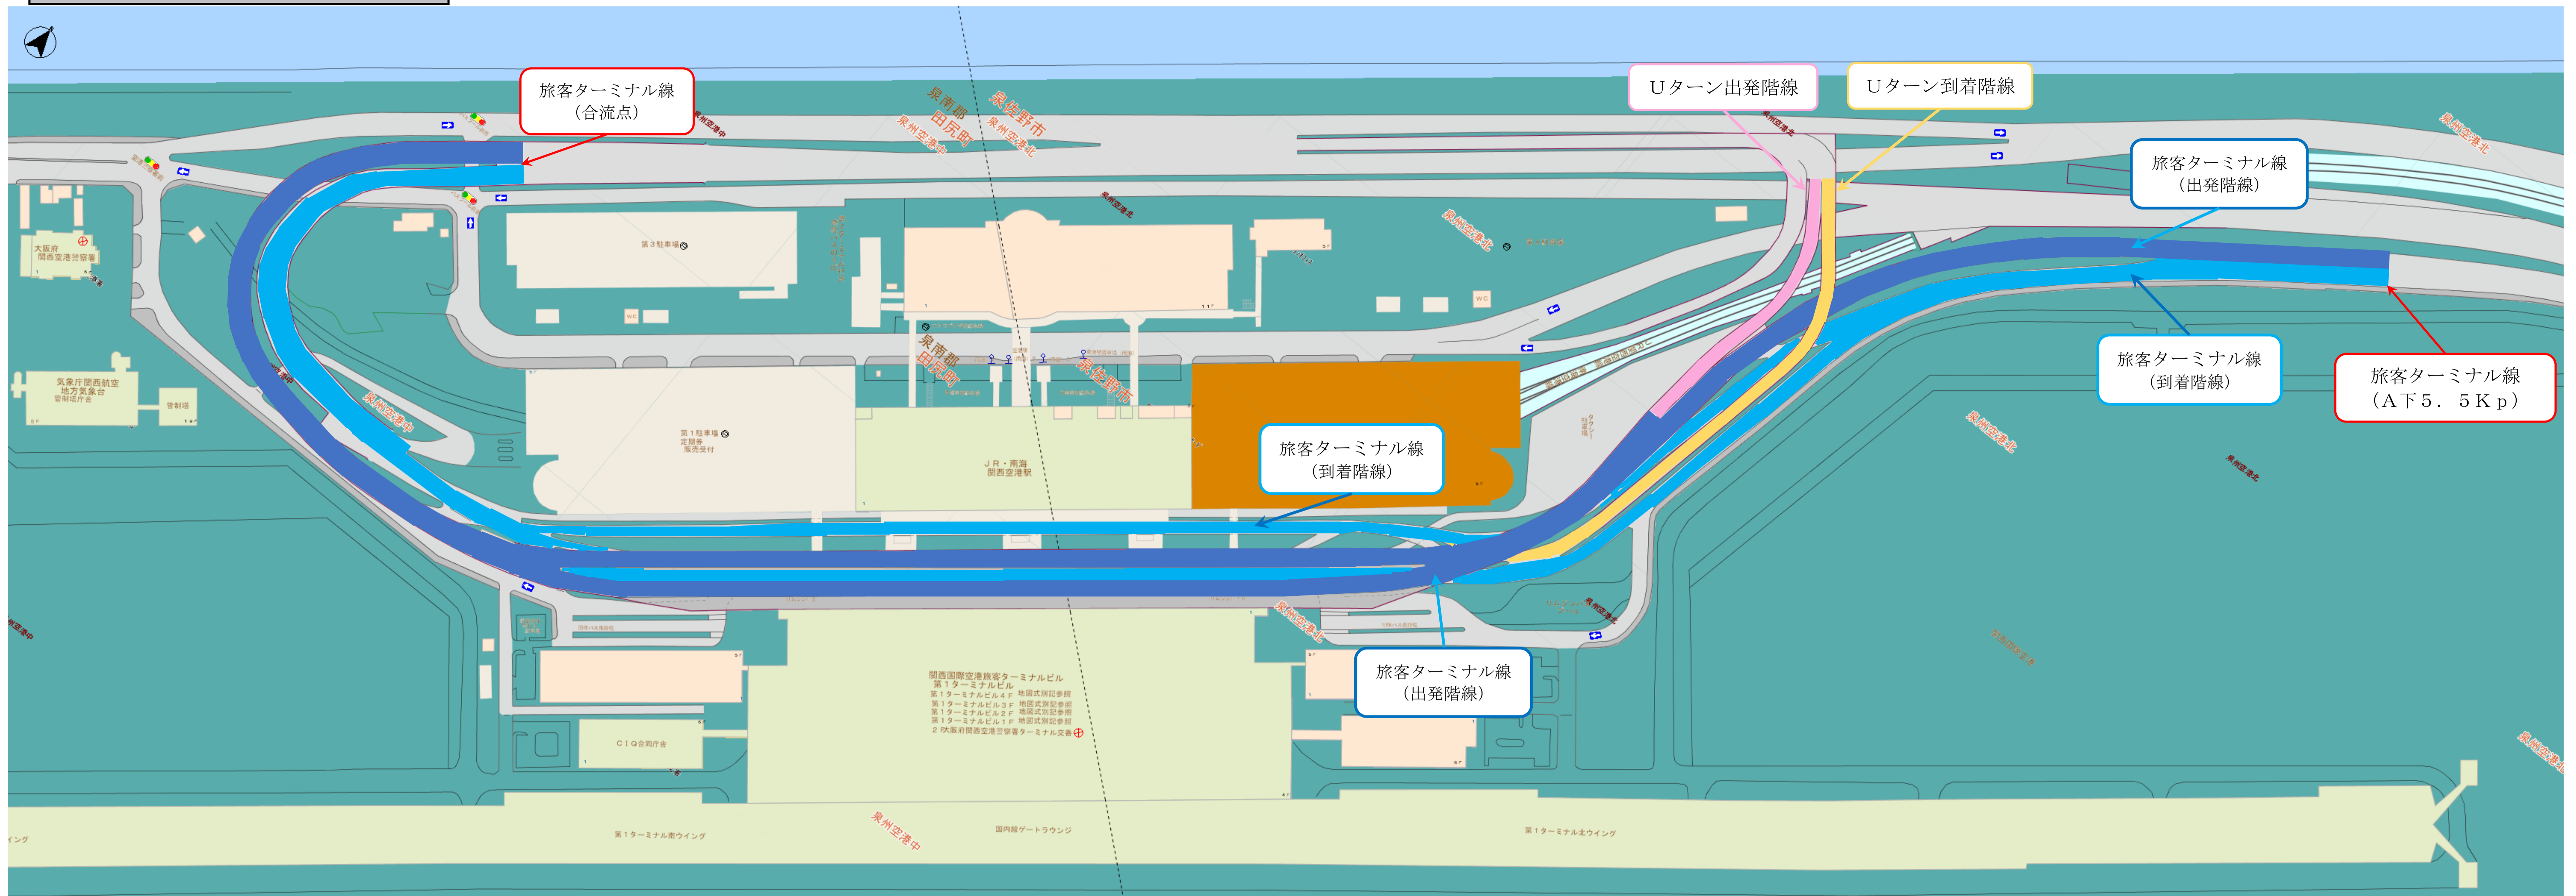

関西空港警察署管内

○ 重点路線

- 旅客ターミナル線
A下5.5KPから到着階(1階)を経て出発階(4階)との合流点
- 旅客ターミナル線
A下5.5KPから出発階(4階)を経て到着階(1階)との合流点
- Uターン到着階線
全線
- Uターン出発階線
全線