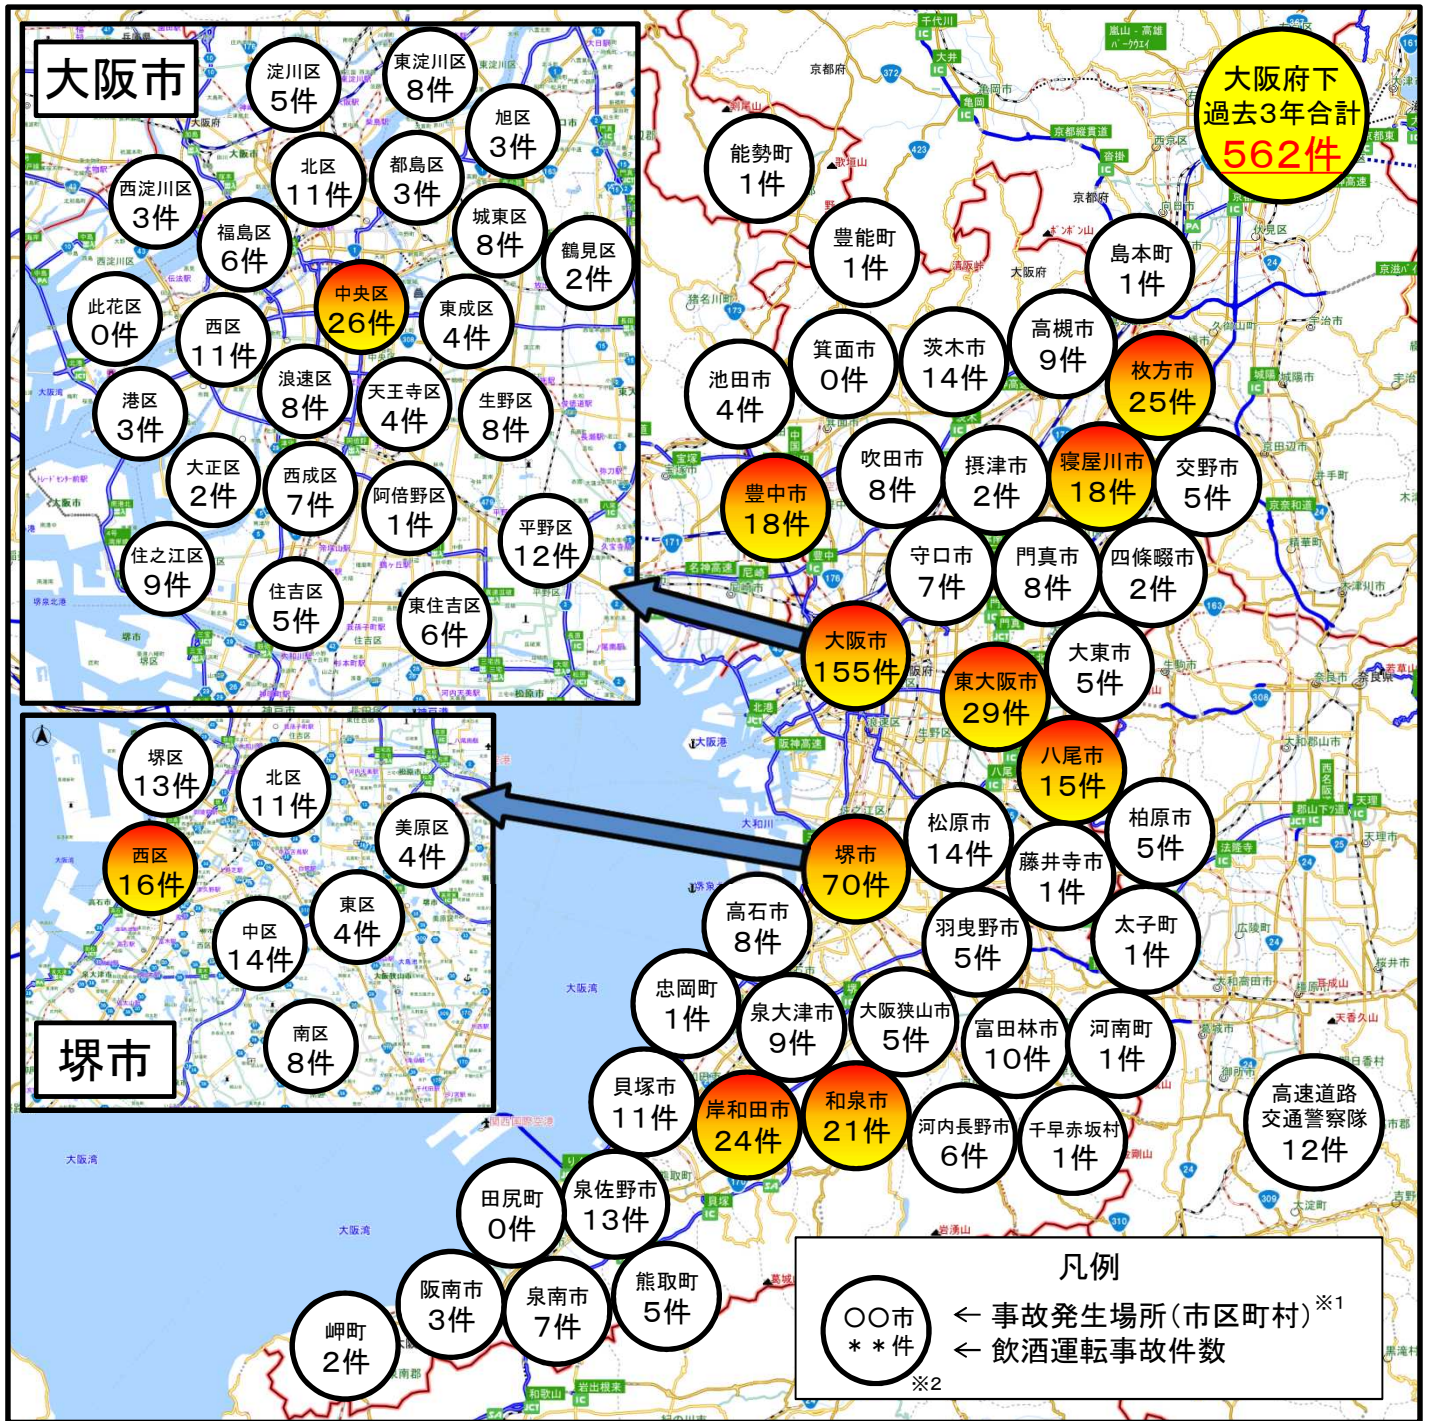

飲酒運転事故マップ

飲酒運転事故マップは大阪府警察ホームページにて掲載中
 ホームページアドレス
<https://www.police.pref.osaka.lg.jp/>

「キャッシュカード」、「暗証番号」と言われたら、詐欺を疑いましょう！
「警察は 暗証番号 聞きません！！」
 大阪府警察