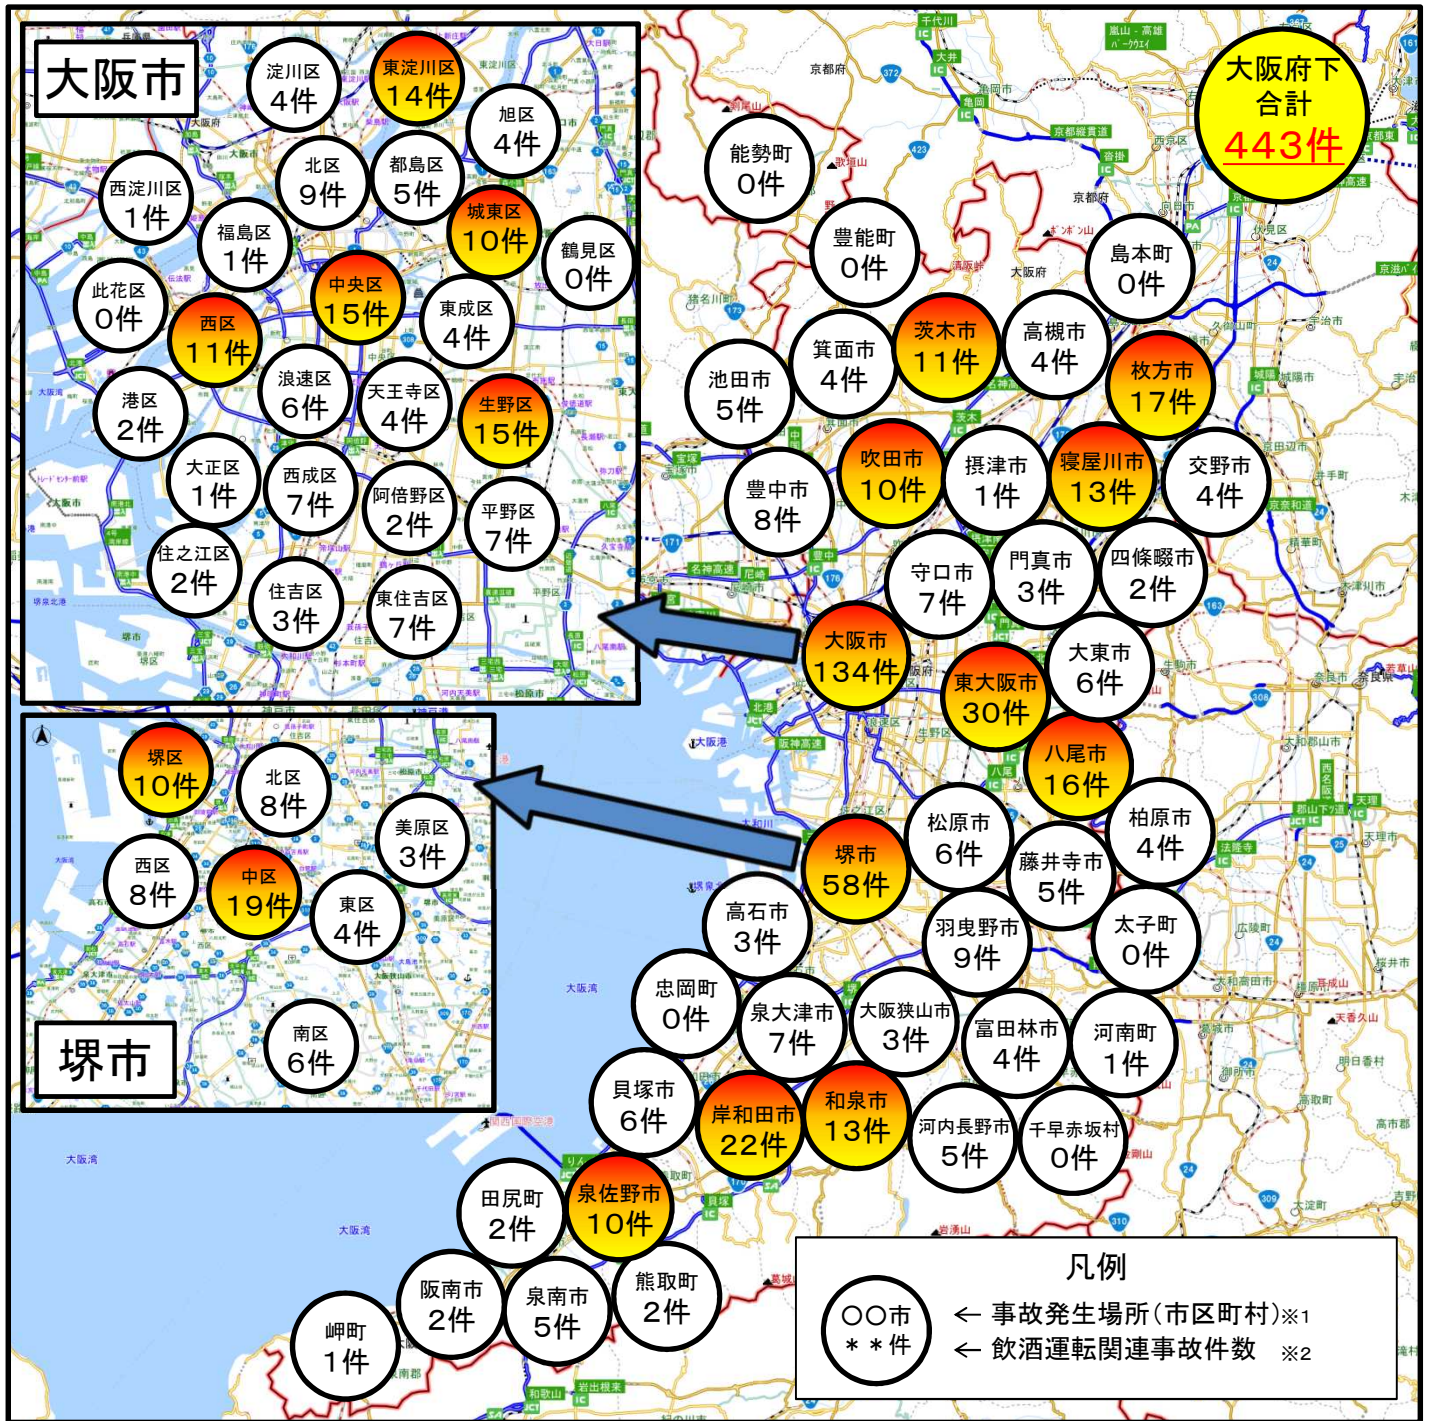

市区町村別飲酒関連事故件数

※1 過去3年間(令和3年~令和5年)に大阪府下で発生した、飲酒運転関連事故件数(総数443件)の内訳を市区町村別に表示(高速道路での発生は除く)
 ※2 事故発生件数が10件以上の市区町村について着色

飲酒運転撲滅！
府警では、飲酒運転の取締りを強化しています。

大阪府警察