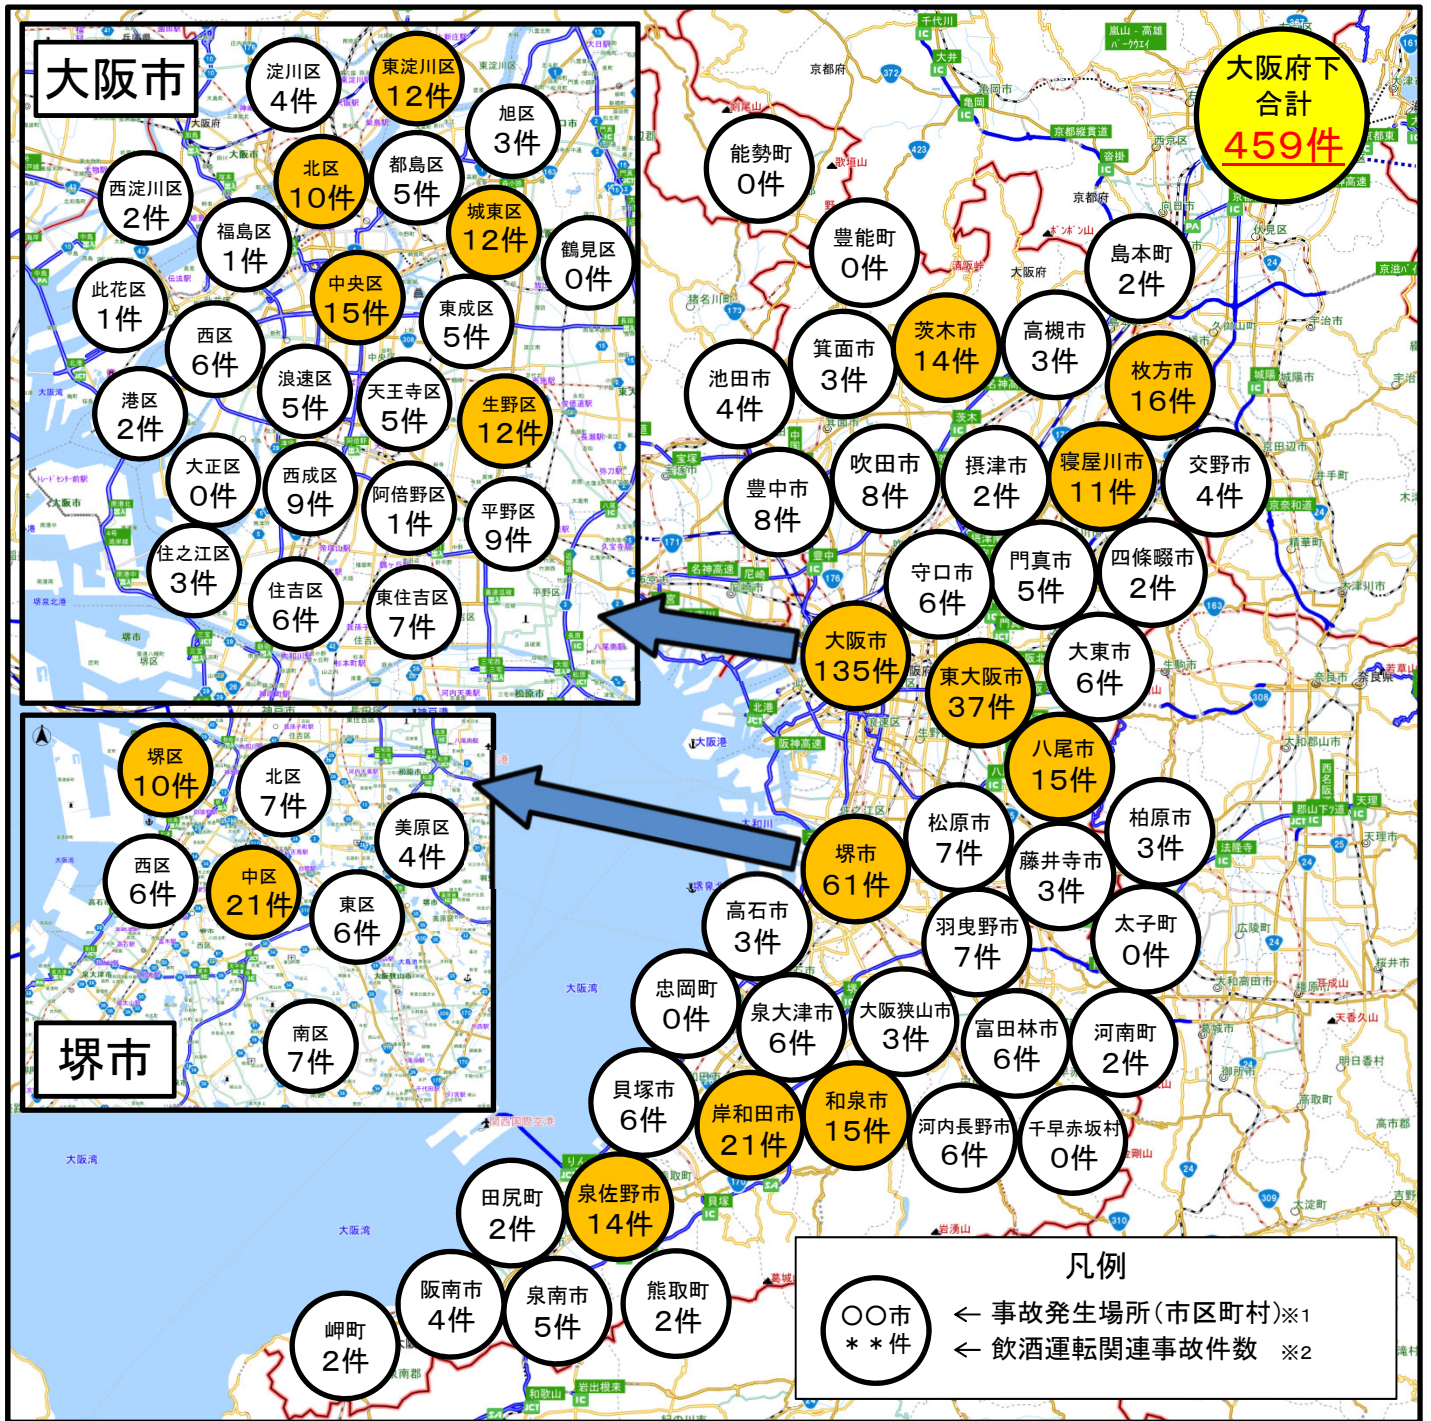

市区町村別飲酒関連事故件数

※1 過去3年間(令和4年~令和6年)に大阪府下で発生した、飲酒運転関連事故件数(総数459件)の内訳を市区町村別に表示(高速道路での発生は除く)
 ※2 事故発生件数が10件以上の市区町村について着色

飲酒運転撲滅！
府警では、飲酒運転の取締りを強化しています。

大阪府警察