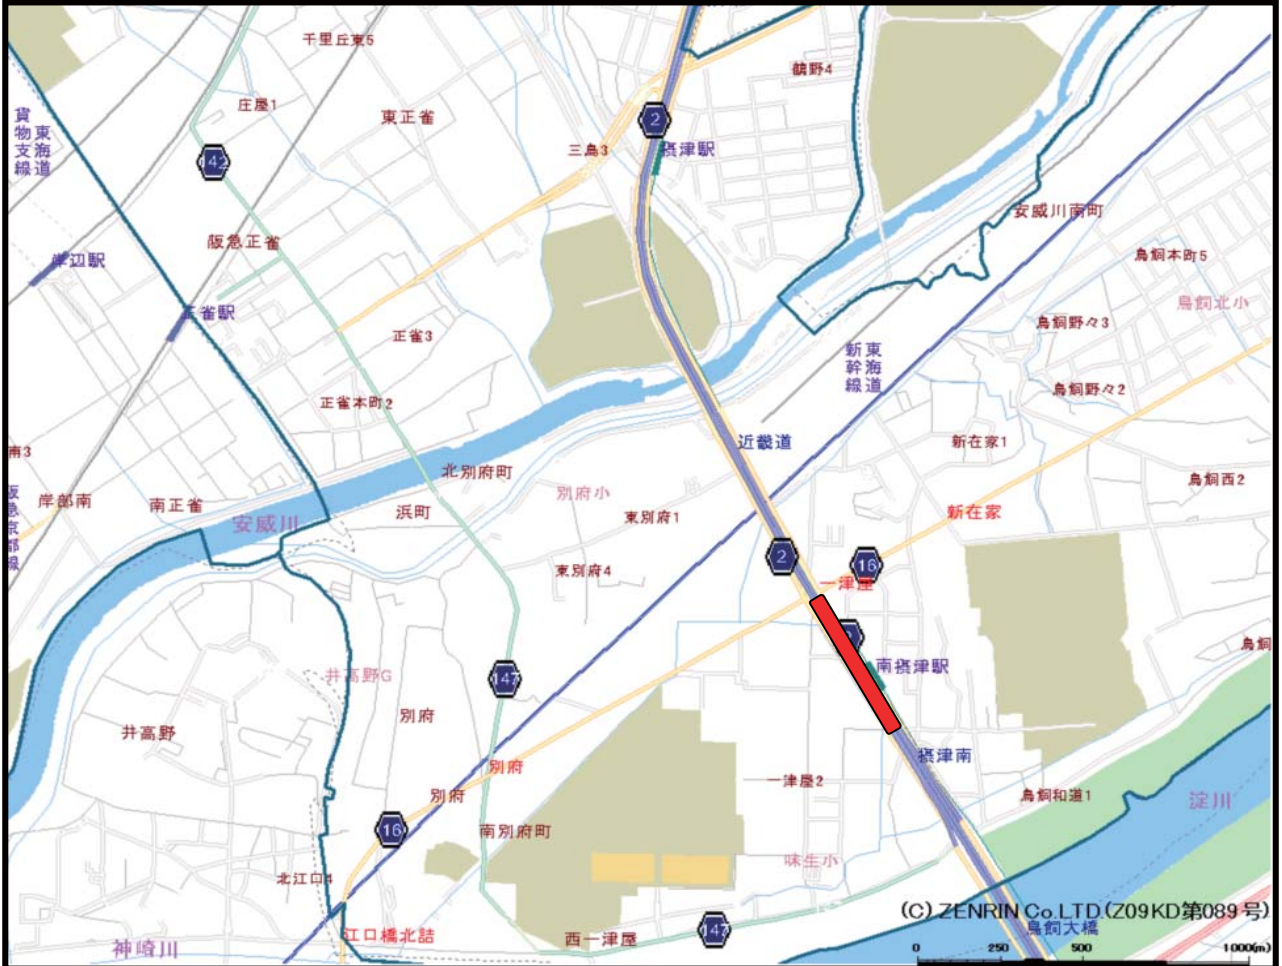

摂津警察署管内

重点路線

重点交差点

重点路線

- ・ 大阪中央環状線 (一津屋交差点から鳥飼和道交差点まで)