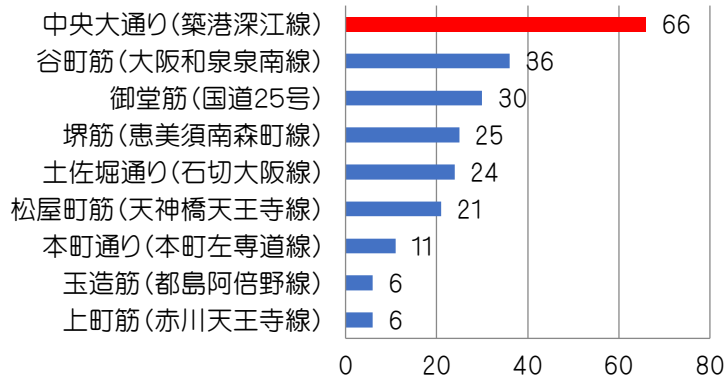

速度取締指針

重点路線	重点時間帯	取締区域	規制速度
築港深江線 (中央大通り)	午前9時～午後0時	森ノ宮～久太郎町3丁目	50キロ毎時

- ☆ 重点路線以外の場所、時間帯であっても取締りを実施します。
- ☆ 可搬式オービスを導入し、速度違反の取締りを実施しています。
- ☆ 幹線道路を中心としたパトカーによる速度違反の取締りを実施しています。

東警察署管内における交通事故発生実態(令和3年中)

路線別交通事故発生状況

道路形状別交通事故発生状況

時間帯別交通事故発生状況

注意

夜間帯・幹線道路・交差点での交通事故が多発しています！！