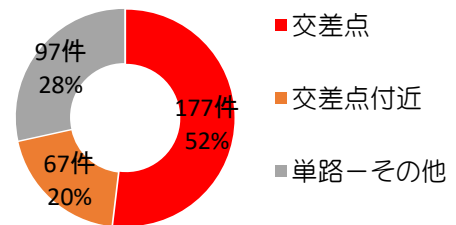

速度取締指針

重点路線	重点時間帯	取締区域	規制速度
築港深江線 (中央大通り)	午前9時～午後0時	森ノ宮～久太郎町3丁目	50キロ毎時

- ☆ 重点路線以外の場所、時間帯であっても取締りを実施します。
- ☆ 可搬式オービスを導入し、速度違反の取締りを実施しています。
- ☆ 幹線道路を中心としたパトカーによる速度違反の取締りを実施しています。

東警察署管内における交通事故発生実態(令和3年中)

路線別交通事故発生状況

道路形状別交通事故発生状況

時間帯別交通事故発生状況

注意

夜間帯・幹線道路・交差点での交通事故が多発しています！！