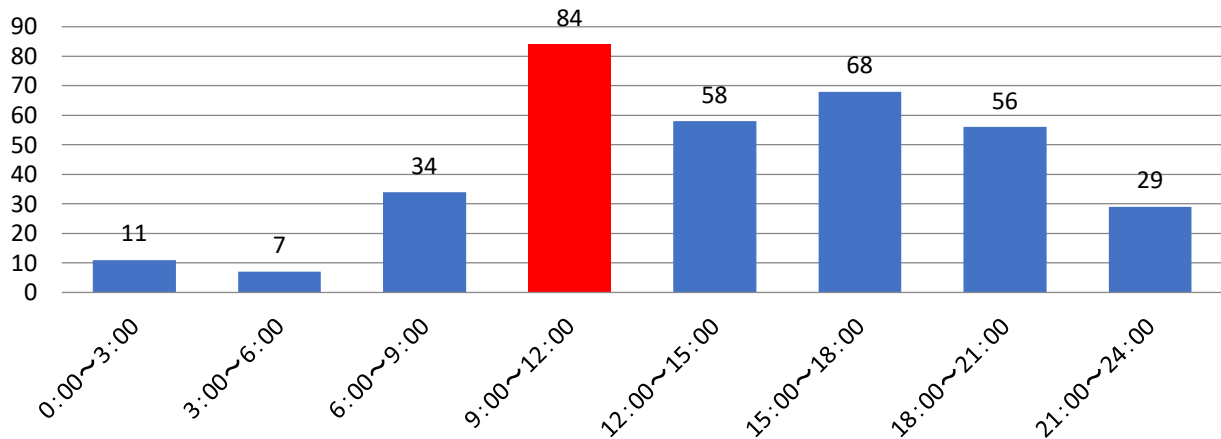

速度取締指針

重点路線	重点時間帯	取締区域	規制速度
築港深江線 (中央大通り)	午前9時～午後0時	森ノ宮～久太郎町3丁目	50キロ毎時

- ☆ 重点路線以外の場所、時間帯であっても取締りを実施します。
- ☆ 可搬式オービスを導入し、速度違反の取締りを実施しています。
- ☆ 幹線道路を中心としたパトカーによる速度違反の取締りを実施しています。

東警察署管内における交通事故発生実態(令和3年中)

路線別交通事故発生状況

道路形状別交通事故発生状況

時間帯別交通事故発生状況

注意

夜間帯・幹線道路・交差点での交通事故が多発しています！！